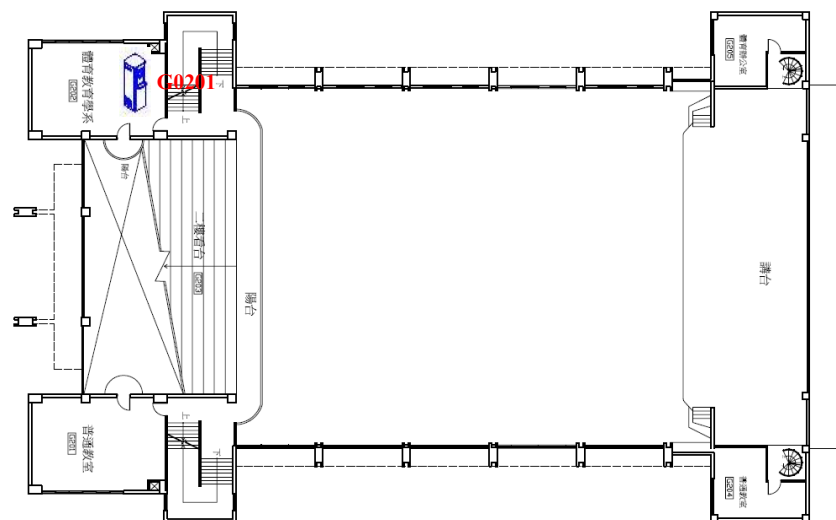

中正樓飲水機設置平面圖

飲水機編號/設置地點

G0101-體育室

G0102-1樓左側樓梯旁

G0102-1樓右側樓梯旁

G0201-體育系辦公室內

G0401-4樓右側樓梯旁

本圖更新日期:108年5月