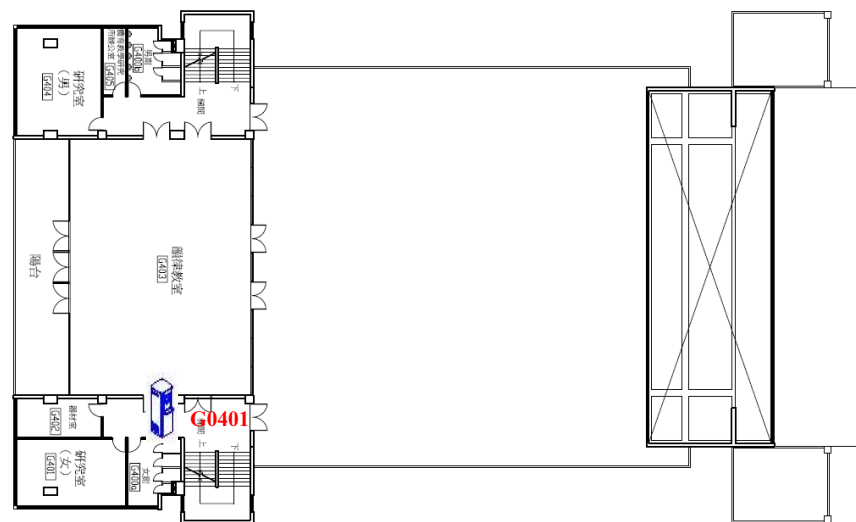

中正樓飲水機設置平面圖

飲水機編號/設置地點

G0101-體育室

G0102-1樓左側樓梯旁

G0102-1樓右側樓梯旁

G0201-體育系辦公室內

G0401-4樓右側樓梯旁

本圖更新日期:108年5月