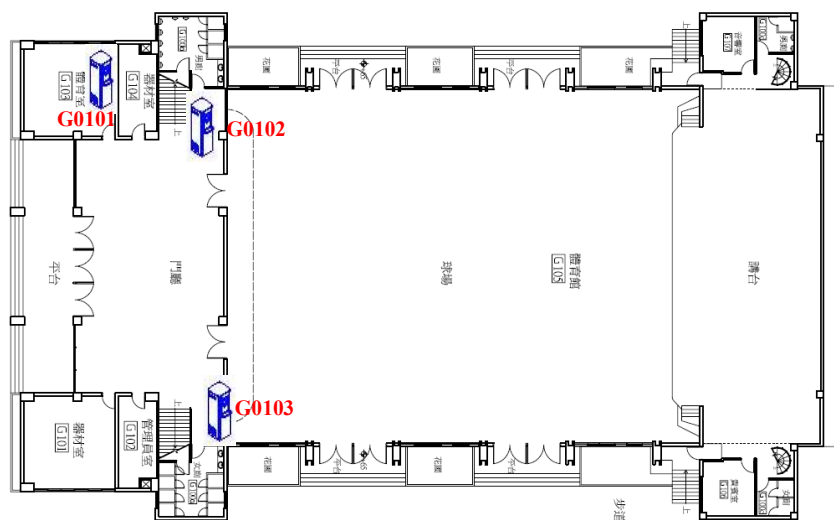

中正樓飲水機設置平面圖

飲水機編號/設置地點

G0101-體育室

G0102-1樓左側樓梯旁

G0102-1樓右側樓梯旁

G0201-體育系辦公室內

G0401-4樓右側樓梯旁

本圖更新日期:108年5月