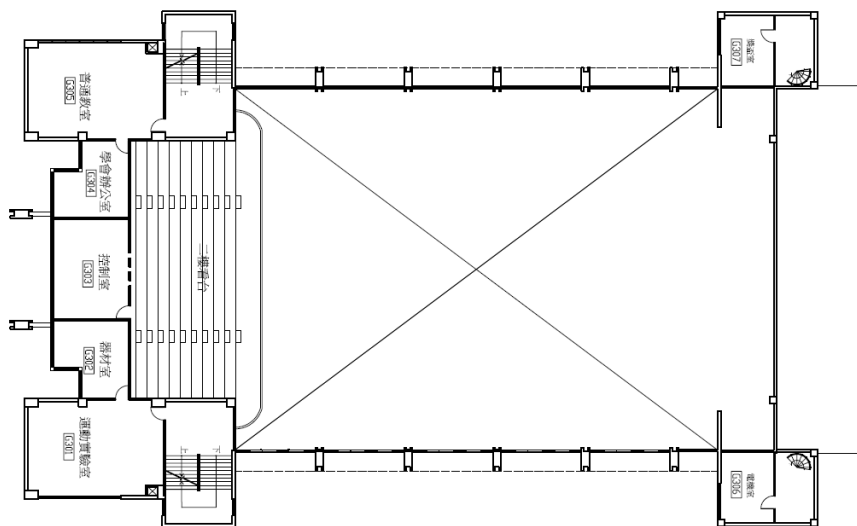

中正樓飲水機設置平面圖

飲水機編號/設置地點

G0101-體育室

G0102-1樓左側樓梯旁

G0102-1樓右側樓梯旁

G0201-體育系辦公室內

G0401-4樓右側樓梯旁

本圖更新日期:108年5月