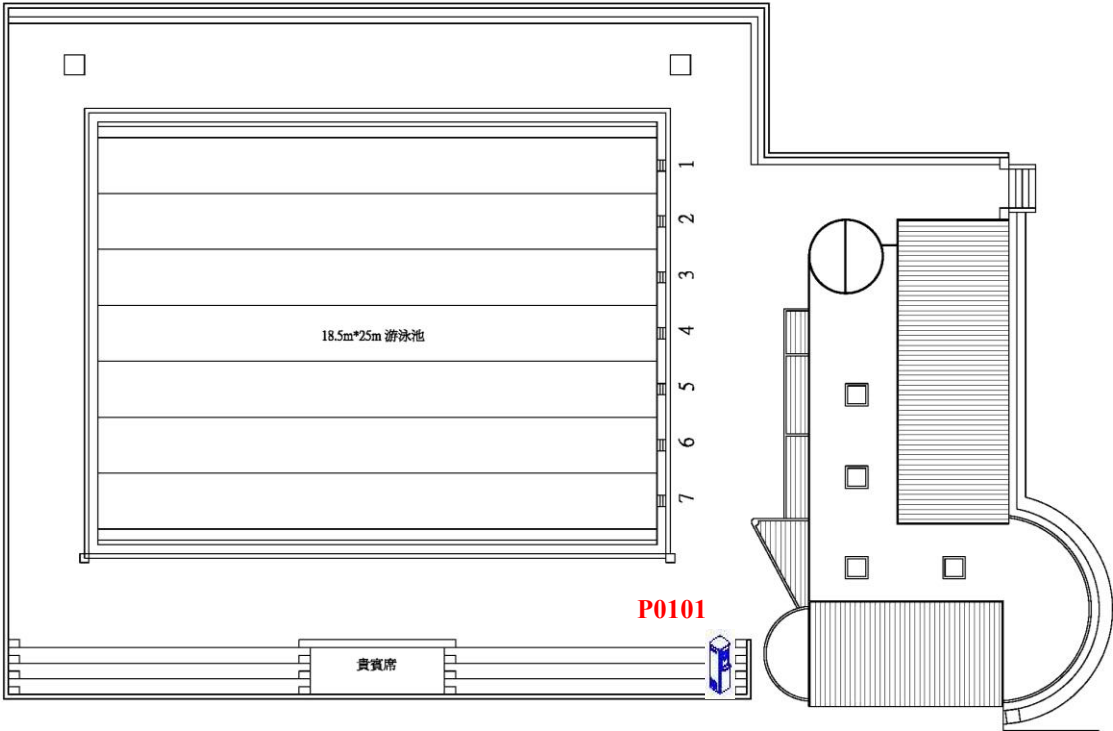

游泳池飲水機設置平面圖

本圖更新日期:108年5月