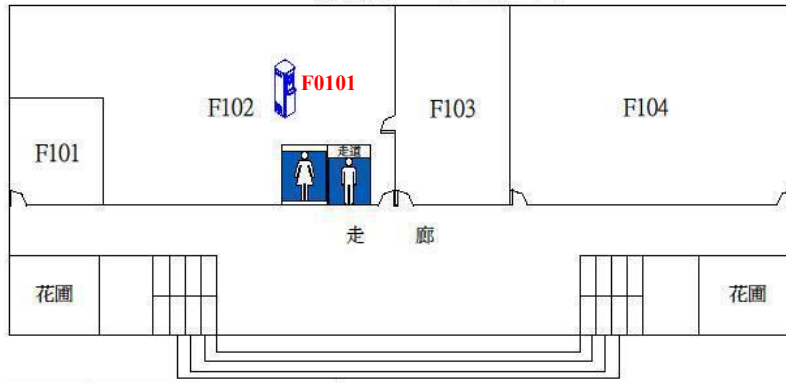

# 勤樸樓飲水機設置平面圖

一樓

二樓

三樓

四樓

 飲水機編號/設置地點		
F101-臺灣語文學系辦公室內	F0201-2樓右側樓梯旁	F0301-3樓右側樓梯旁