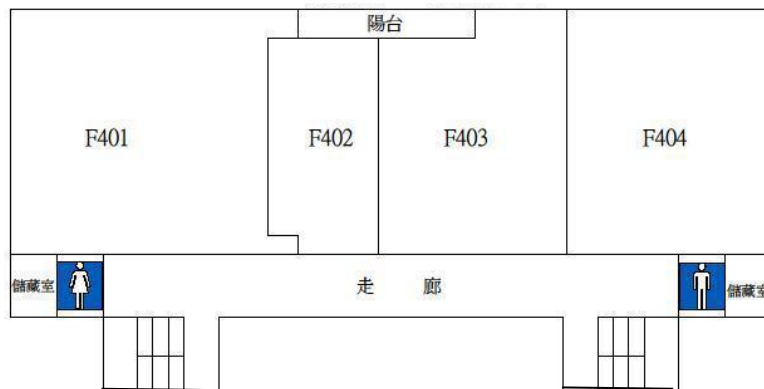

# 勤樸樓飲水機設置平面圖

一樓

二樓

三樓

四樓

 飲水機編號/設置地點		
F101-臺灣語文學系辦公室內	F0201-2樓右側樓梯旁	F0301-3樓右側樓梯旁