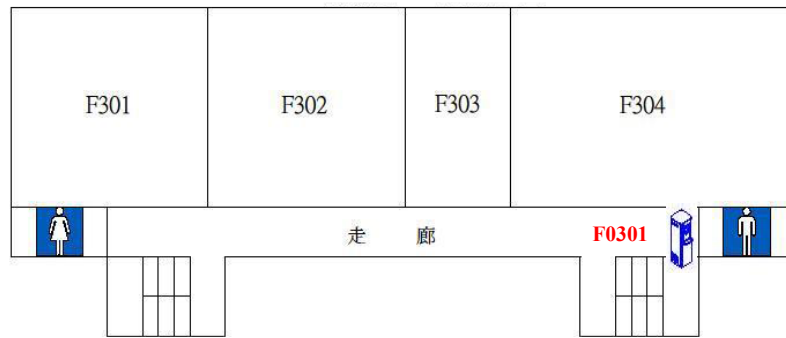

# 勤樸樓飲水機設置平面圖

一樓

二樓

三樓

四樓

 飲水機編號/設置地點		
F101-臺灣語文學系辦公室內	F0201-2樓右側樓梯旁	F0301-3樓右側樓梯旁