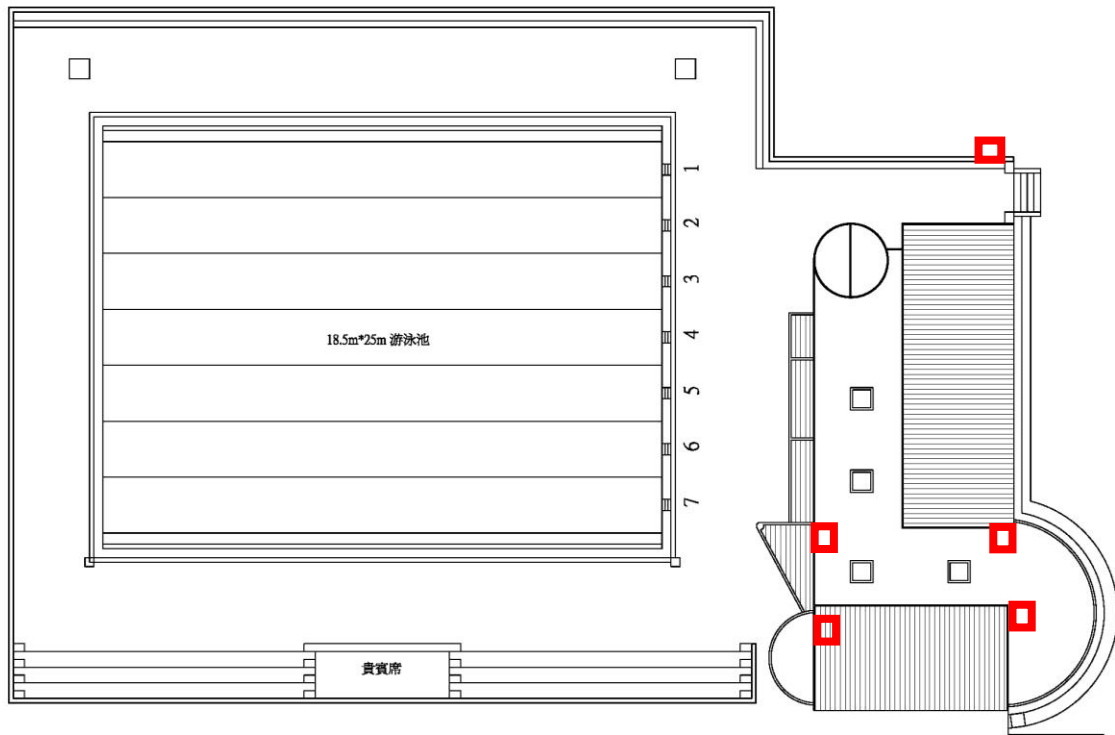

## 游泳池緊急按鈕設置平面圖

■ 緊急按鈕設置地點

|      |       |       |
|------|-------|-------|
|      |       |       |
| 安全走廊 | 女更衣室內 | 男更衣室內 |
| 女廁所內 | 男廁所內  |       |

本圖更新日期:109 年 12 月