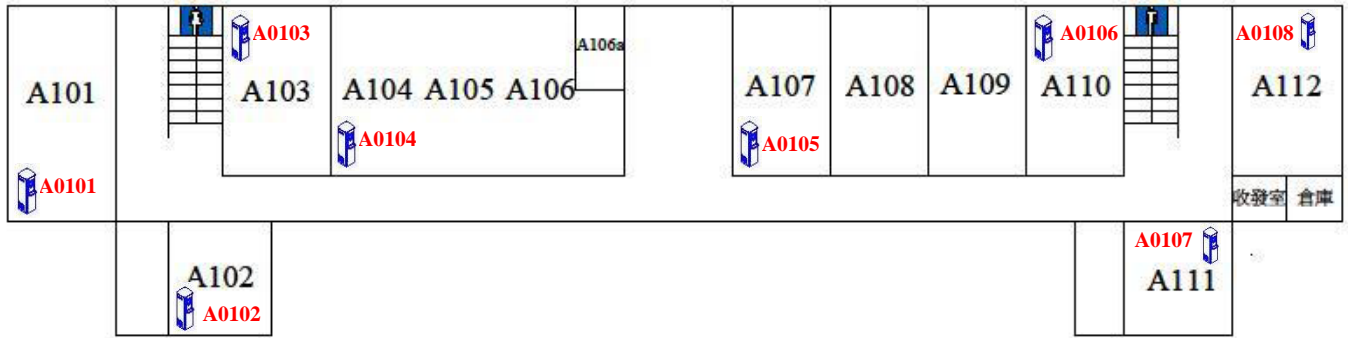

行政樓飲水機設置平面圖

一樓

二樓

三樓

飲水機編號/設置地點		
A0101-師培處	A0107-總務處營繕組	A0205-主計室
A0102-人事室	A0108-總務處文書組	A0206-出納組
A0103-教務長室	A0201-國研處	A0207-A213 會議室
A0104-教務處	A0202-教研中心	A0301-A301 教室旁走廊
A0105-秘書室	A0203-國研處	A0302-A312 教室旁走廊
A0106-副校長室	A0204-總務長室	A0303-A313 研究室