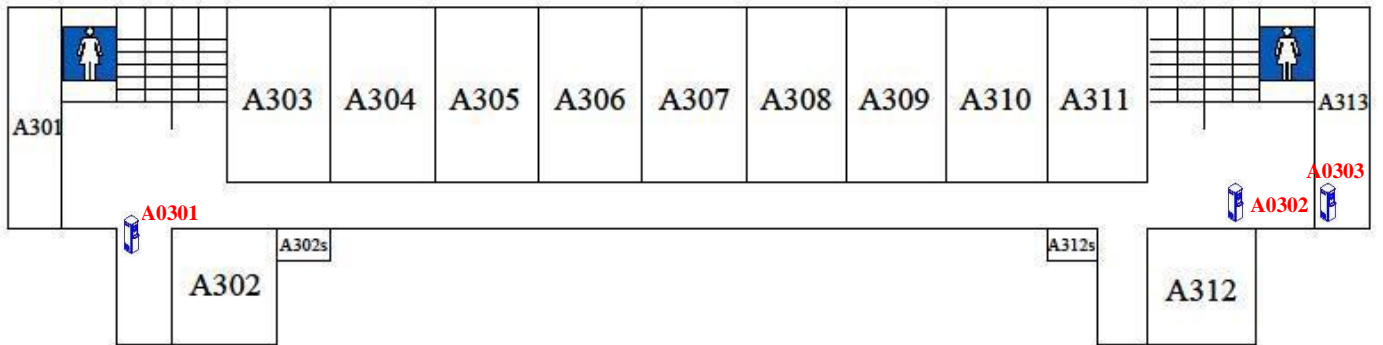

行政樓飲水機設置平面圖

一樓

二樓

三樓

飲水機編號/設置地點		
A0101-師培處	A0107-總務處營繕組	A0205-主計室
A0102-人事室	A0108-總務處文書組	A0206-出納組
A0103-教務長室	A0201-國研處	A0207-A213 會議室
A0104-教務處	A0202-教研中心	A0301-A301 教室旁走廊
A0105-秘書室	A0203-國研處	A0302-A312 教室旁走廊
A0106-副校長室	A0204-總務長室	A0303-A313 研究室