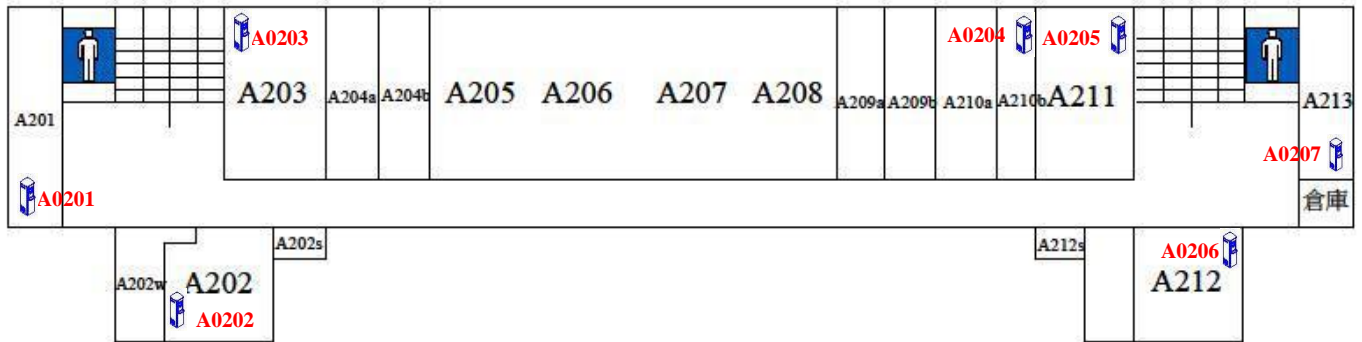

行政樓飲水機設置平面圖

一樓

二樓

三樓

飲水機編號/設置地點		
A0101-師培處	A0107-總務處營繕組	A0205-主計室
A0102-人事室	A0108-總務處文書組	A0206-出納組
A0103-教務長室	A0201-國研處	A0207-A213 會議室
A0104-教務處	A0202-教研中心	A0301-A301 教室旁走廊
A0105-秘書室	A0203-國研處	A0302-A312 教室旁走廊
A0106-副校長室	A0204-總務長室	A0303-A313 研究室