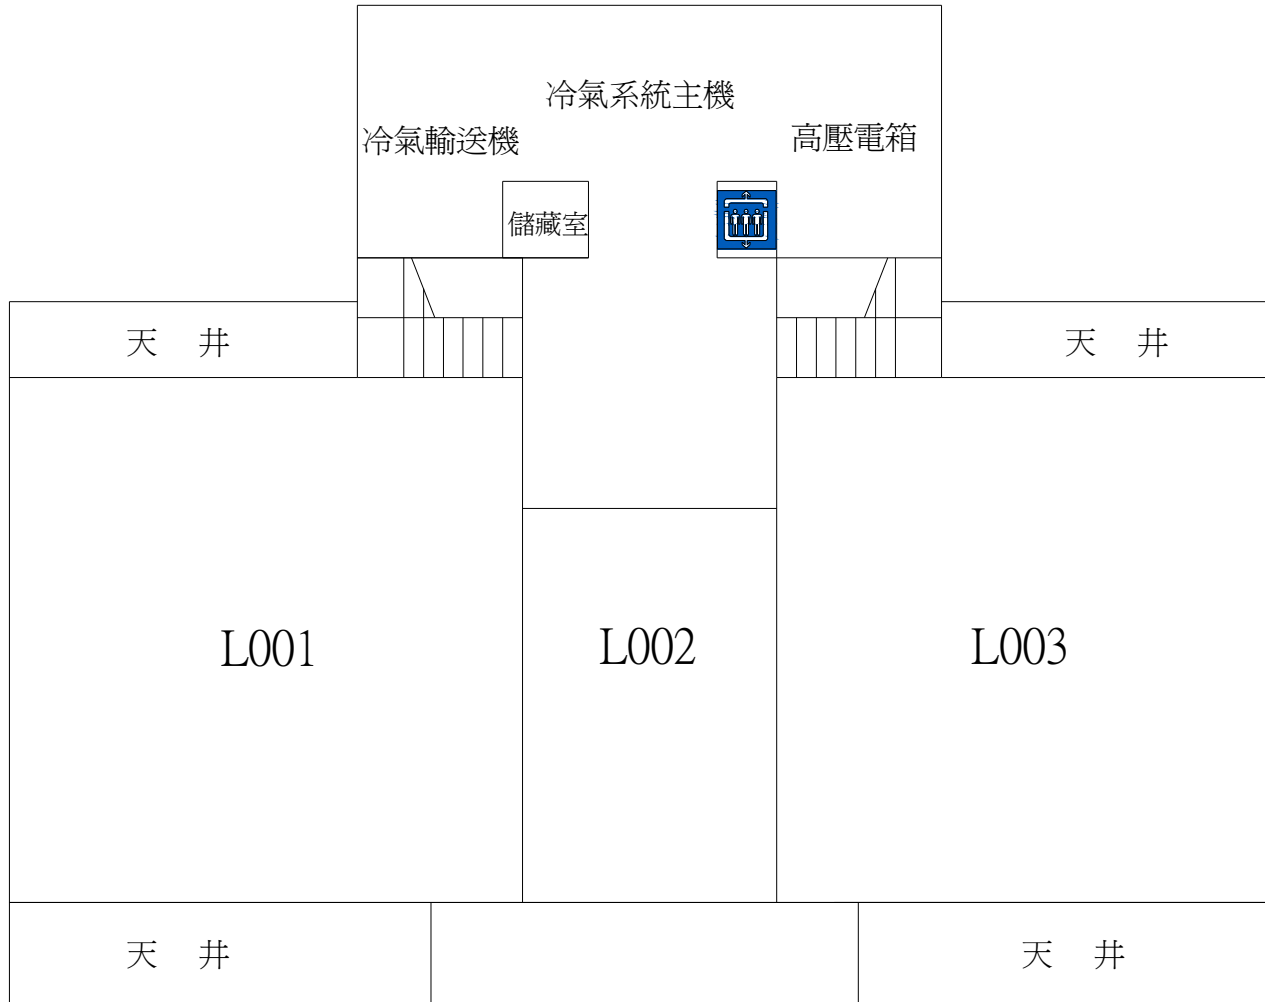

## 圖書館 B1平面配置圖

空間編號	空間主要用途
L001	期刊室
L002	演講廳
L003	兒童圖書室

### 圖書館 1F平面配置圖

空間編號	空間主要用途
L101	儲藏室
L102	現期期刊區
L103	閱覽典藏組
L104	流通櫃台
L105	存物室
L107	資訊檢索區
L108	服務台

## 圖書館 2F平面配置圖

空間編號	空間主要用途
L201	參考室
L202	館長室
L203	參考服務組

## 圖書館 5F平面配置圖

空間編號	空間主要用途
L501	西文書庫
L502	視聽資料室
L503	系統資訊組