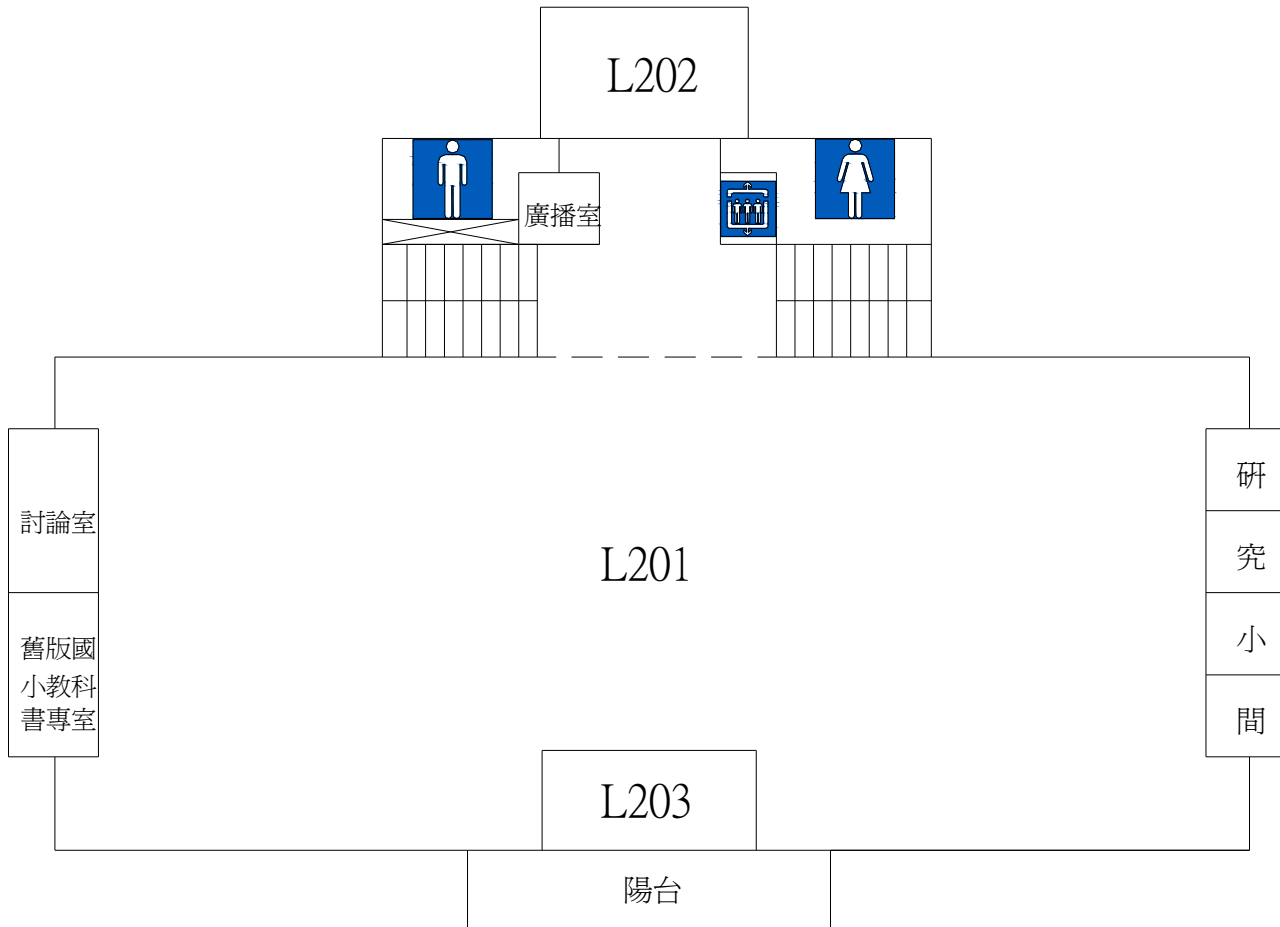

## 圖書館 B1平面配置圖

空間編號	空間主要用途
L001	期刊室
L002	演講廳
L003	兒童圖書室

### 圖書館 1F平面配置圖

空間編號	空間主要用途
L101	儲藏室
L102	現期期刊區
L103	閱覽典藏組
L104	流通櫃台
L105	存物室
L107	資訊檢索區
L108	服務台

## 圖書館 2F平面配置圖

空間編號	空間主要用途
L201	參考室
L202	館長室
L203	參考服務組

## 圖書館 5F平面配置圖

空間編號	空間主要用途
L501	西文書庫
L502	視聽資料室
L503	系統資訊組