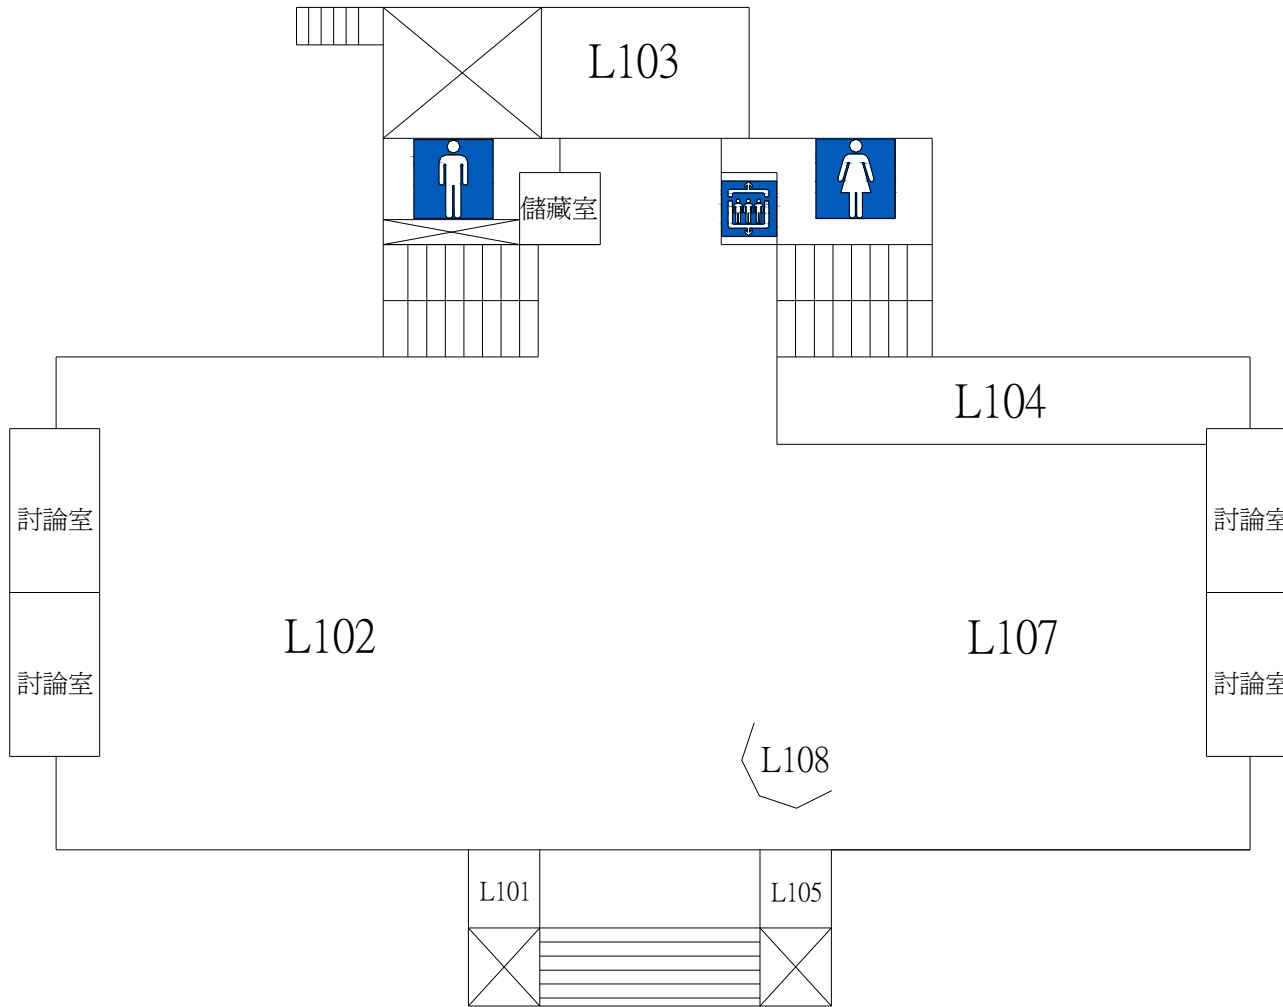

## 圖書館 B1平面配置圖

空間編號	空間主要用途
L001	期刊室
L002	演講廳
L003	兒童圖書室

### 圖書館 1F平面配置圖

空間編號	空間主要用途
L101	儲藏室
L102	現期期刊區
L103	閱覽典藏組
L104	流通櫃台
L105	存物室
L107	資訊檢索區
L108	服務台

## 圖書館 2F平面配置圖

空間編號	空間主要用途
L201	參考室
L202	館長室
L203	參考服務組

## 圖書館 5F平面配置圖

空間編號	空間主要用途
L501	西文書庫
L502	視聽資料室
L503	系統資訊組