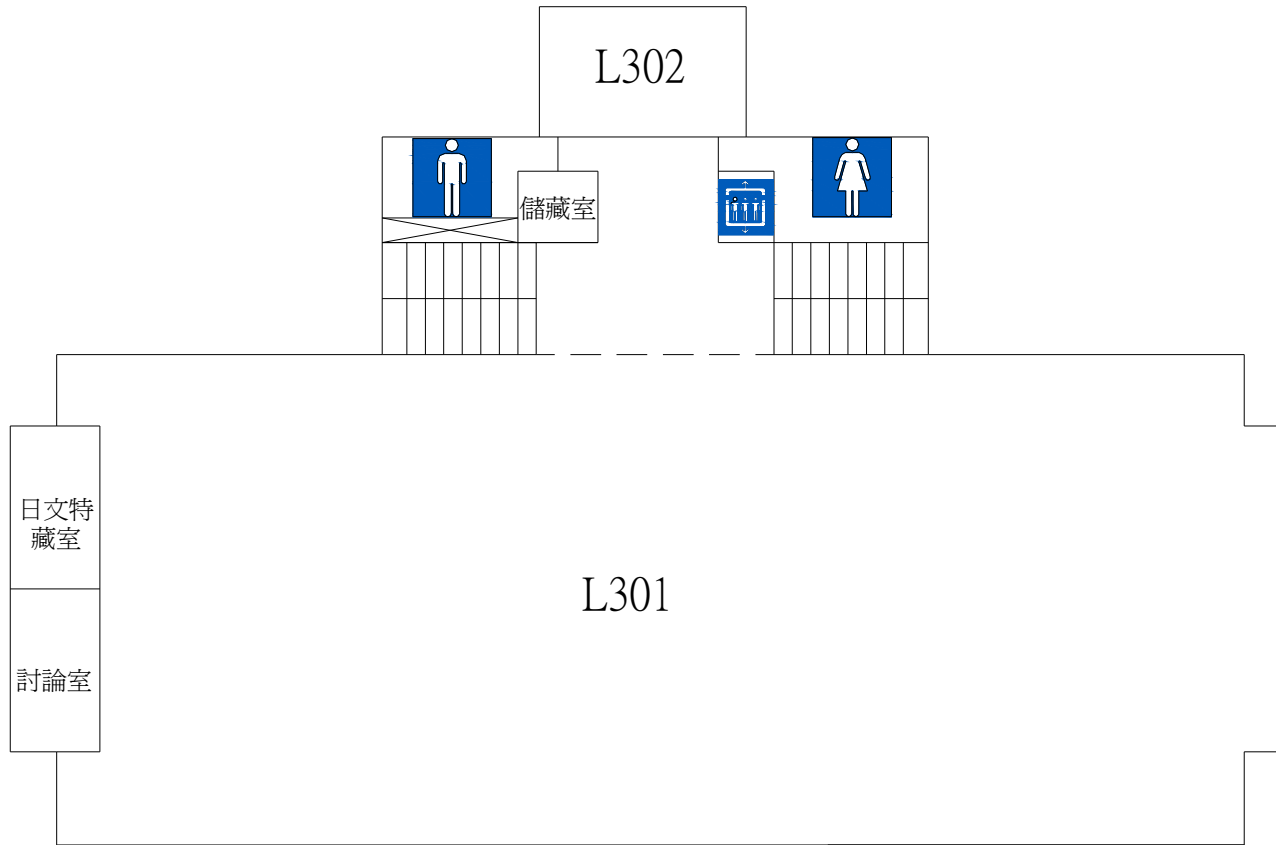

## 圖書館 B1平面配置圖

空間編號	空間主要用途
L001	期刊室
L002	演講廳
L003	兒童圖書室

### 圖書館 1F平面配置圖

空間編號	空間主要用途
L101	儲藏室
L102	現期期刊區
L103	閱覽典藏組
L104	流通櫃台
L105	存物室
L107	資訊檢索區
L108	服務台

## 圖書館 2F平面配置圖

空間編號	空間主要用途
L201	參考室
L202	館長室
L203	參考服務組

# 圖書館 3F平面配置圖

空間編號	空間主要用途
L301	中日文書庫
L302	會議室