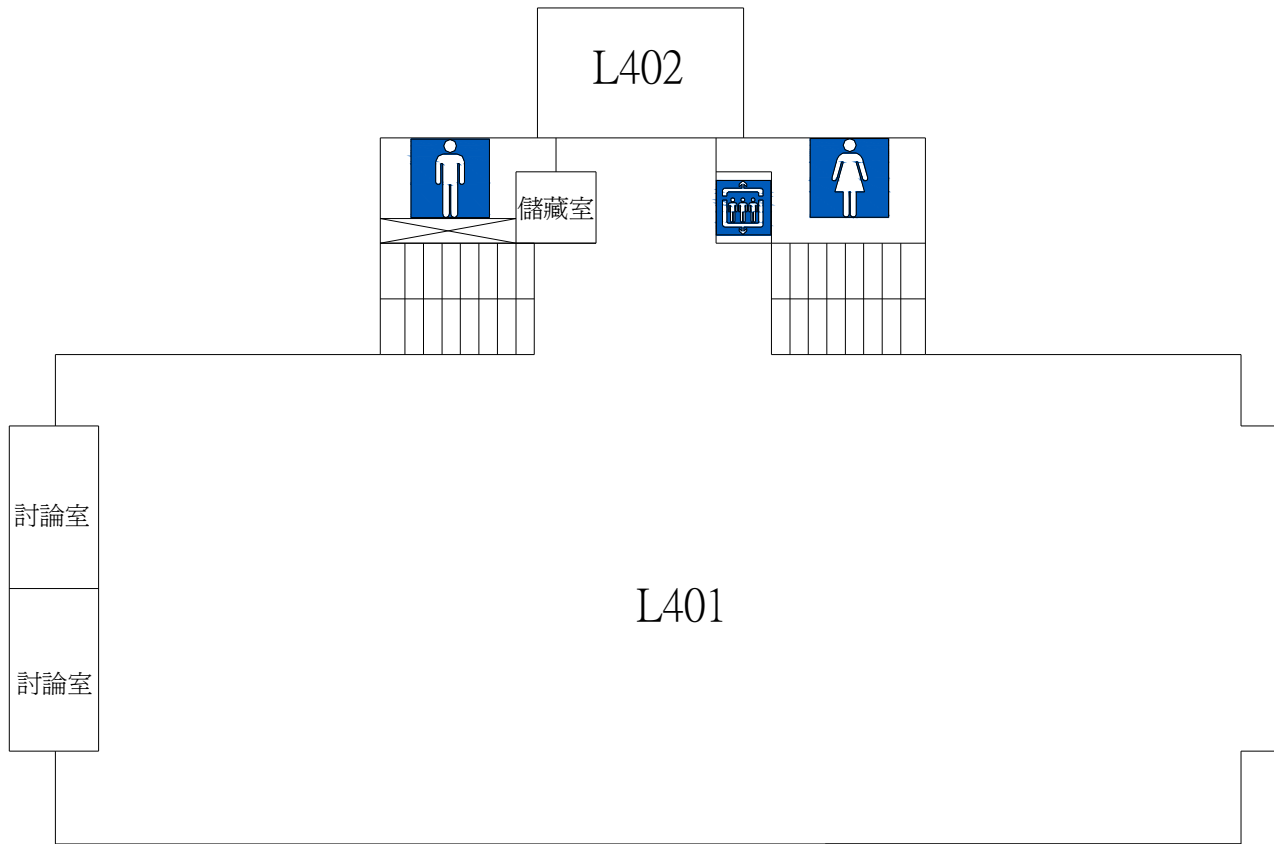

圖書館 4F平面配置圖

空間編號	空間主要用途
L401	中日文書庫
L402	採編組