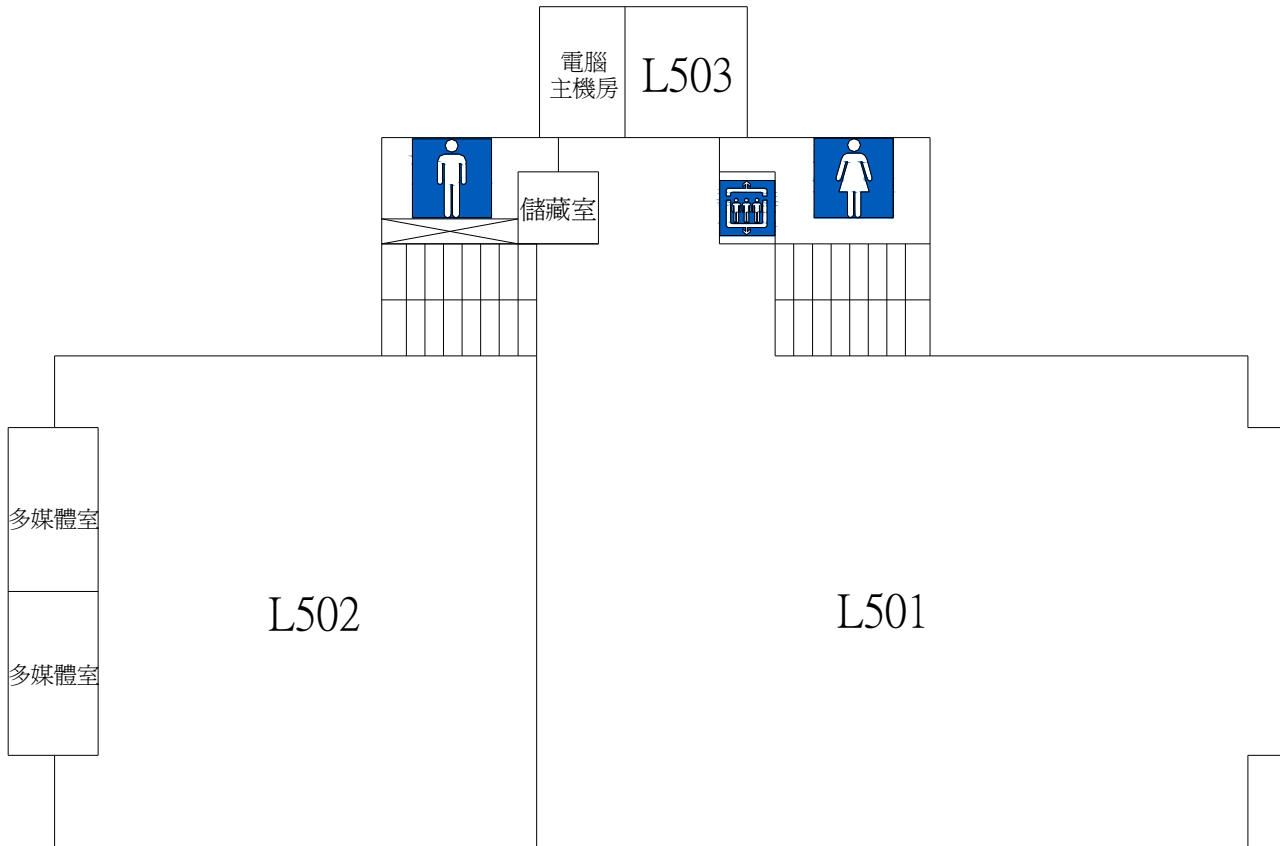

## 圖書館 2F平面配置圖

空間編號	空間主要用途
L201	參考室
L202	館長室
L203	參考服務組

# 圖書館 3F平面配置圖

空間編號	空間主要用途
L301	中日文書庫
L302	會議室

# 圖書館 4F平面配置圖

空間編號	空間主要用途
L401	中日文書庫
L402	採編組

## 圖書館 5F平面配置圖

空間編號	空間主要用途
L501	西文書庫
L502	視聽資料室
L503	系統資訊組