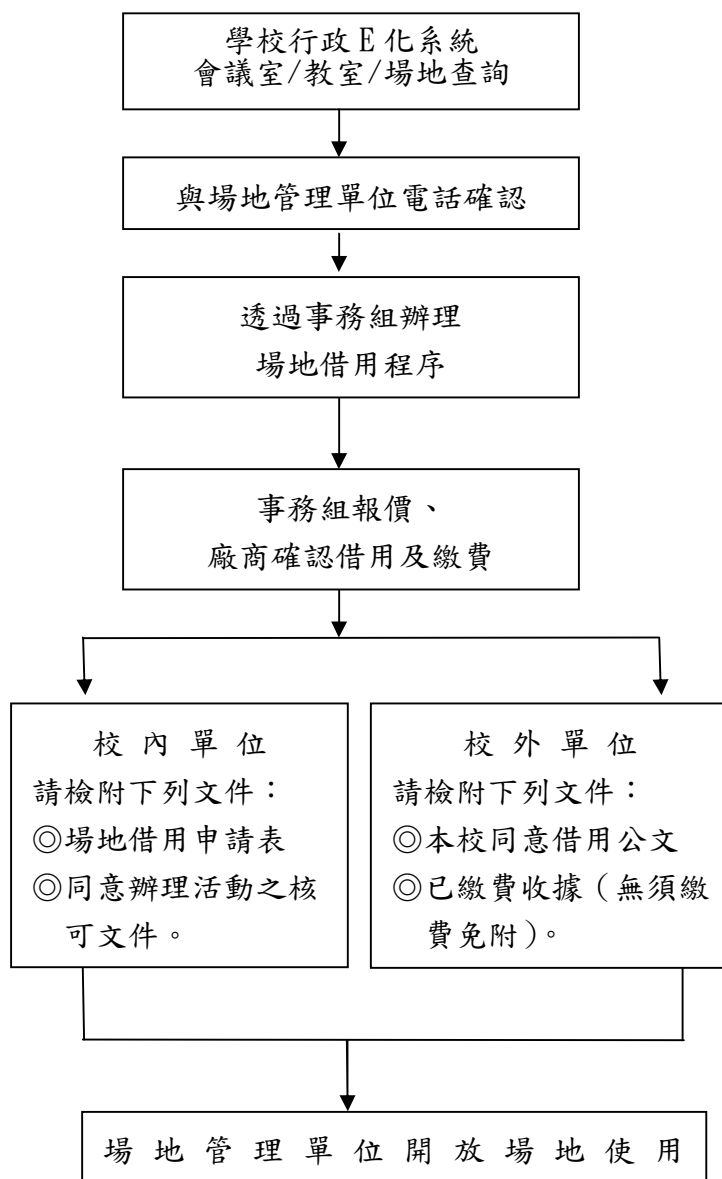

國立臺中教育大學總務處事務組作業流程圖

校外單位場地借用作業流程圖

場地網頁：<http://www.ntcu.edu.tw/www/proom/>
(學校首頁→資訊服務→會議室/教室/場地查詢)