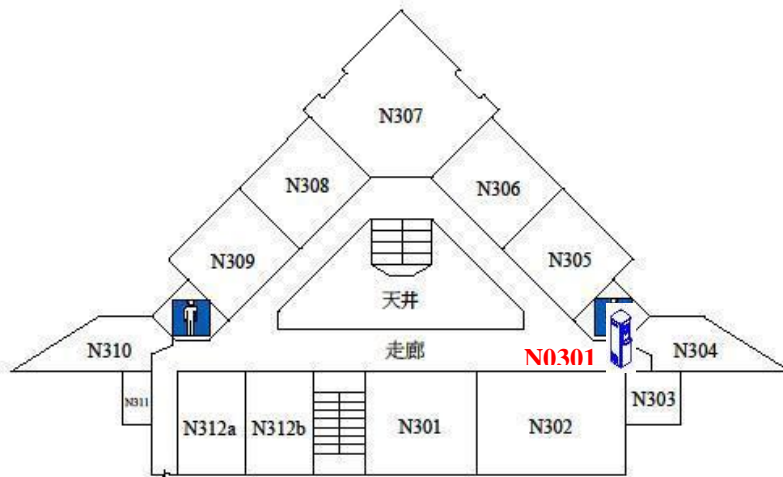

環境樓飲水機設置平面圖

一樓

二樓

三樓

飲水機編號/設置地點

N0101-1 樓樓梯間

N0201-2 樓樓梯間

N0301-N304 教室前走廊