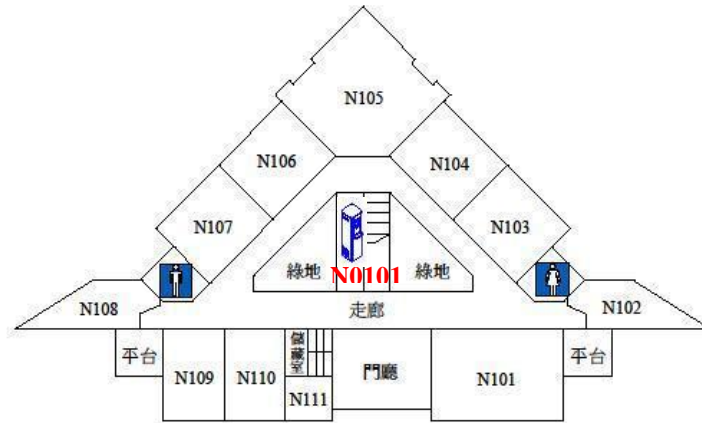

環境樓飲水機設置平面圖

一樓

二樓

三樓

飲水機編號/設置地點

N0101-1 樓樓梯間

N0201-2 樓樓梯間

N0301-N304 教室前走廊