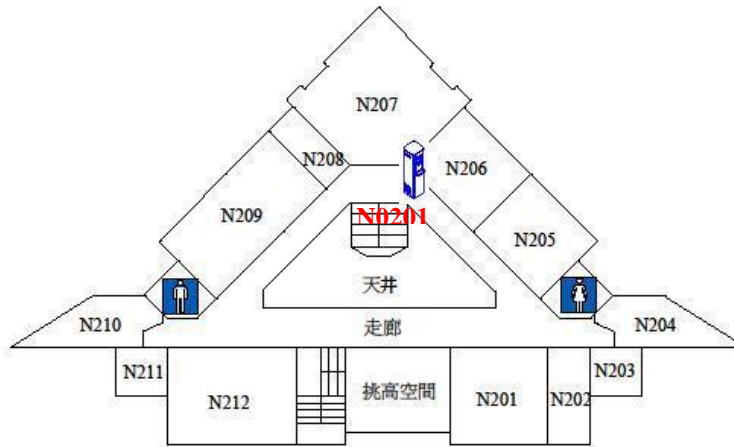

環境樓飲水機設置平面圖

一樓

二樓

三樓

飲水機編號/設置地點

N0101-1 樓樓梯間

N0201-2 樓樓梯間

N0301-N304 教室前走廊