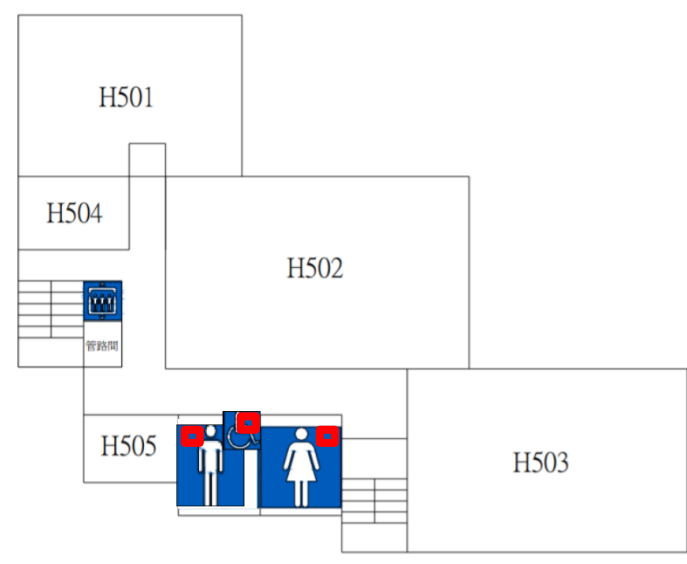

美術樓緊急按鈕設置平面圖

■ 緊急按鈕設置地點

■ 緊急按鈕設置地點		
地下1樓女廁內	地下1樓男廁內	
1樓女廁內	1樓男廁內	1樓無障礙廁所
2樓女廁內	2樓男廁內	2樓無障礙廁所
3樓女廁內	3樓男廁內	3樓無障礙廁所
4樓女廁內	4樓男廁內	4樓無障礙廁所
5樓女廁內	5樓男廁內	5樓無障礙廁所
6樓女廁內	6樓男廁內	

本圖更新日期:109年12月