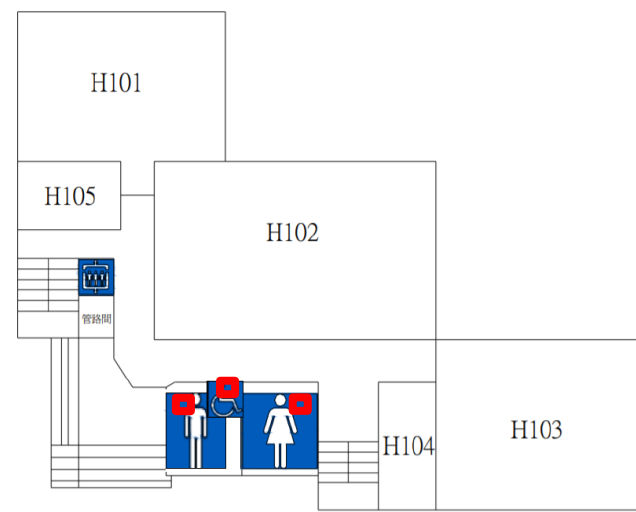

美術樓緊急按鈕設置平面圖

■ 緊急按鈕設置地點

■ 緊急按鈕設置地點		
地下1樓女廁內	地下1樓男廁內	
1樓女廁內	1樓男廁內	1樓無障礙廁所
2樓女廁內	2樓男廁內	2樓無障礙廁所
3樓女廁內	3樓男廁內	3樓無障礙廁所
4樓女廁內	4樓男廁內	4樓無障礙廁所
5樓女廁內	5樓男廁內	5樓無障礙廁所
6樓女廁內	6樓男廁內	

本圖更新日期:109年12月