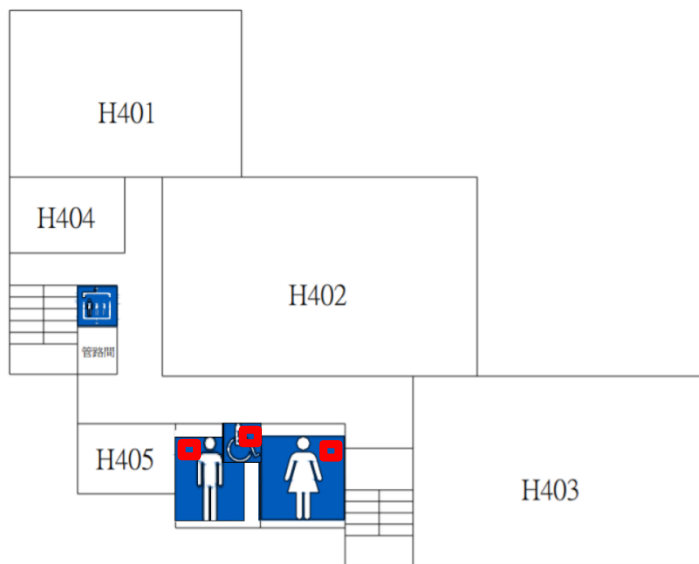

美術樓緊急按鈕設置平面圖

■ 緊急按鈕設置地點

■ 緊急按鈕設置地點		
地下1樓女廁內	地下1樓男廁內	
1樓女廁內	1樓男廁內	1樓無障礙廁所
2樓女廁內	2樓男廁內	2樓無障礙廁所
3樓女廁內	3樓男廁內	3樓無障礙廁所
4樓女廁內	4樓男廁內	4樓無障礙廁所
5樓女廁內	5樓男廁內	5樓無障礙廁所
6樓女廁內	6樓男廁內	

本圖更新日期:109年12月