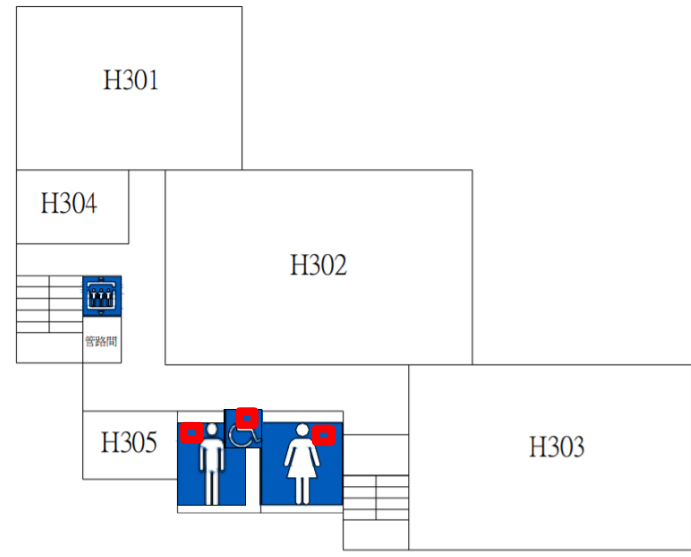

美術樓緊急按鈕設置平面圖

■ 緊急按鈕設置地點

■ 緊急按鈕設置地點		
地下1樓女廁內	地下1樓男廁內	
1樓女廁內	1樓男廁內	1樓無障礙廁所
2樓女廁內	2樓男廁內	2樓無障礙廁所
3樓女廁內	3樓男廁內	3樓無障礙廁所
4樓女廁內	4樓男廁內	4樓無障礙廁所
5樓女廁內	5樓男廁內	5樓無障礙廁所
6樓女廁內	6樓男廁內	

本圖更新日期:109年12月