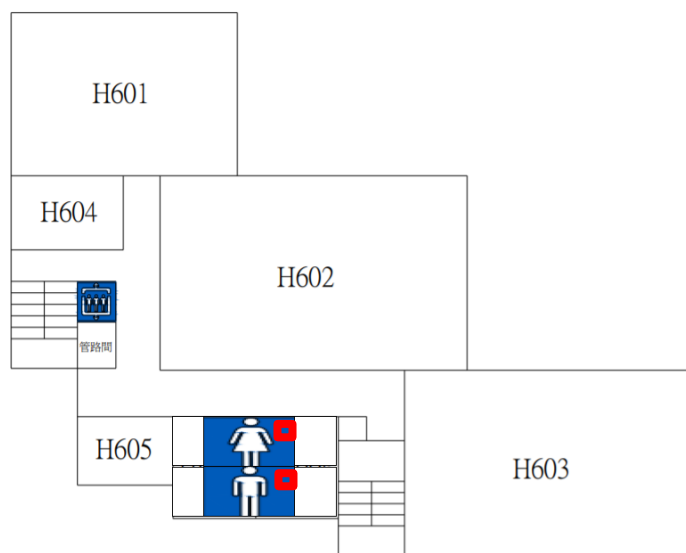

美術樓緊急按鈕設置平面圖

■ 緊急按鈕設置地點

■ 緊急按鈕設置地點		
地下1樓女廁內	地下1樓男廁內	
1樓女廁內	1樓男廁內	1樓無障礙廁所
2樓女廁內	2樓男廁內	2樓無障礙廁所
3樓女廁內	3樓男廁內	3樓無障礙廁所
4樓女廁內	4樓男廁內	4樓無障礙廁所
5樓女廁內	5樓男廁內	5樓無障礙廁所
6樓女廁內	6樓男廁內	

本圖更新日期:109年12月