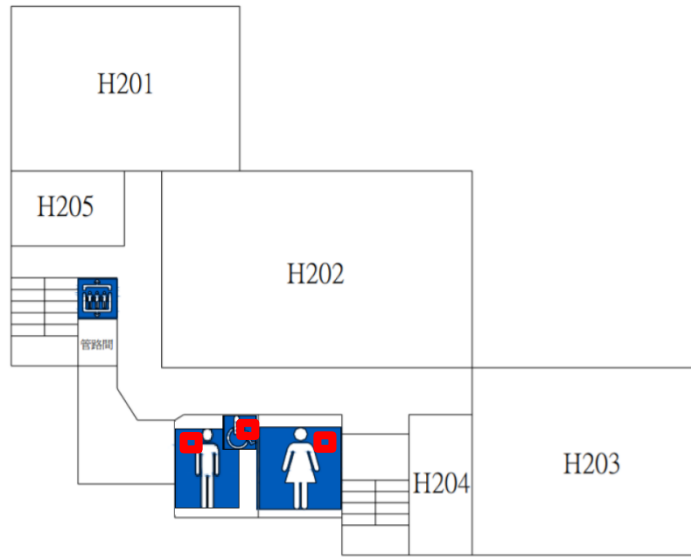

美術樓緊急按鈕設置平面圖

■ 緊急按鈕設置地點

■ 緊急按鈕設置地點		
地下1樓女廁內	地下1樓男廁內	
1樓女廁內	1樓男廁內	1樓無障礙廁所
2樓女廁內	2樓男廁內	2樓無障礙廁所
3樓女廁內	3樓男廁內	3樓無障礙廁所
4樓女廁內	4樓男廁內	4樓無障礙廁所
5樓女廁內	5樓男廁內	5樓無障礙廁所
6樓女廁內	6樓男廁內	

本圖更新日期:109年12月