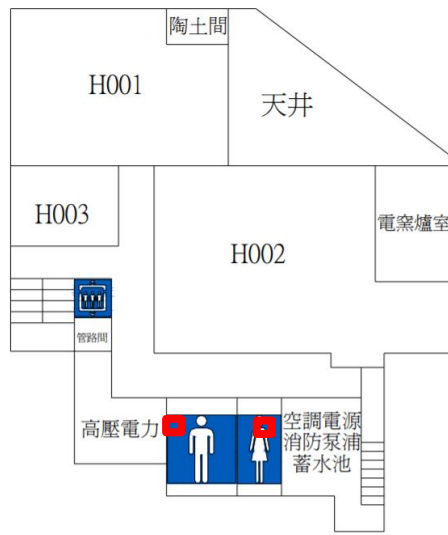

美術樓緊急按鈕設置平面圖

■ 緊急按鈕設置地點

■ 緊急按鈕設置地點		
地下1樓女廁內	地下1樓男廁內	
1樓女廁內	1樓男廁內	1樓無障礙廁所
2樓女廁內	2樓男廁內	2樓無障礙廁所
3樓女廁內	3樓男廁內	3樓無障礙廁所
4樓女廁內	4樓男廁內	4樓無障礙廁所
5樓女廁內	5樓男廁內	5樓無障礙廁所
6樓女廁內	6樓男廁內	

本圖更新日期:109年12月