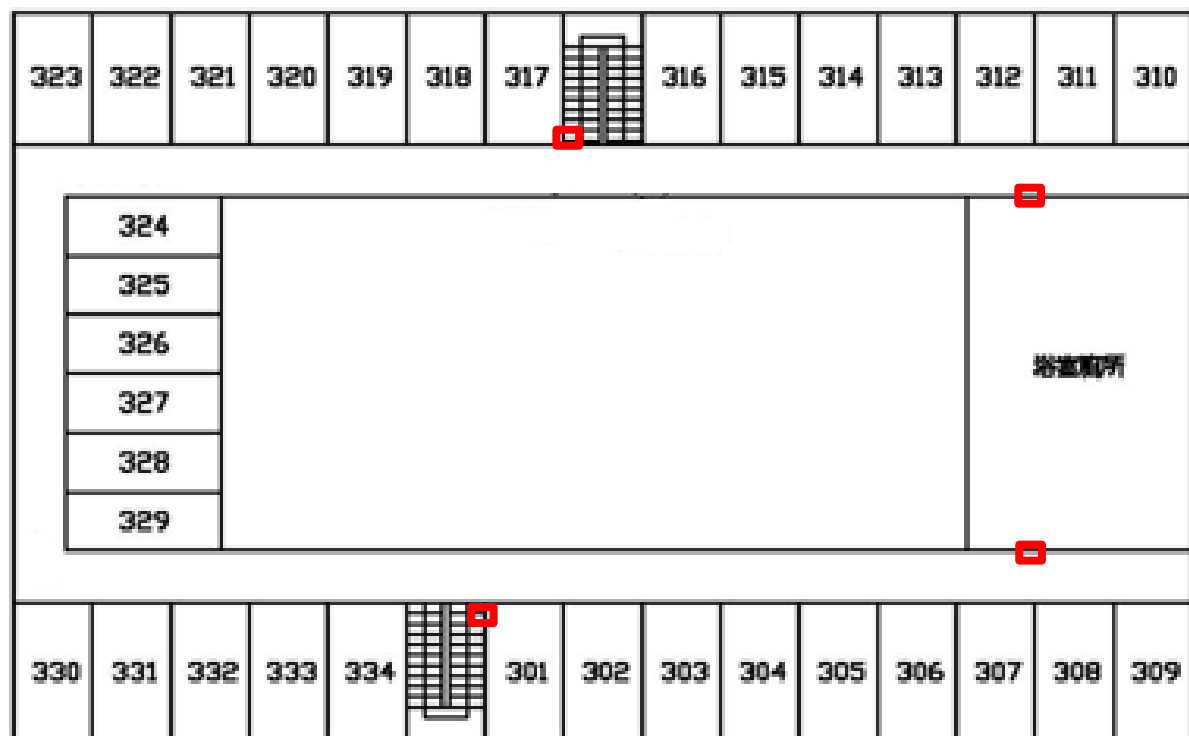

莊敬苑緊急按鈕設置平面圖

一樓

二樓

三樓

■ 緊急按鈕設置地點			
1樓外側安全走廊	1樓浴室廁所兩側各一	寢室 101 旁	寢室 114 旁
2樓浴室廁所兩側各一	寢室 201 旁	寢室 217 旁	
3樓浴室廁所兩側各一	寢室 301 旁	寢室 317 旁	