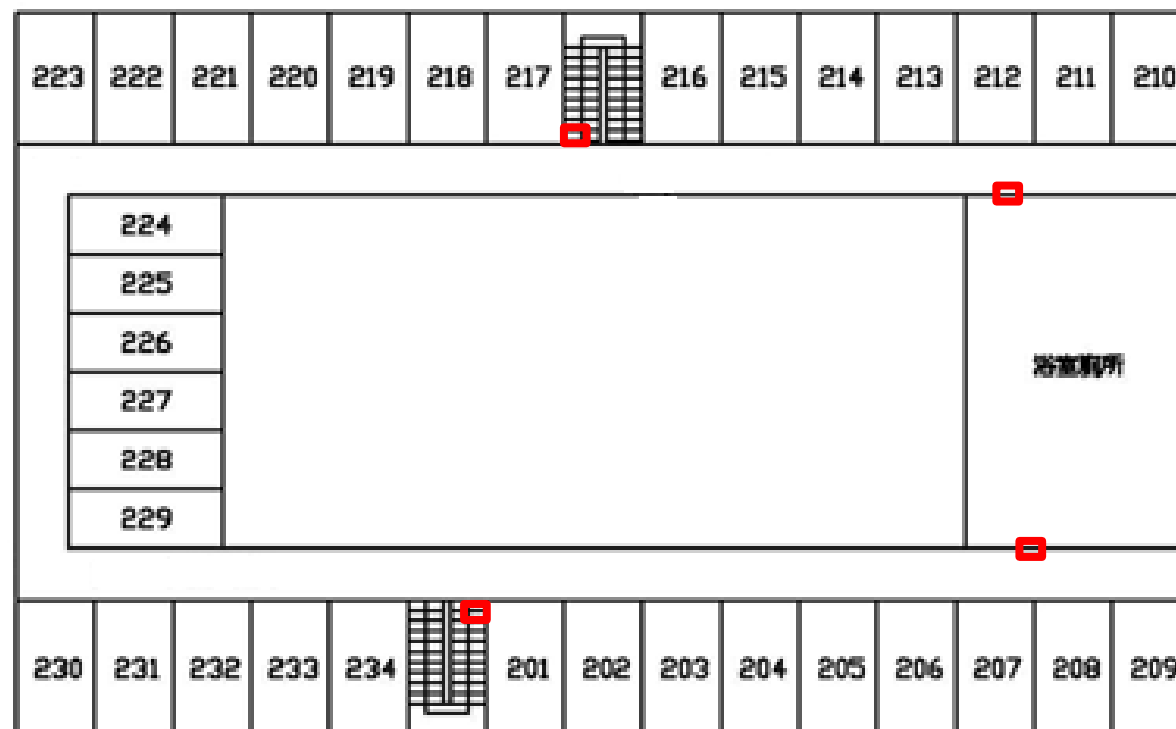

莊敬苑緊急按鈕設置平面圖

一樓

二樓

三樓

■ 緊急按鈕設置地點			
1樓外側安全走廊	1樓浴室廁所兩側各一	寢室 101 旁	寢室 114 旁
2樓浴室廁所兩側各一	寢室 201 旁	寢室 217 旁	
3樓浴室廁所兩側各一	寢室 301 旁	寢室 317 旁	