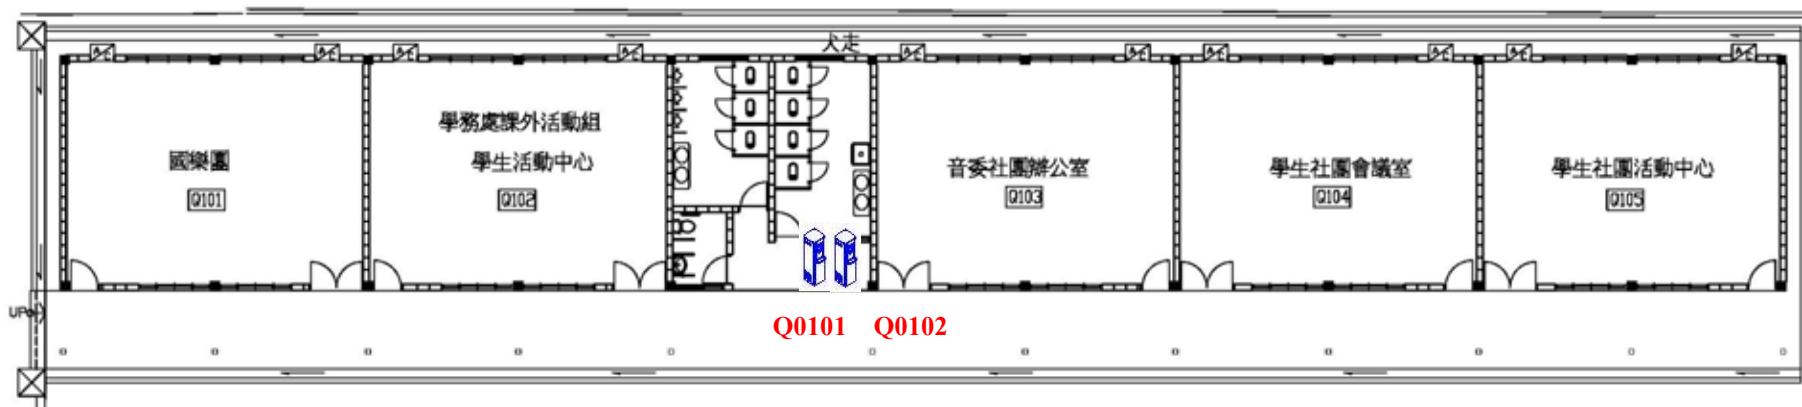

## 民生校區簡易教室飲水機設置平面圖

飲水機編號/設置地點	
Q0101-女廁前(左)	Q0102-女廁前(右)

本圖更新日期:108 年 5 月