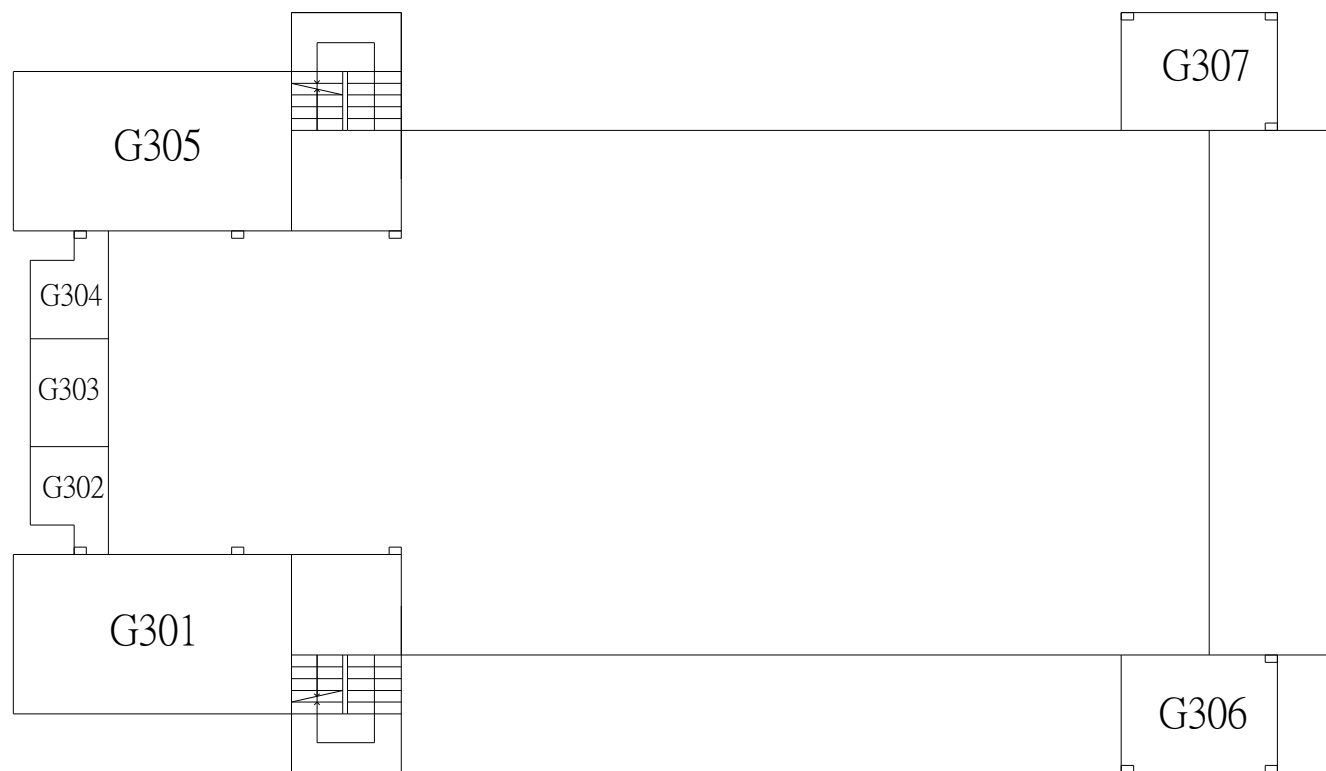

中正樓 1F平面配置圖

空間編號	空間主要用途
G101	器材室
G102	管理員室
G103	體育室辦公室
G104	器材室

空間編號	空間主要用途
G105	禮堂(體育館)
G106	貴賓室
G107	音響室

中正樓 2F平面配置圖

空間編號	空間主要用途
G201	普通教室
G202	體育學系辦公室
G203	看台
G204	儲藏室

空間編號	空間主要用途
G205	體委會辦公室

中正樓 3F平面配置圖

空間編號	空間主要用途
G301	運動實驗室
G302	教師研究室
G303	控制室
G304	儲藏室

空間編號	空間主要用途
G305	教室
G306	電機房
G307	獎杯室

中正樓 4F平面配置圖

空間編號	空間主要用途
G401	研究生研究室
G402	器材室
G403	韻律教室
G404	研究生研究室

空間編號	空間主要用途
G405	體育學系系學會