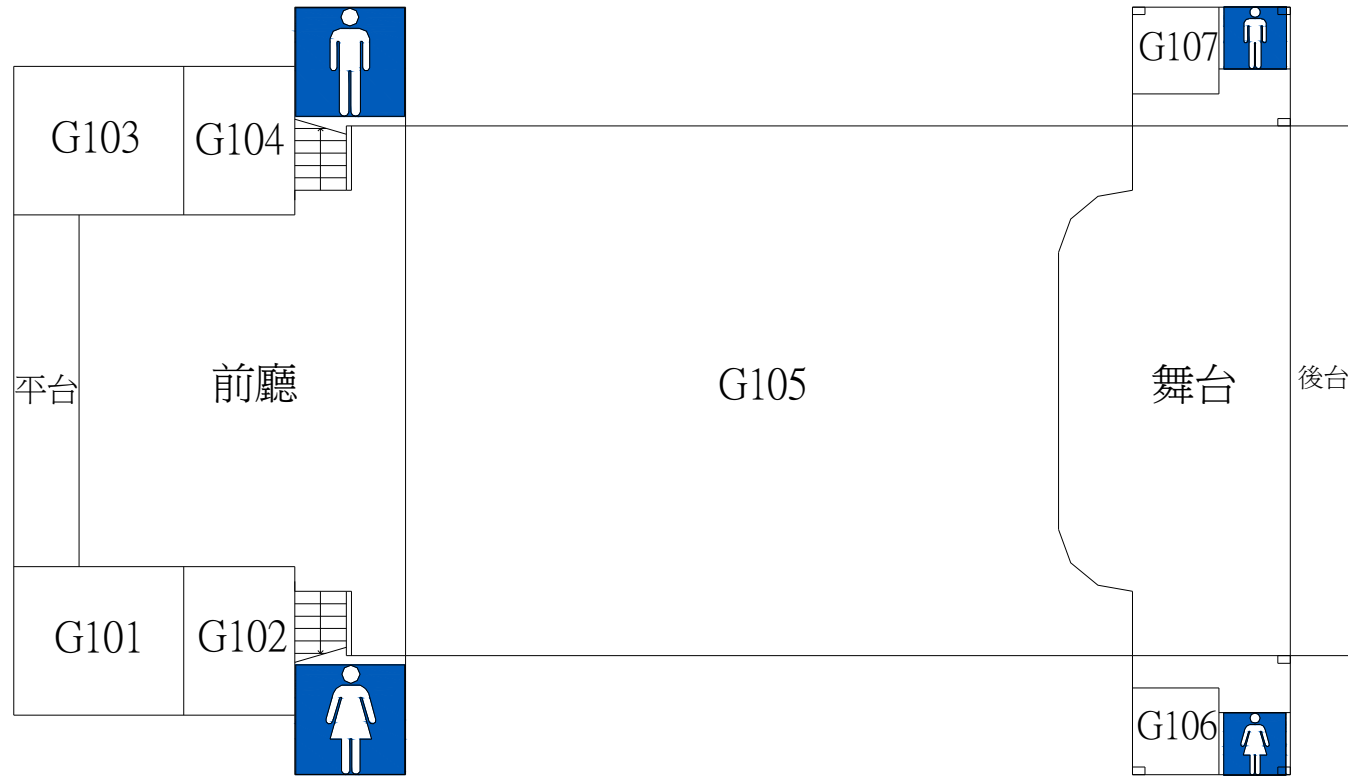

中正樓 1F平面配置圖

空間編號	空間主要用途
G101	器材室
G102	管理員室
G103	體育室辦公室
G104	器材室

空間編號	空間主要用途
G105	禮堂(體育館)
G106	貴賓室
G107	音響室

中正樓 2F平面配置圖

空間編號	空間主要用途
G201	普通教室
G202	體育學系辦公室
G203	看台
G204	儲藏室

空間編號	空間主要用途
G205	體委會辦公室

中正樓 3F平面配置圖

空間編號	空間主要用途
G301	運動實驗室
G302	教師研究室
G303	控制室
G304	儲藏室

空間編號	空間主要用途
G305	教室
G306	電機房
G307	獎杯室

中正樓 4F平面配置圖

空間編號	空間主要用途
G401	研究生研究室
G402	器材室
G403	韻律教室
G404	研究生研究室

空間編號	空間主要用途
G405	體育學系系學會