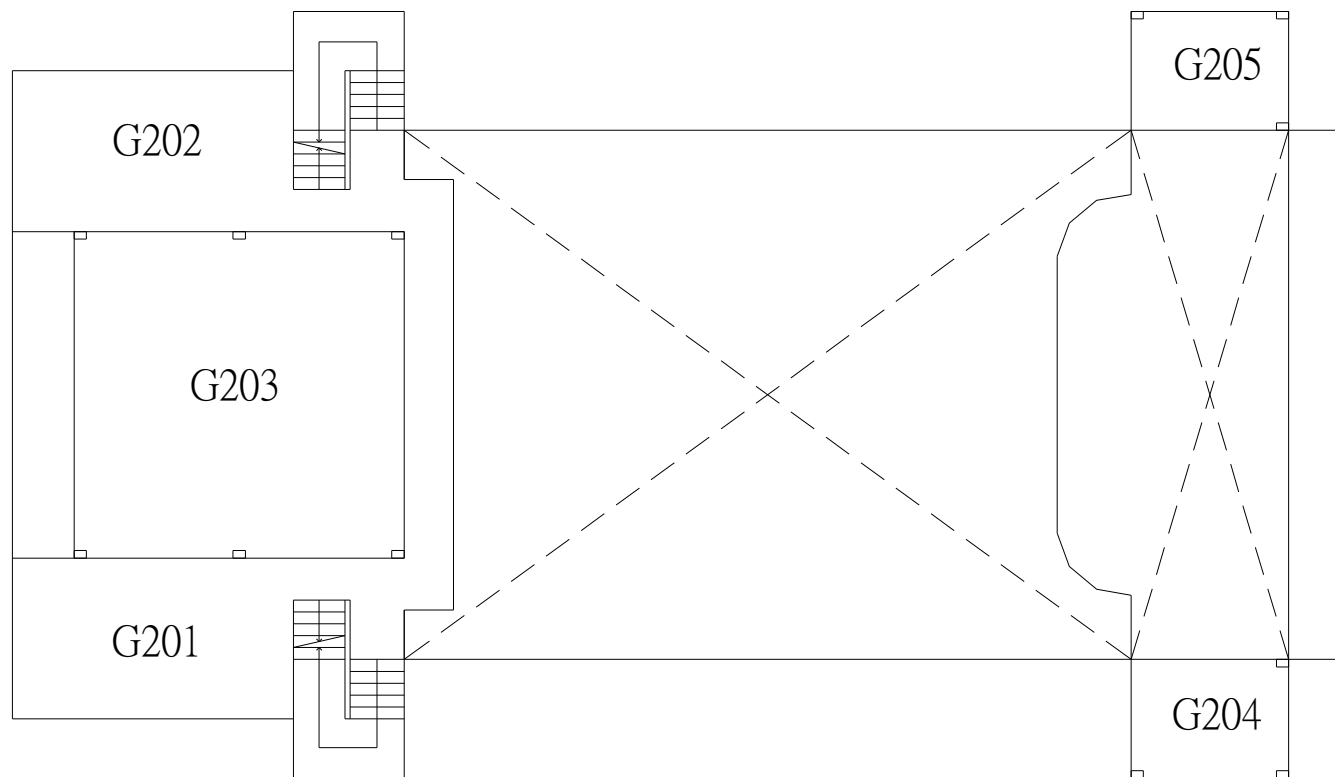

中正樓 1F平面配置圖

空間編號	空間主要用途
G101	器材室
G102	管理員室
G103	體育室辦公室
G104	器材室

空間編號	空間主要用途
G105	禮堂(體育館)
G106	貴賓室
G107	音響室

中正樓 2F平面配置圖

空間編號	空間主要用途
G201	普通教室
G202	體育學系辦公室
G203	看台
G204	儲藏室

空間編號	空間主要用途
G205	體委會辦公室

中正樓 3F平面配置圖

空間編號	空間主要用途
G301	運動實驗室
G302	教師研究室
G303	控制室
G304	儲藏室

空間編號	空間主要用途
G305	教室
G306	電機房
G307	獎杯室

中正樓 4F平面配置圖

空間編號	空間主要用途
G401	研究生研究室
G402	器材室
G403	韻律教室
G404	研究生研究室

空間編號	空間主要用途
G405	體育學系系學會