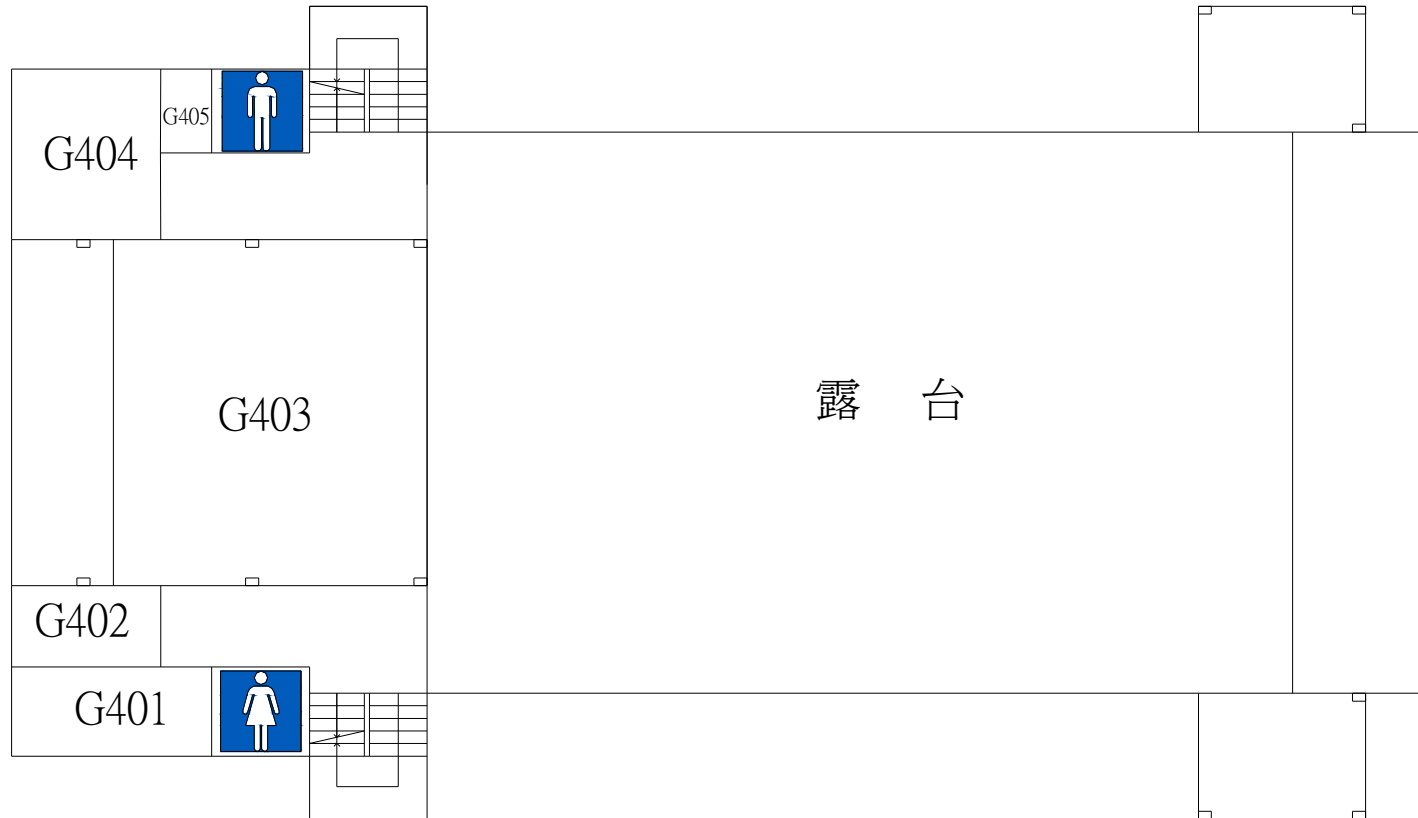

中正樓 1F平面配置圖

空間編號	空間主要用途
G101	器材室
G102	管理員室
G103	體育室辦公室
G104	器材室

空間編號	空間主要用途
G105	禮堂(體育館)
G106	貴賓室
G107	音響室

中正樓 2F平面配置圖

空間編號	空間主要用途
G201	普通教室
G202	體育學系辦公室
G203	看台
G204	儲藏室

空間編號	空間主要用途
G205	體委會辦公室

中正樓 3F平面配置圖

空間編號	空間主要用途
G301	運動實驗室
G302	教師研究室
G303	控制室
G304	儲藏室

空間編號	空間主要用途
G305	教室
G306	電機房
G307	獎杯室

中正樓 4F平面配置圖

空間編號	空間主要用途
G401	研究生研究室
G402	器材室
G403	韻律教室
G404	研究生研究室

空間編號	空間主要用途
G405	體育學系系學會