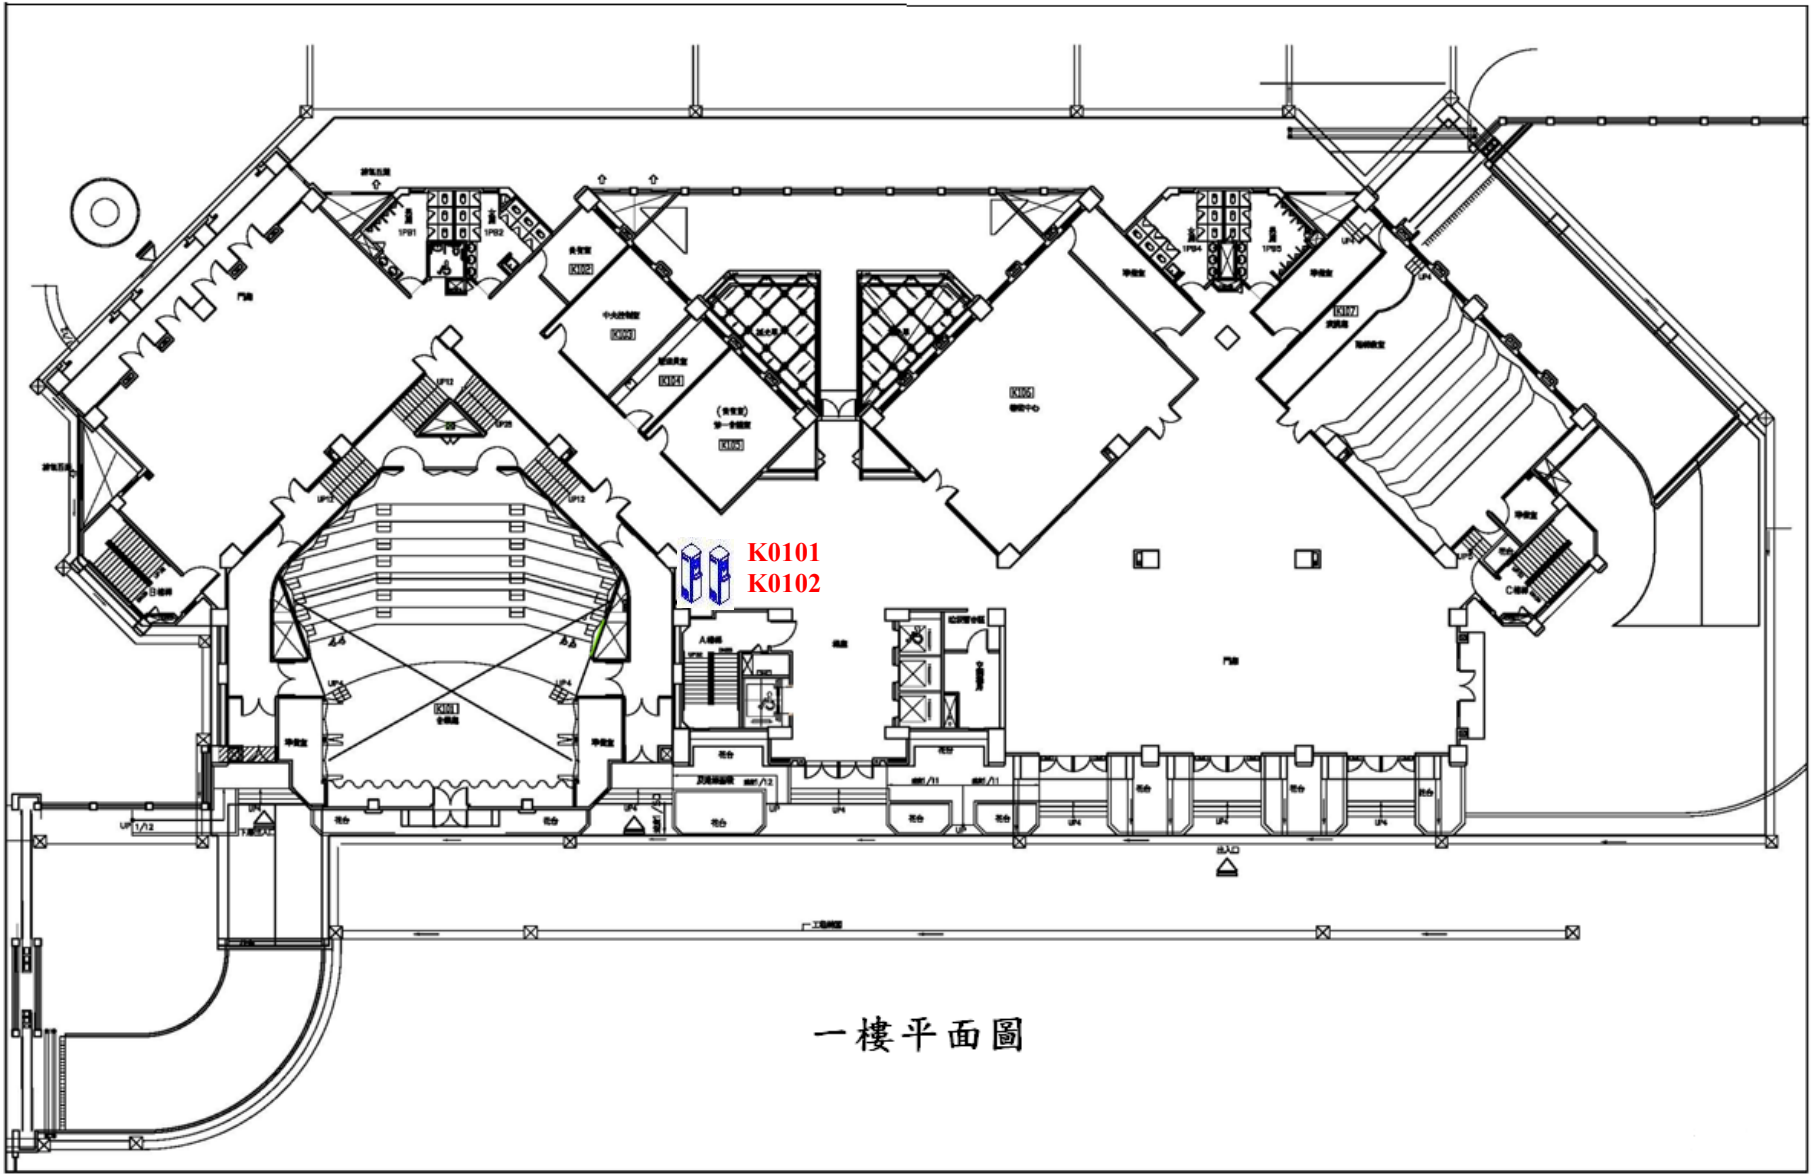

# 求真樓飲水機設置平面圖

三樓平面圖

 飲水機編號/設置地點					
K0101-1樓走廊	K0102-1樓走廊	K0201-2樓走廊	K0202-2樓走廊	K0301-3樓走廊	K0302-3樓走廊
K0401-4樓走廊	K0402-4樓走廊	K0403-數位系辦	K0501-5樓走廊	K0502-5樓走廊	K0503-區社系辦
K0601-6樓走廊	K0602-6樓走廊	K0603-國企系辦	K0701-7樓走廊	K0702-7樓走廊	K0801-8樓茶水間
K0901-9樓茶水間	K1001-10樓茶水間				

本圖更新日期:108年5月