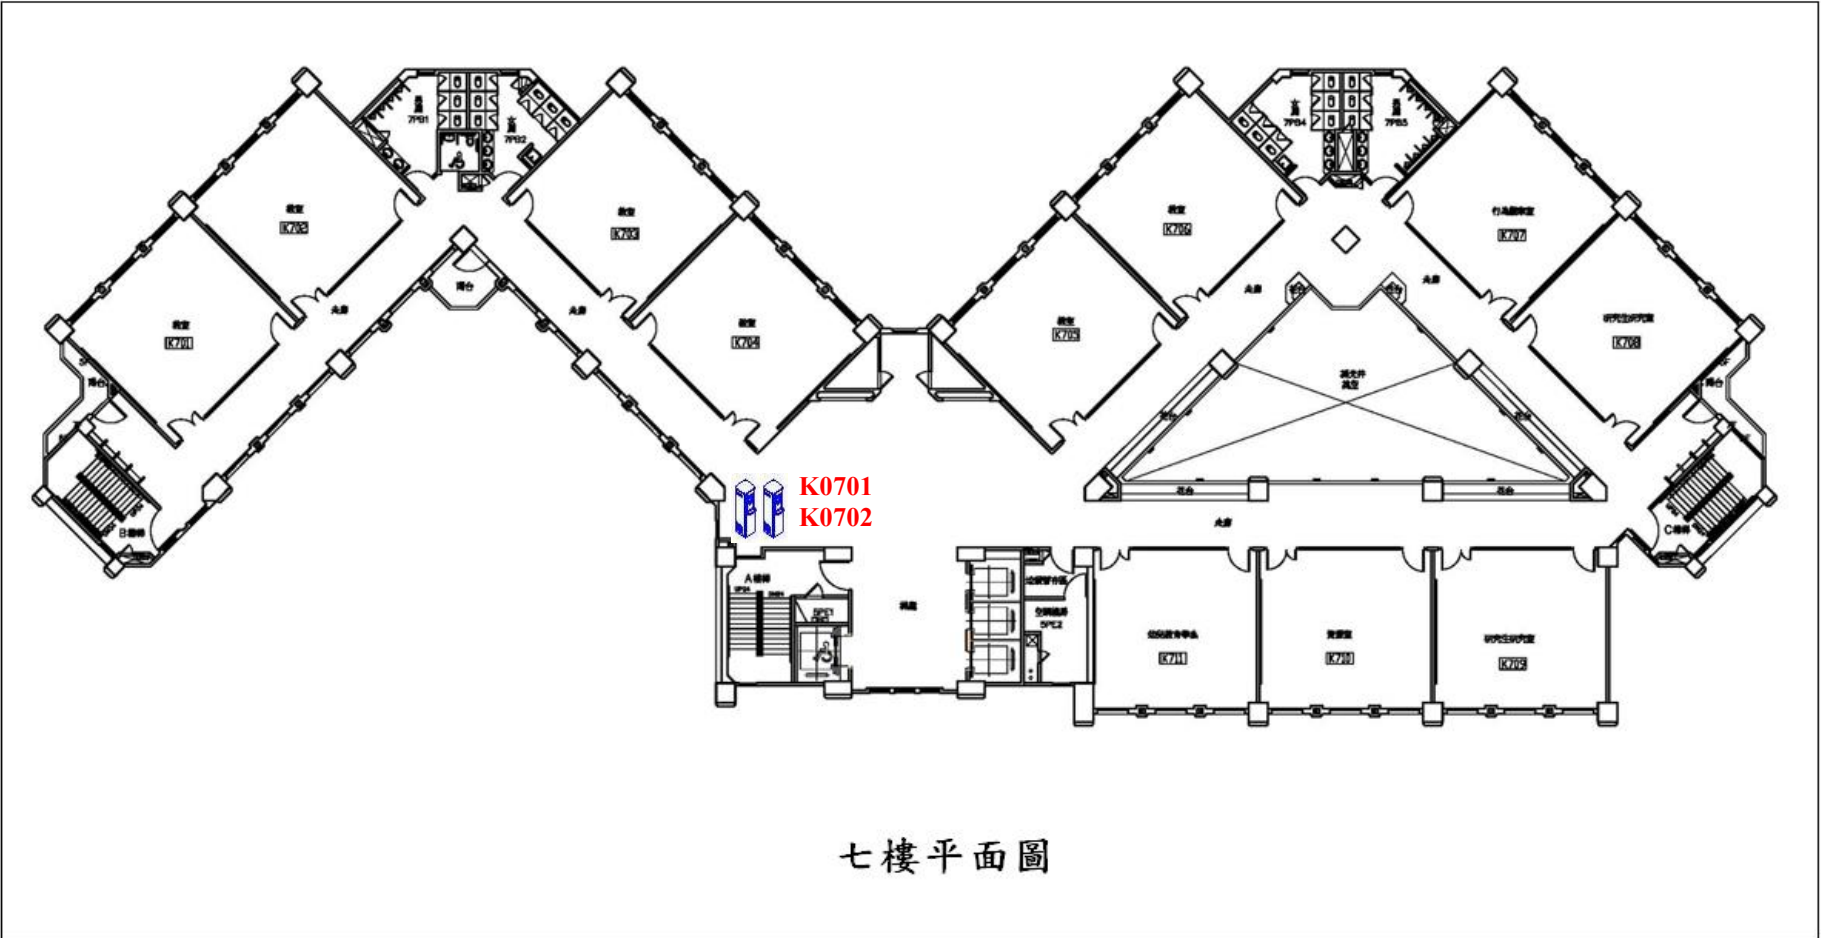

# 求真樓飲水機設置平面圖

三樓平面圖

 飲水機編號/設置地點					
K0101-1樓走廊	K0102-1樓走廊	K0201-2樓走廊	K0202-2樓走廊	K0301-3樓走廊	K0302-3樓走廊
K0401-4樓走廊	K0402-4樓走廊	K0403-數位系辦	K0501-5樓走廊	K0502-5樓走廊	K0503-區社系辦
K0601-6樓走廊	K0602-6樓走廊	K0603-國企系辦	K0701-7樓走廊	K0702-7樓走廊	K0801-8樓茶水間
K0901-9樓茶水間	K1001-10樓茶水間				

本圖更新日期:108年5月