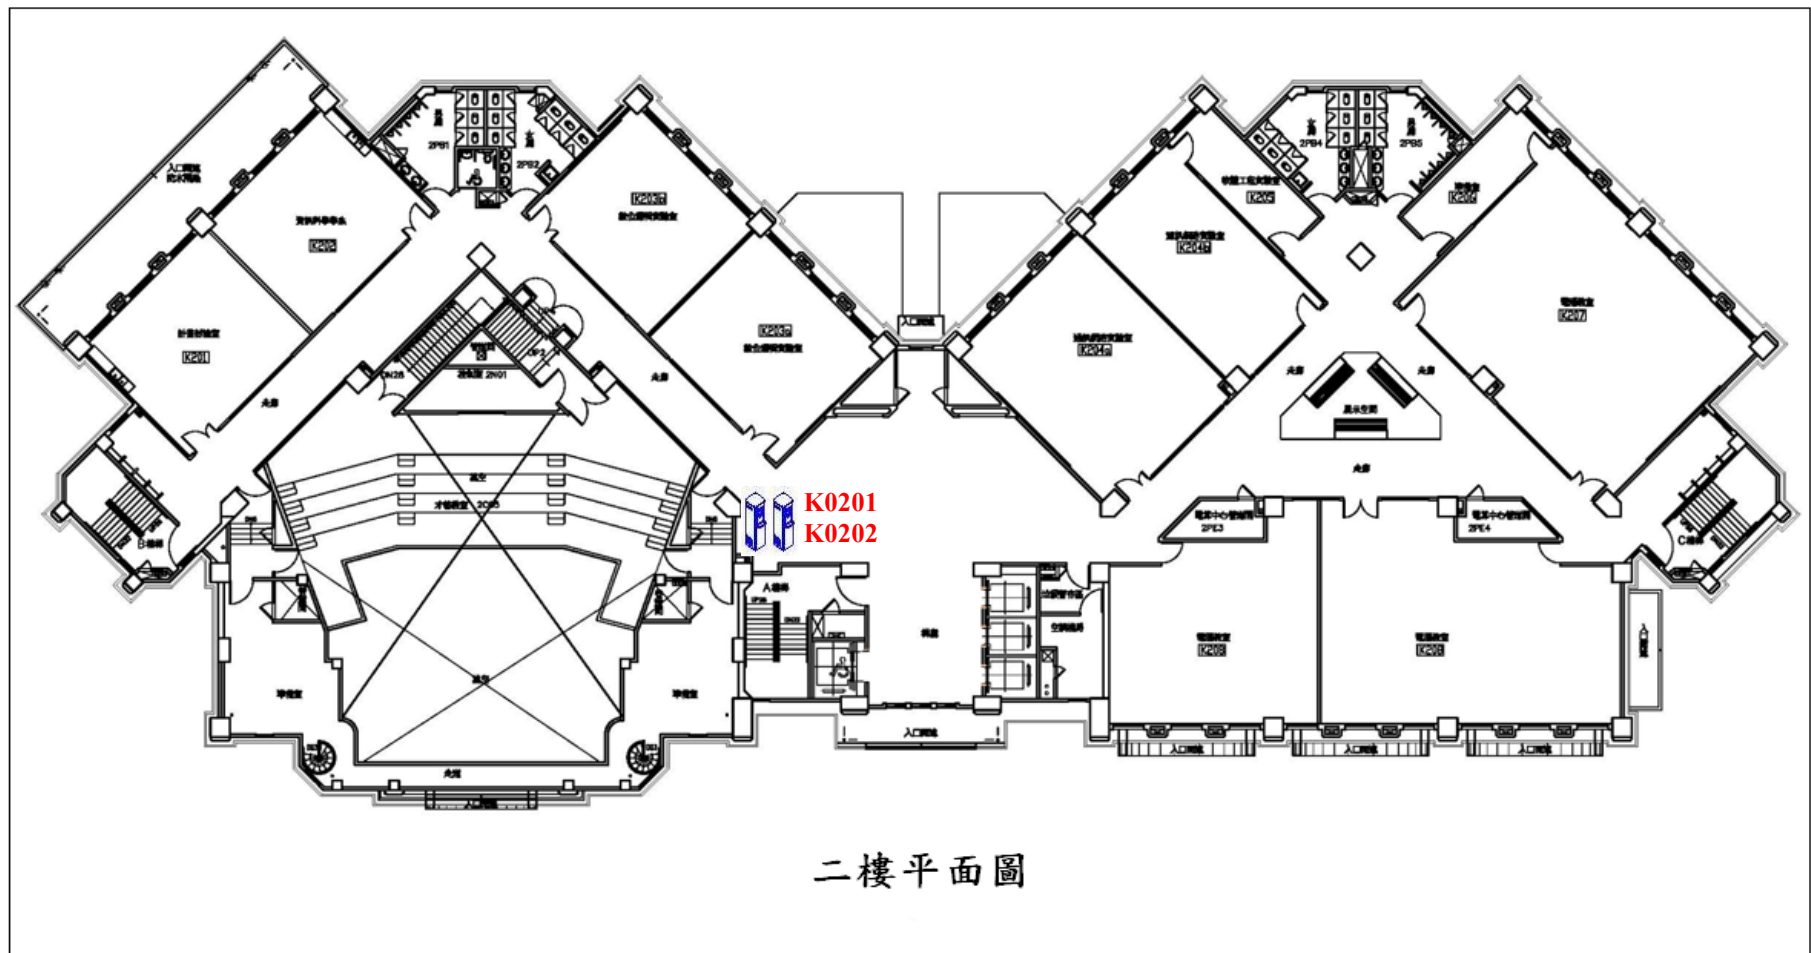

# 求真樓飲水機設置平面圖

三樓平面圖

 飲水機編號/設置地點					
K0101-1樓走廊	K0102-1樓走廊	K0201-2樓走廊	K0202-2樓走廊	K0301-3樓走廊	K0302-3樓走廊
K0401-4樓走廊	K0402-4樓走廊	K0403-數位系辦	K0501-5樓走廊	K0502-5樓走廊	K0503-區社系辦
K0601-6樓走廊	K0602-6樓走廊	K0603-國企系辦	K0701-7樓走廊	K0702-7樓走廊	K0801-8樓茶水間
K0901-9樓茶水間	K1001-10樓茶水間				

本圖更新日期:108年5月