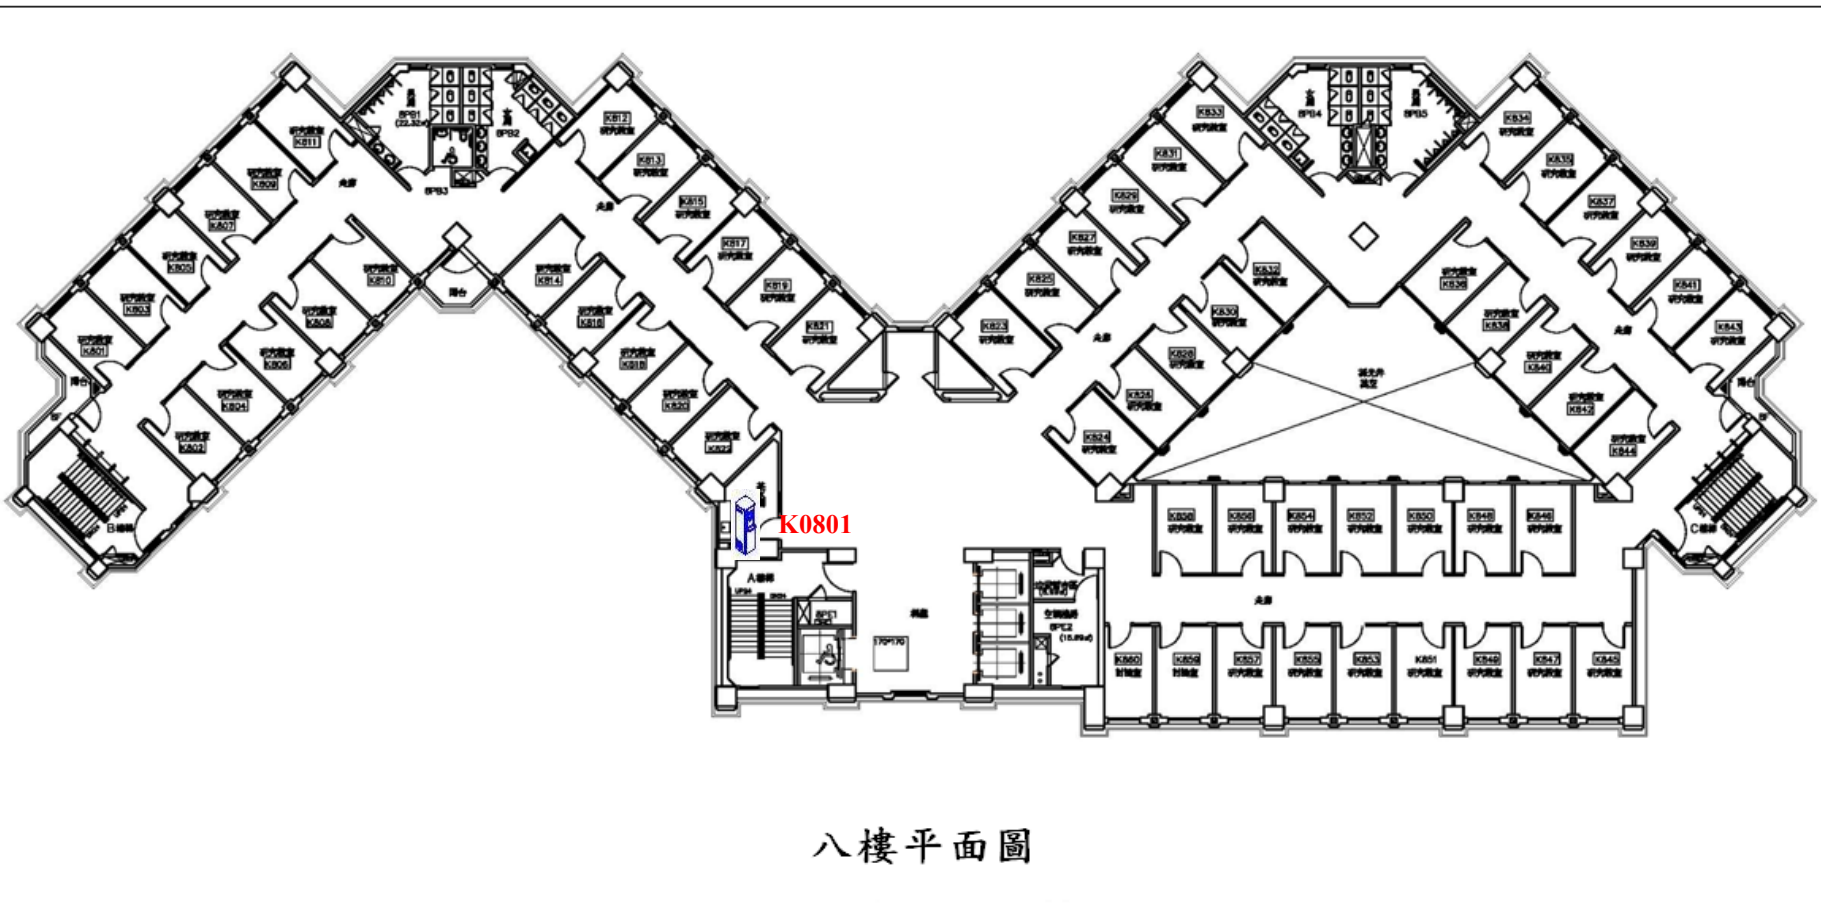

# 求真樓飲水機設置平面圖

三樓平面圖

 飲水機編號/設置地點					
K0101-1樓走廊	K0102-1樓走廊	K0201-2樓走廊	K0202-2樓走廊	K0301-3樓走廊	K0302-3樓走廊
K0401-4樓走廊	K0402-4樓走廊	K0403-數位系辦	K0501-5樓走廊	K0502-5樓走廊	K0503-區社系辦
K0601-6樓走廊	K0602-6樓走廊	K0603-國企系辦	K0701-7樓走廊	K0702-7樓走廊	K0801-8樓茶水間
K0901-9樓茶水間	K1001-10樓茶水間				

本圖更新日期:108年5月