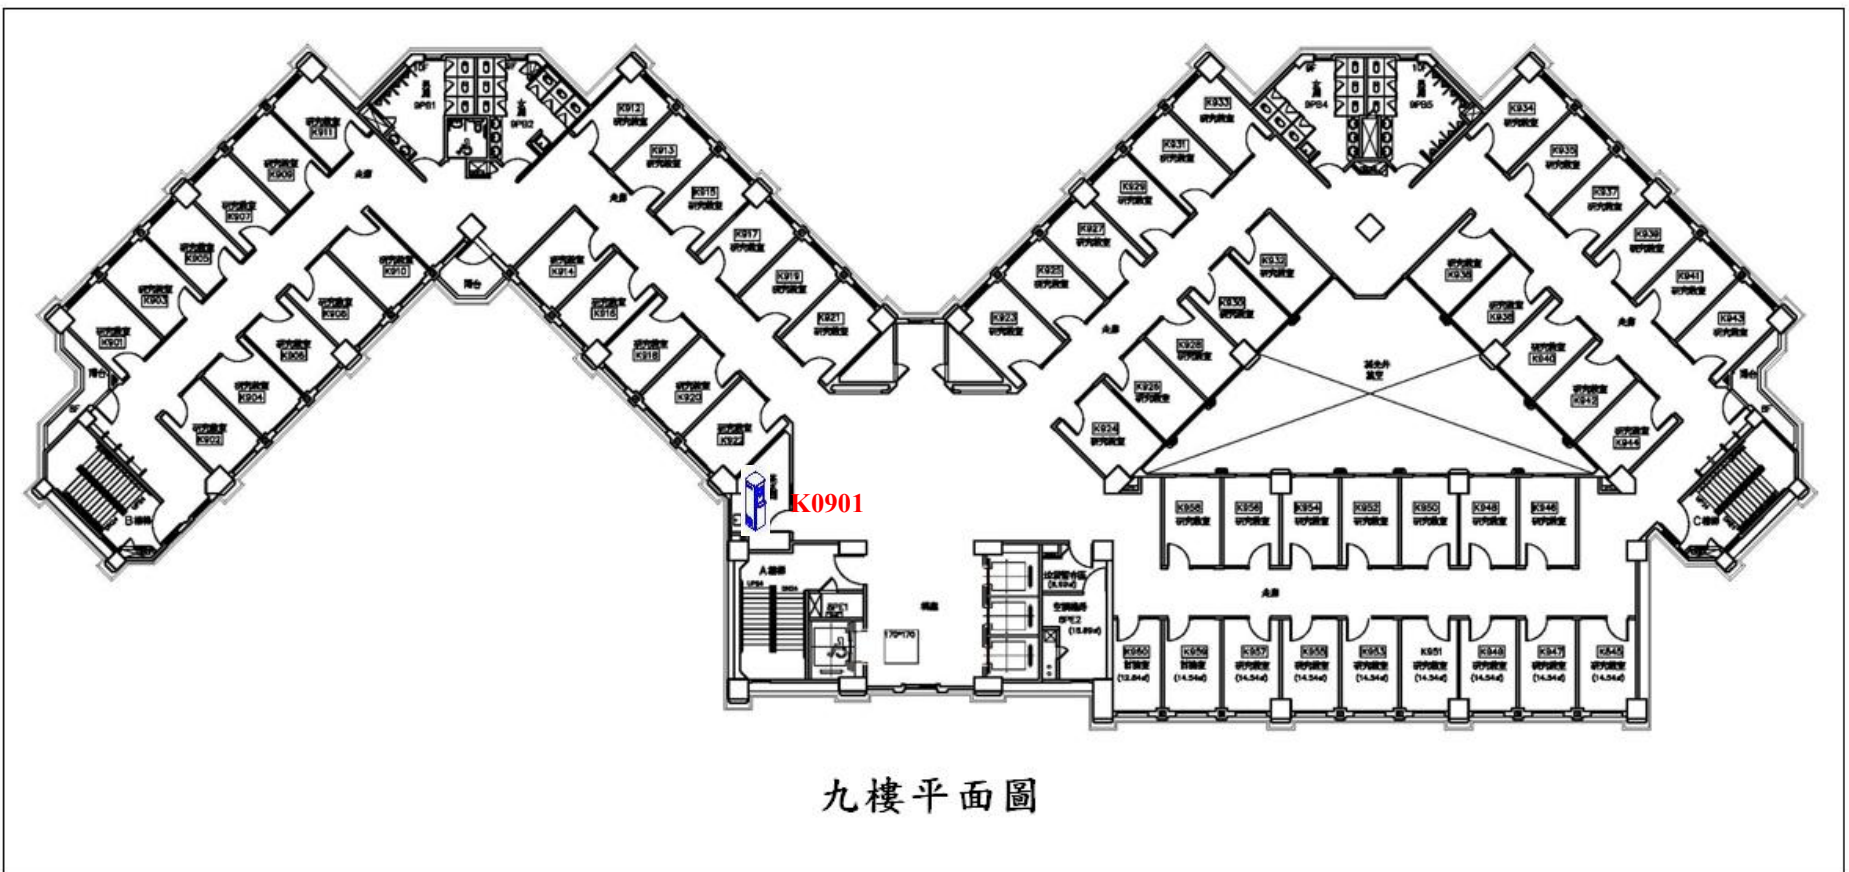

# 求真樓飲水機設置平面圖

三樓平面圖

 飲水機編號/設置地點					
K0101-1樓走廊	K0102-1樓走廊	K0201-2樓走廊	K0202-2樓走廊	K0301-3樓走廊	K0302-3樓走廊
K0401-4樓走廊	K0402-4樓走廊	K0403-數位系辦	K0501-5樓走廊	K0502-5樓走廊	K0503-區社系辦
K0601-6樓走廊	K0602-6樓走廊	K0603-國企系辦	K0701-7樓走廊	K0702-7樓走廊	K0801-8樓茶水間
K0901-9樓茶水間	K1001-10樓茶水間				

本圖更新日期:108年5月