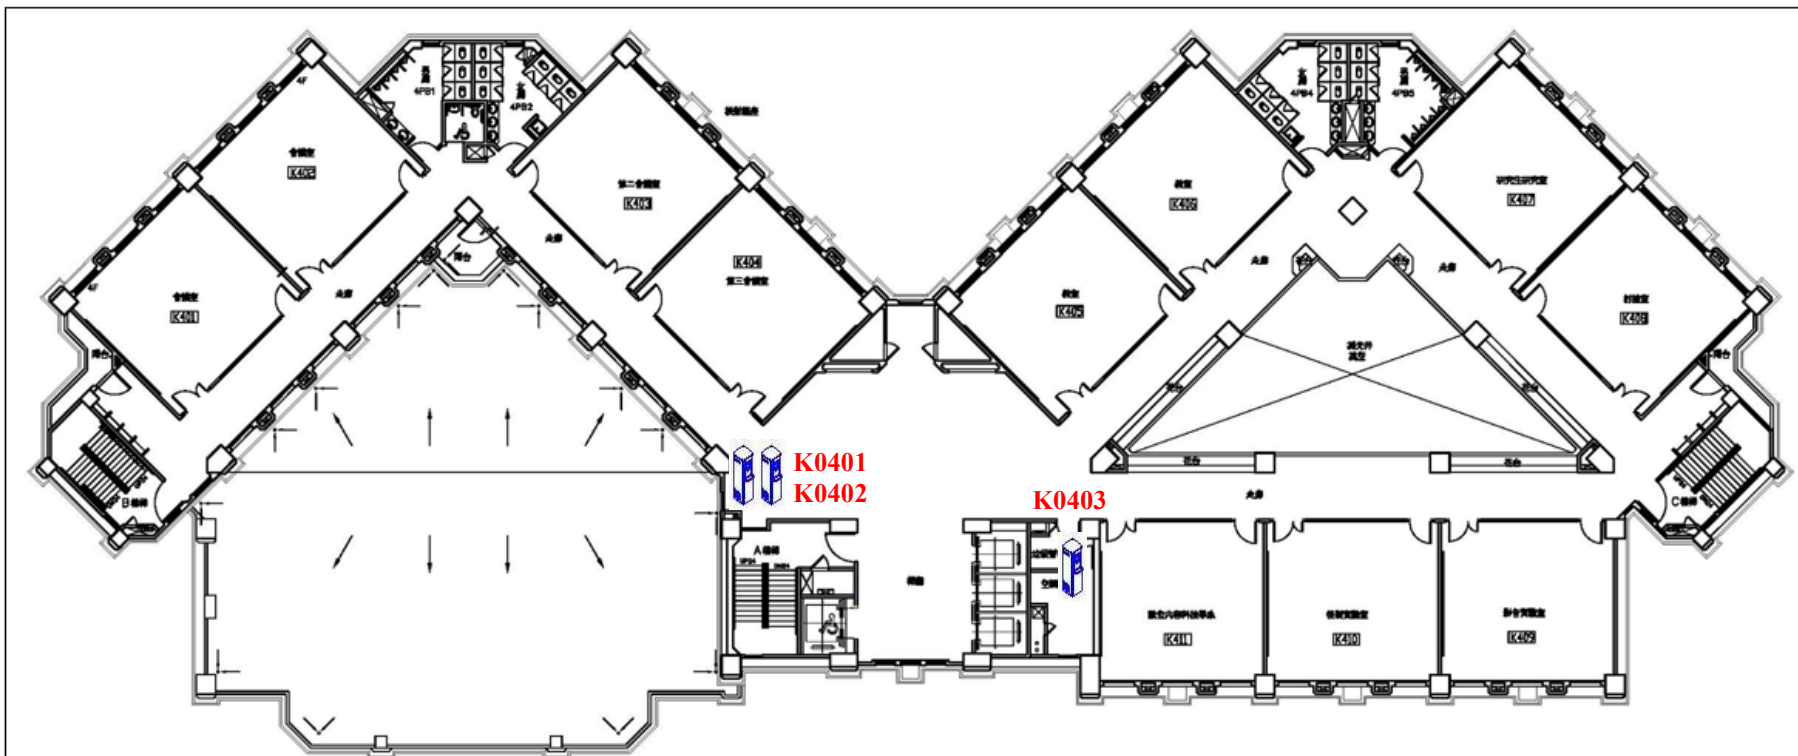

# 求真樓飲水機設置平面圖

三樓平面圖

 飲水機編號/設置地點					
K0101-1樓走廊	K0102-1樓走廊	K0201-2樓走廊	K0202-2樓走廊	K0301-3樓走廊	K0302-3樓走廊
K0401-4樓走廊	K0402-4樓走廊	K0403-數位系辦	K0501-5樓走廊	K0502-5樓走廊	K0503-區社系辦
K0601-6樓走廊	K0602-6樓走廊	K0603-國企系辦	K0701-7樓走廊	K0702-7樓走廊	K0801-8樓茶水間
K0901-9樓茶水間	K1001-10樓茶水間				

本圖更新日期:108年5月