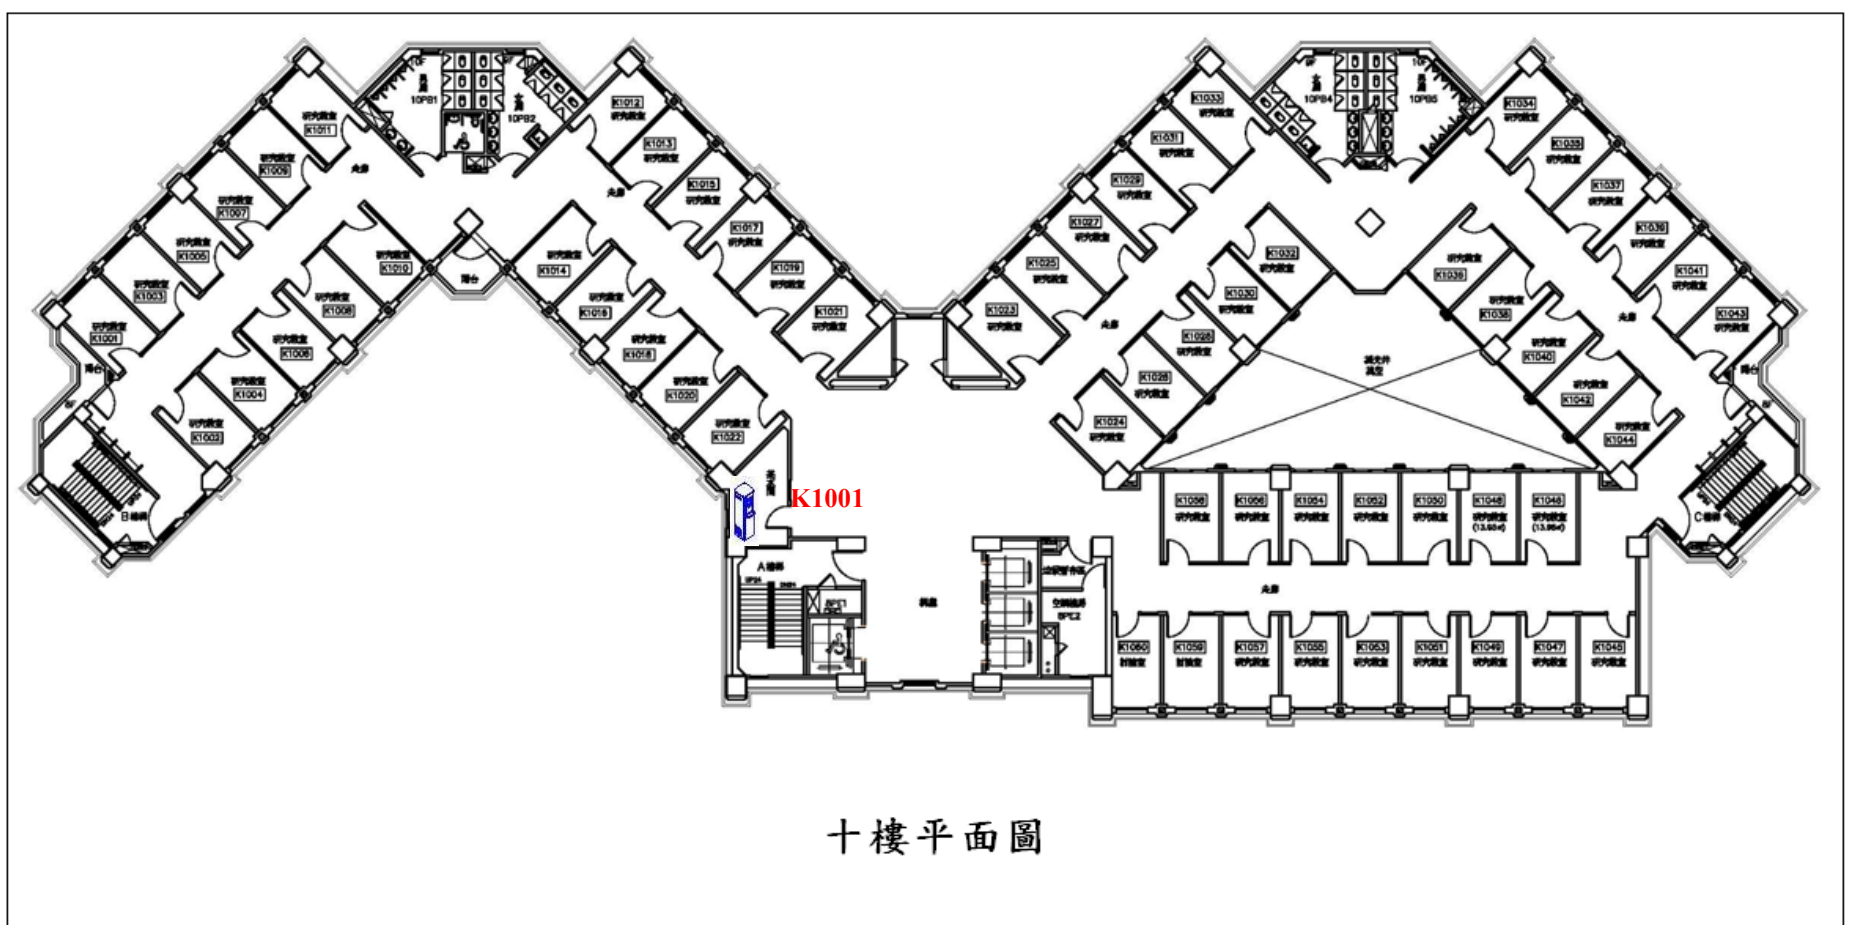

# 求真樓飲水機設置平面圖

三樓平面圖

 飲水機編號/設置地點					
K0101-1樓走廊	K0102-1樓走廊	K0201-2樓走廊	K0202-2樓走廊	K0301-3樓走廊	K0302-3樓走廊
K0401-4樓走廊	K0402-4樓走廊	K0403-數位系辦	K0501-5樓走廊	K0502-5樓走廊	K0503-區社系辦
K0601-6樓走廊	K0602-6樓走廊	K0603-國企系辦	K0701-7樓走廊	K0702-7樓走廊	K0801-8樓茶水間
K0901-9樓茶水間	K1001-10樓茶水間				

本圖更新日期:108年5月