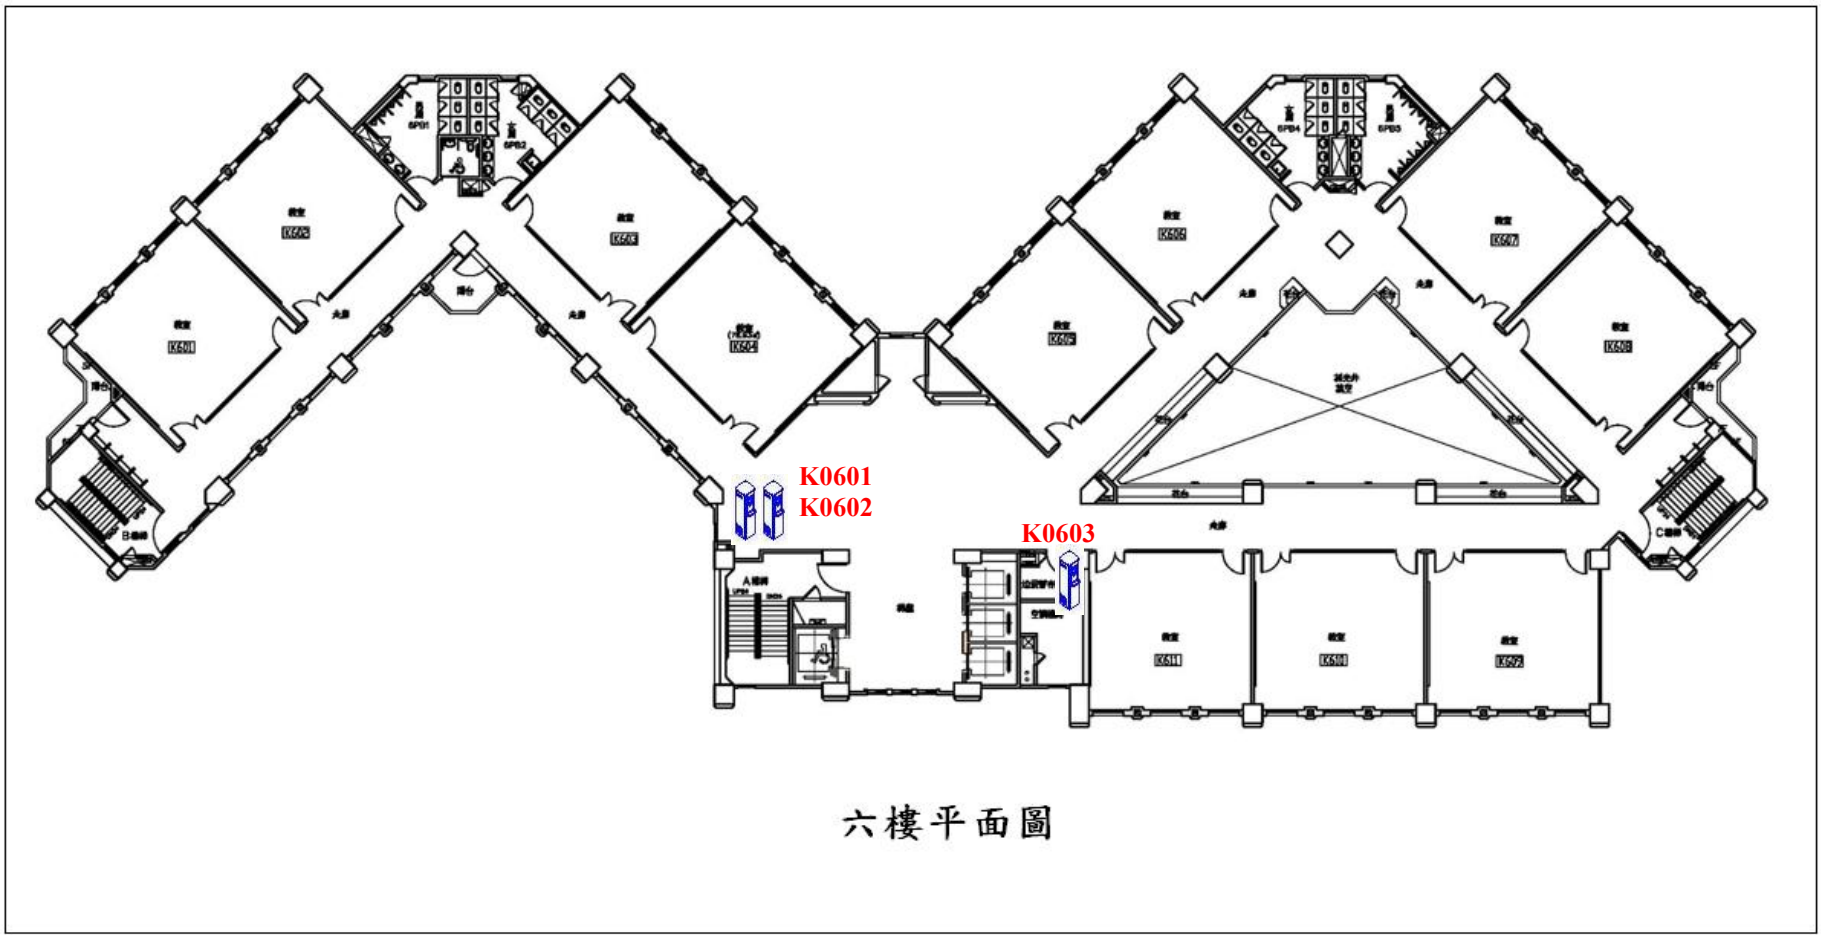

# 求真樓飲水機設置平面圖

三樓平面圖

 飲水機編號/設置地點					
K0101-1樓走廊	K0102-1樓走廊	K0201-2樓走廊	K0202-2樓走廊	K0301-3樓走廊	K0302-3樓走廊
K0401-4樓走廊	K0402-4樓走廊	K0403-數位系辦	K0501-5樓走廊	K0502-5樓走廊	K0503-區社系辦
K0601-6樓走廊	K0602-6樓走廊	K0603-國企系辦	K0701-7樓走廊	K0702-7樓走廊	K0801-8樓茶水間
K0901-9樓茶水間	K1001-10樓茶水間				

本圖更新日期:108年5月