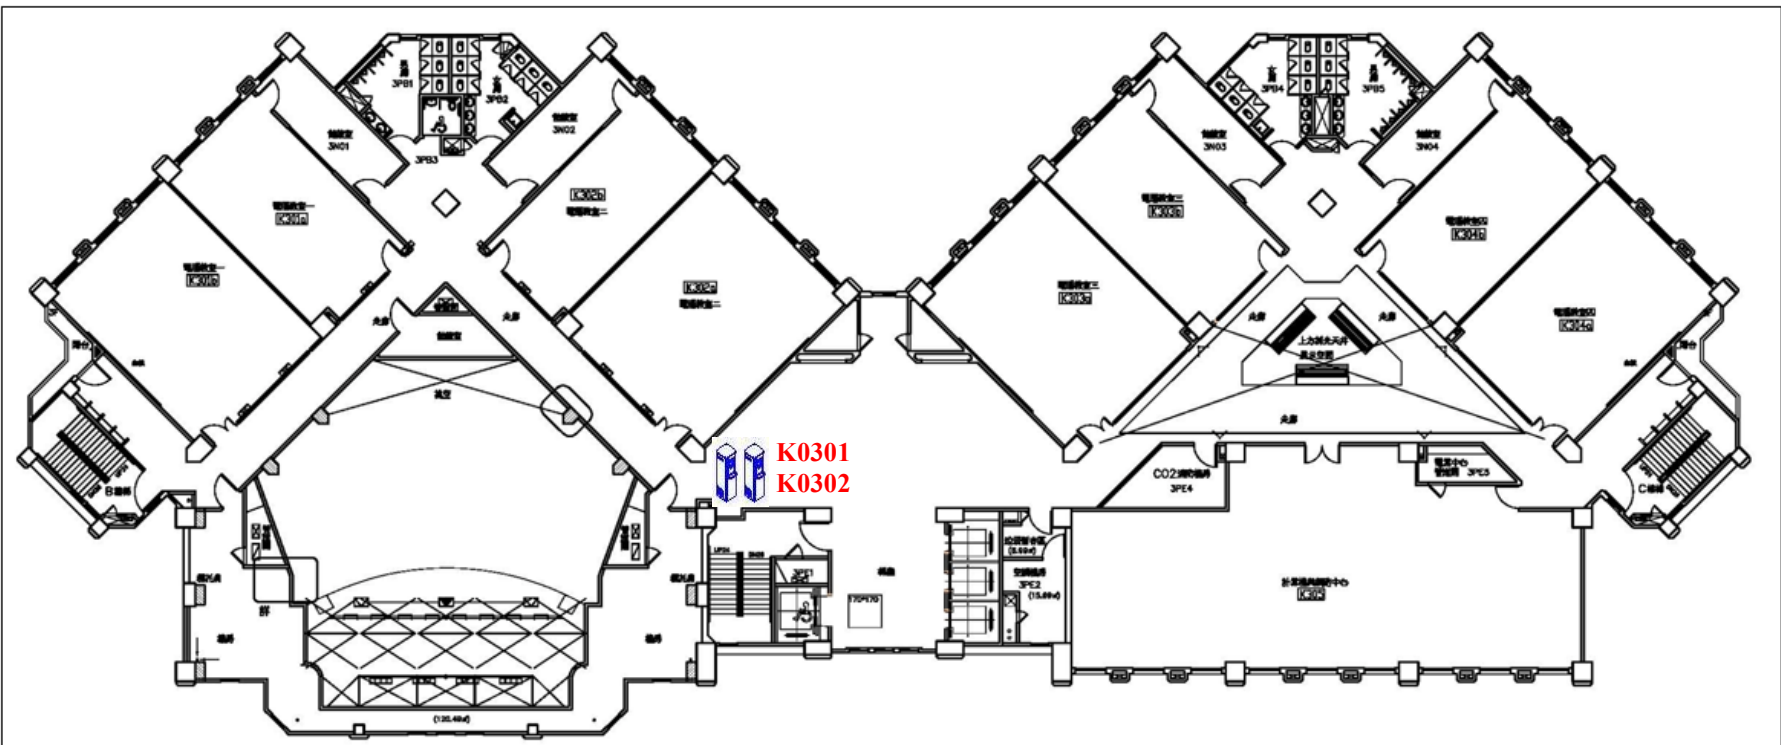

# 求真樓飲水機設置平面圖

三樓平面圖

 飲水機編號/設置地點					
K0101-1樓走廊	K0102-1樓走廊	K0201-2樓走廊	K0202-2樓走廊	K0301-3樓走廊	K0302-3樓走廊
K0401-4樓走廊	K0402-4樓走廊	K0403-數位系辦	K0501-5樓走廊	K0502-5樓走廊	K0503-區社系辦
K0601-6樓走廊	K0602-6樓走廊	K0603-國企系辦	K0701-7樓走廊	K0702-7樓走廊	K0801-8樓茶水間
K0901-9樓茶水間	K1001-10樓茶水間				

本圖更新日期:108年5月