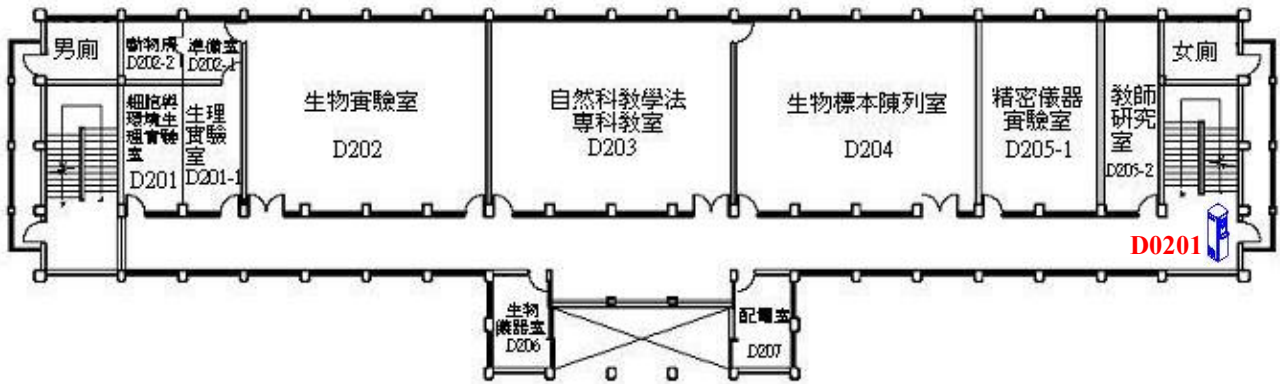

# 科學樓飲水機設置平面圖

## 一樓

## 二樓

## 三樓

 飲水機編號/設置地點		
D0101-科教中心辦公室內	D0201-2F 右側樓梯口	D0301-3F 左側樓梯口