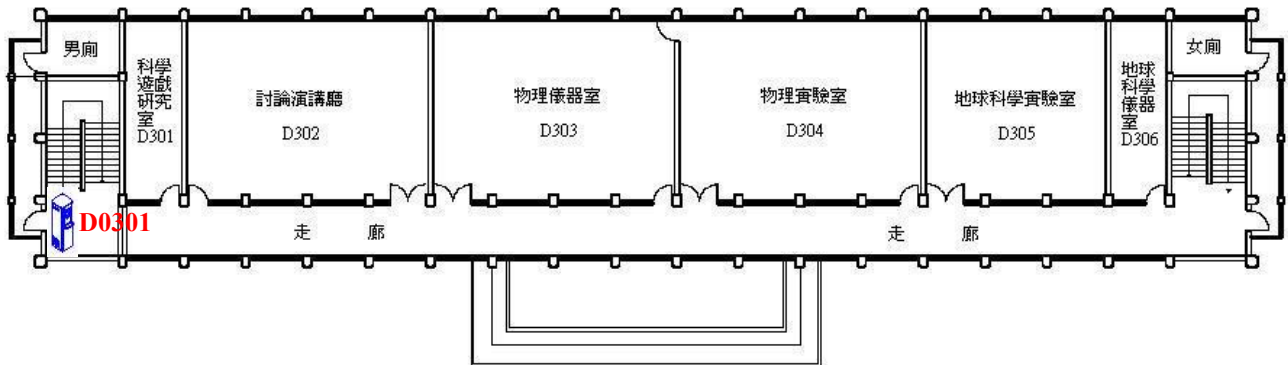

# 科學樓飲水機設置平面圖

## 一樓

## 二樓

## 三樓

 飲水機編號/設置地點		
D0101-科教中心辦公室內	D0201-2F 右側樓梯口	D0301-3F 左側樓梯口