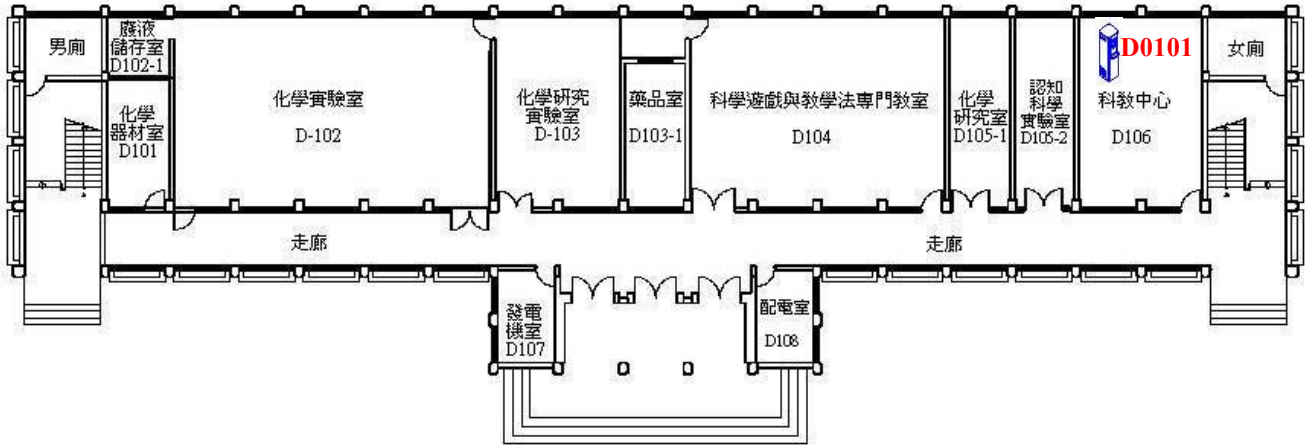

# 科學樓飲水機設置平面圖

## 一樓

## 二樓

## 三樓

 飲水機編號/設置地點		
D0101-科教中心辦公室內	D0201-2F 右側樓梯口	D0301-3F 左側樓梯口