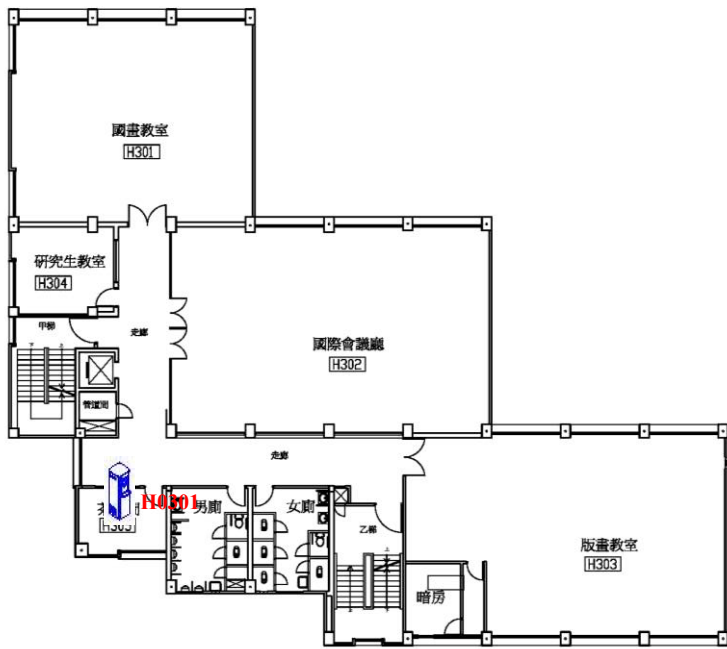

# 美術樓飲水機設置平面圖

一樓

二樓

三樓

四樓

五樓

六樓

飲水機編號/設置地點			
H0201-美術樓 2 樓走廊	H0202-美術學系辦公室	H0301-美術樓 3 樓走廊	H0401-美術樓 4 樓走廊
H0501-美術樓 5 樓走廊	H0601-美術樓 6 樓走廊		