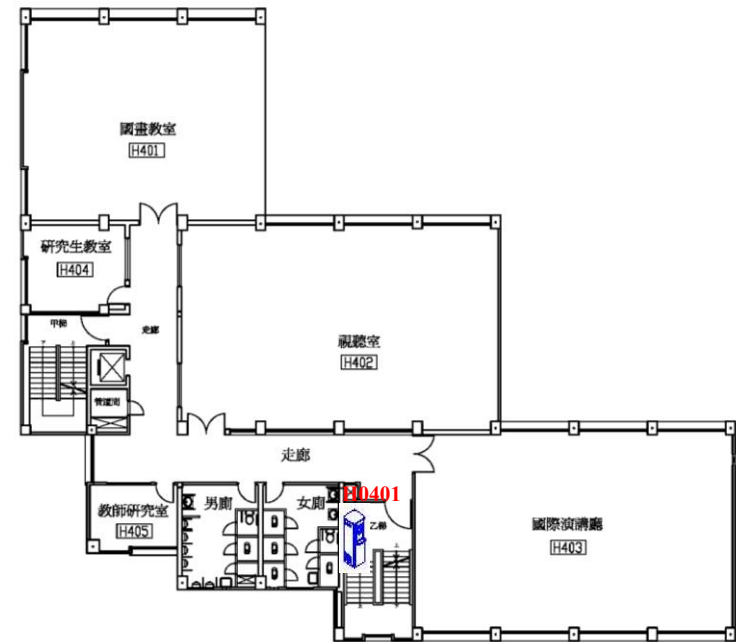

# 美術樓飲水機設置平面圖

一樓

二樓

三樓

四樓

五樓

六樓

飲水機編號/設置地點			
H0201-美術樓 2 樓走廊	H0202-美術學系辦公室	H0301-美術樓 3 樓走廊	H0401-美術樓 4 樓走廊
H0501-美術樓 5 樓走廊	H0601-美術樓 6 樓走廊		