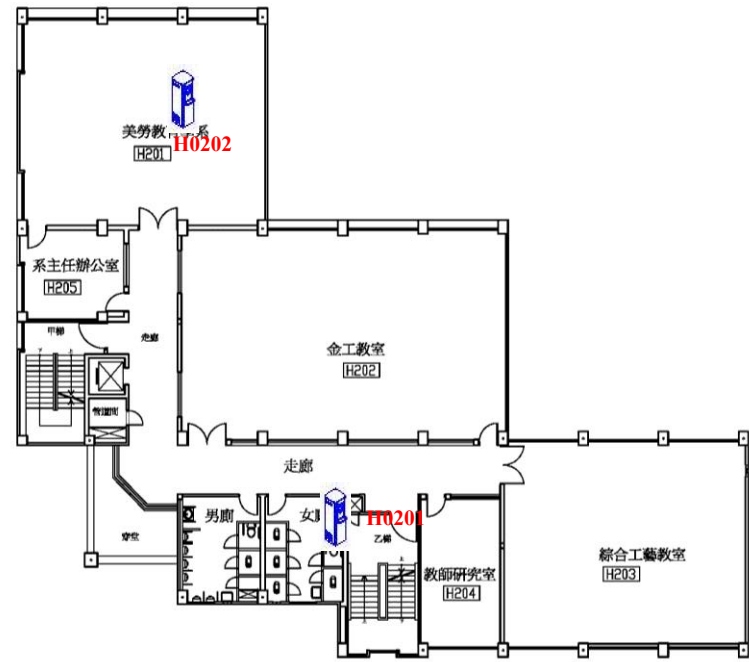

# 美術樓飲水機設置平面圖

一樓

二樓

三樓

四樓

五樓

六樓

飲水機編號/設置地點			
H0201-美術樓 2 樓走廊	H0202-美術學系辦公室	H0301-美術樓 3 樓走廊	H0401-美術樓 4 樓走廊
H0501-美術樓 5 樓走廊	H0601-美術樓 6 樓走廊		