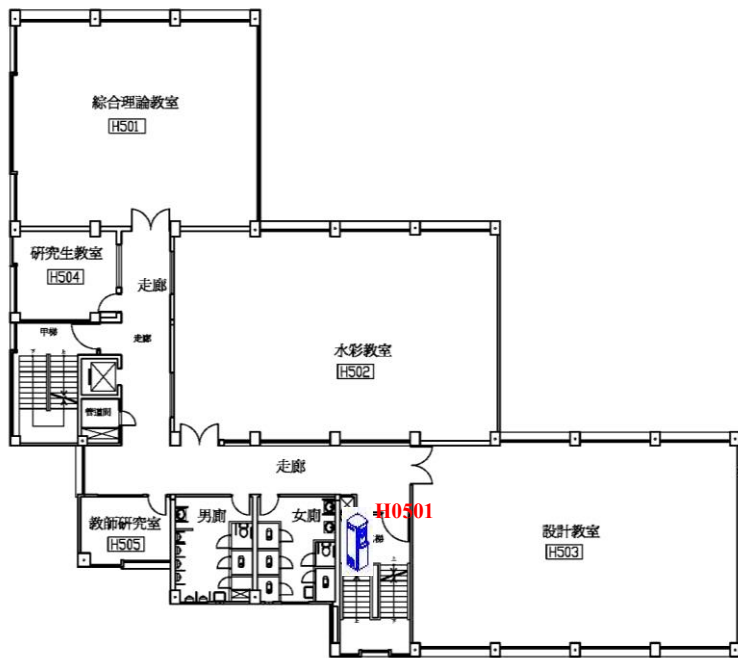

# 美術樓飲水機設置平面圖

一樓

二樓

三樓

四樓

五樓

六樓

飲水機編號/設置地點			
H0201-美術樓 2 樓走廊	H0202-美術學系辦公室	H0301-美術樓 3 樓走廊	H0401-美術樓 4 樓走廊
H0501-美術樓 5 樓走廊	H0601-美術樓 6 樓走廊		