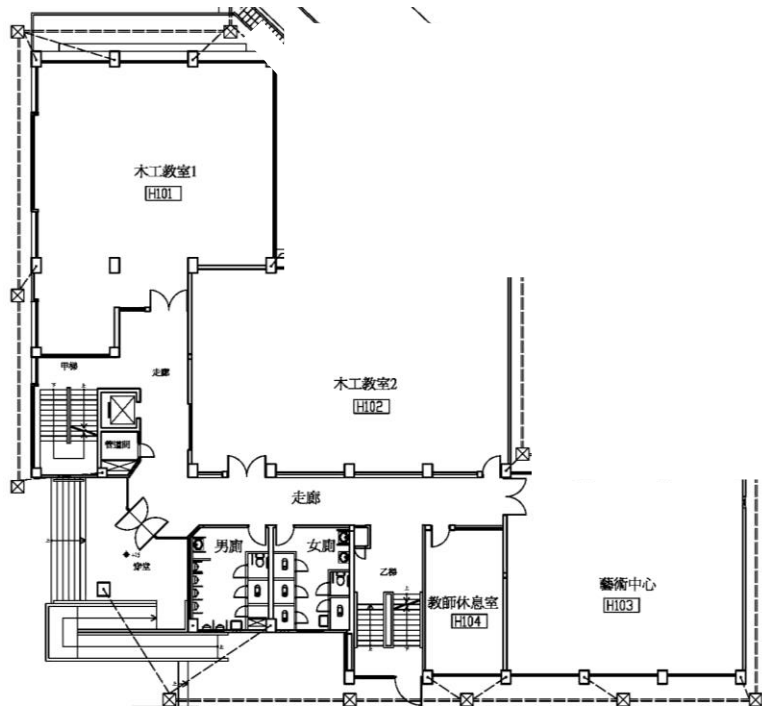

# 美術樓飲水機設置平面圖

一樓

二樓

三樓

四樓

五樓

六樓

飲水機編號/設置地點			
H0201-美術樓 2 樓走廊	H0202-美術學系辦公室	H0301-美術樓 3 樓走廊	H0401-美術樓 4 樓走廊
H0501-美術樓 5 樓走廊	H0601-美術樓 6 樓走廊		