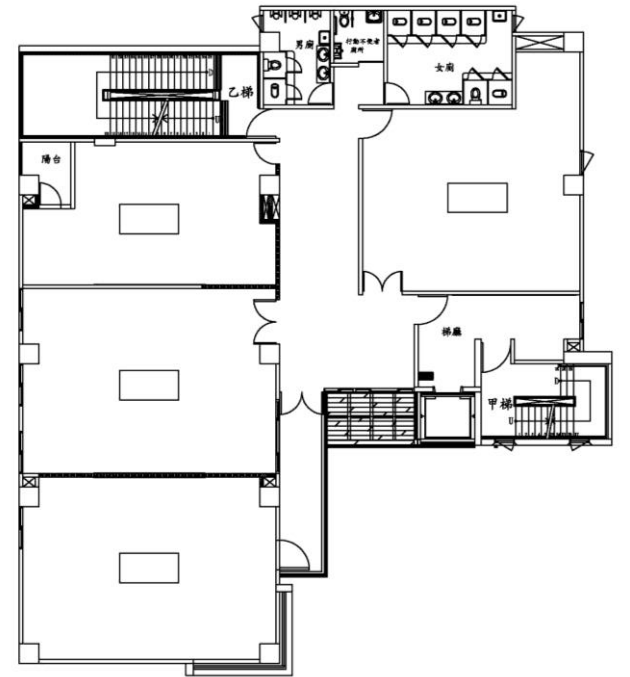

向上樓飲水機設置平面圖

地下一樓

一樓

二樓

三樓

四樓

五樓

飲水機編號/設置地點		
S0101-1樓電梯旁	S0102-進修推廣部辦公室內	S0301-3樓電梯旁
S0302-事業經營碩士學位學程辦公室內	S0501-5樓電梯旁	