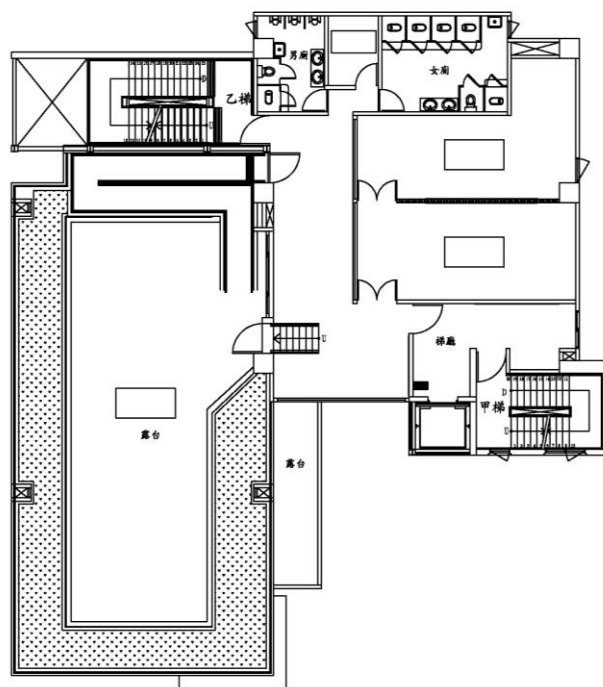

向上樓飲水機設置平面圖

地下一樓

一樓

二樓

三樓

四樓

五樓

飲水機編號/設置地點		
S0101-1樓電梯旁	S0102-進修推廣部辦公室內	S0301-3樓電梯旁
S0302-事業經營碩士學位學程辦公室內	S0501-5樓電梯旁	