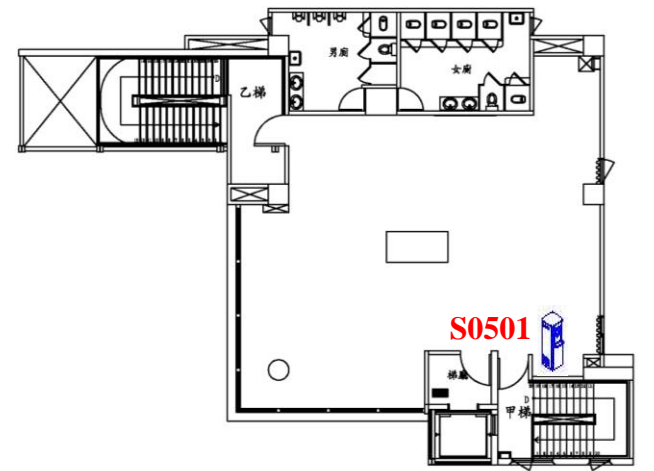

向上樓飲水機設置平面圖

地下一樓

一樓

二樓

三樓

四樓

五樓

飲水機編號/設置地點		
S0101-1樓電梯旁	S0102-進修推廣部辦公室內	S0301-3樓電梯旁
S0302-事業經營碩士學位學程辦公室內	S0501-5樓電梯旁	