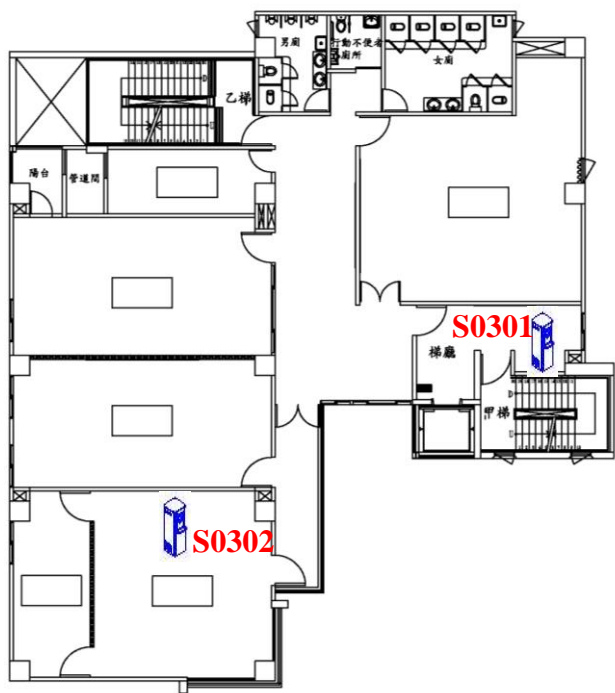

向上樓飲水機設置平面圖

地下一樓

一樓

二樓

三樓

四樓

五樓

飲水機編號/設置地點		
S0101-1樓電梯旁	S0102-進修推廣部辦公室內	S0301-3樓電梯旁
S0302-事業經營碩士學位學程辦公室內	S0501-5樓電梯旁	