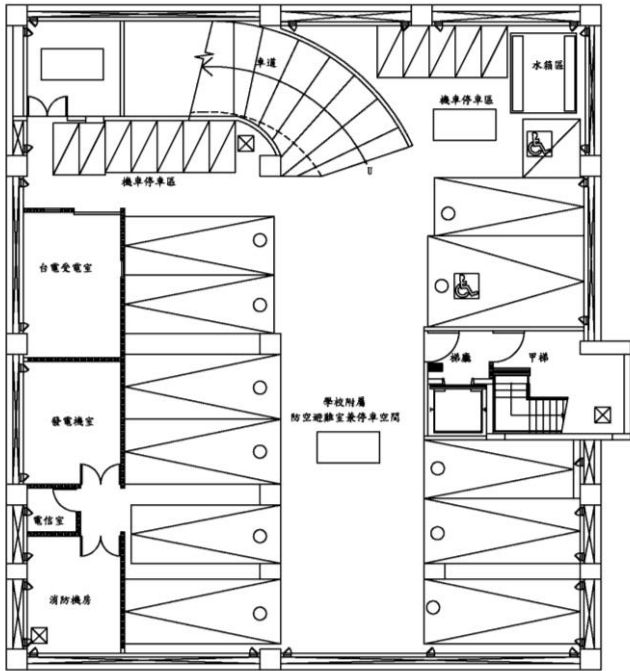

向上樓飲水機設置平面圖

地下一樓

一樓

二樓

三樓

四樓

五樓

飲水機編號/設置地點		
S0101-1樓電梯旁	S0102-進修推廣部辦公室內	S0301-3樓電梯旁
S0302-事業經營碩士學位學程辦公室內	S0501-5樓電梯旁	