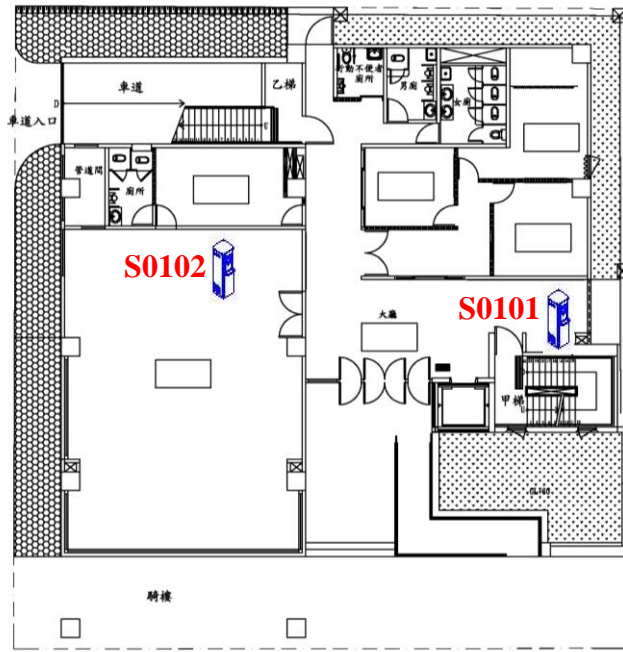

向上樓飲水機設置平面圖

地下一樓

一樓

二樓

三樓

四樓

五樓

飲水機編號/設置地點		
S0101-1樓電梯旁	S0102-進修推廣部辦公室內	S0301-3樓電梯旁
S0302-事業經營碩士學位學程辦公室內	S0501-5樓電梯旁	