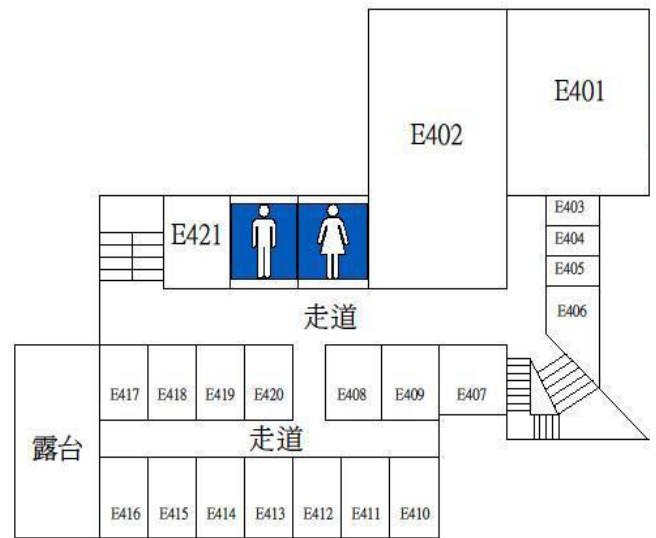

# 音樂樓飲水機設置平面圖

一樓

二樓

三樓

四樓

五樓

飲水機編號/設置地點

E0101-1 樓樓梯間

E0201-音樂系系辦

E0301-E312 教室旁走廊