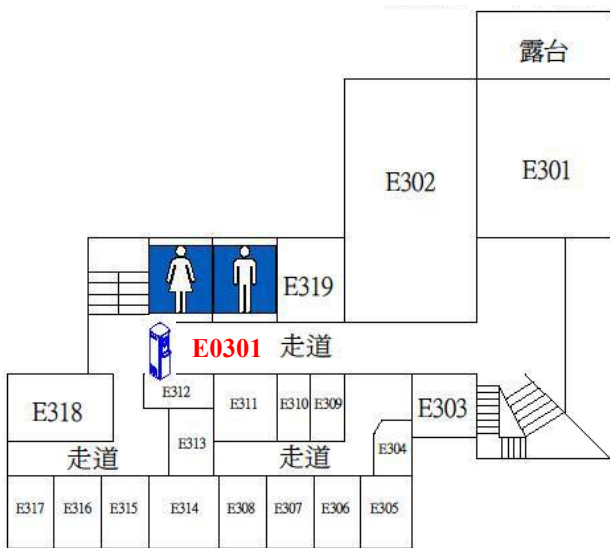

# 音樂樓飲水機設置平面圖

一樓

二樓

三樓

四樓

五樓

飲水機編號/設置地點

E0101-1 樓樓梯間

E0201-音樂系系辦

E0301-E312 教室旁走廊