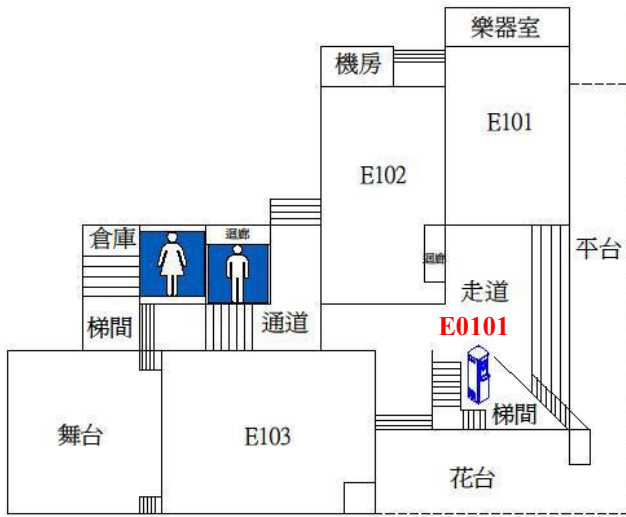

# 音樂樓飲水機設置平面圖

一樓

二樓

三樓

四樓

五樓

飲水機編號/設置地點

E0101-1 樓樓梯間

E0201-音樂系系辦

E0301-E312 教室旁走廊