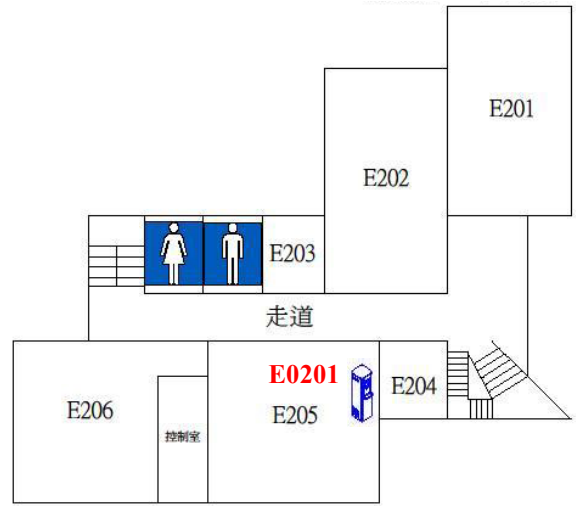

# 音樂樓飲水機設置平面圖

一樓

二樓

三樓

四樓

五樓

飲水機編號/設置地點

E0101-1 樓樓梯間

E0201-音樂系系辦

E0301-E312 教室旁走廊