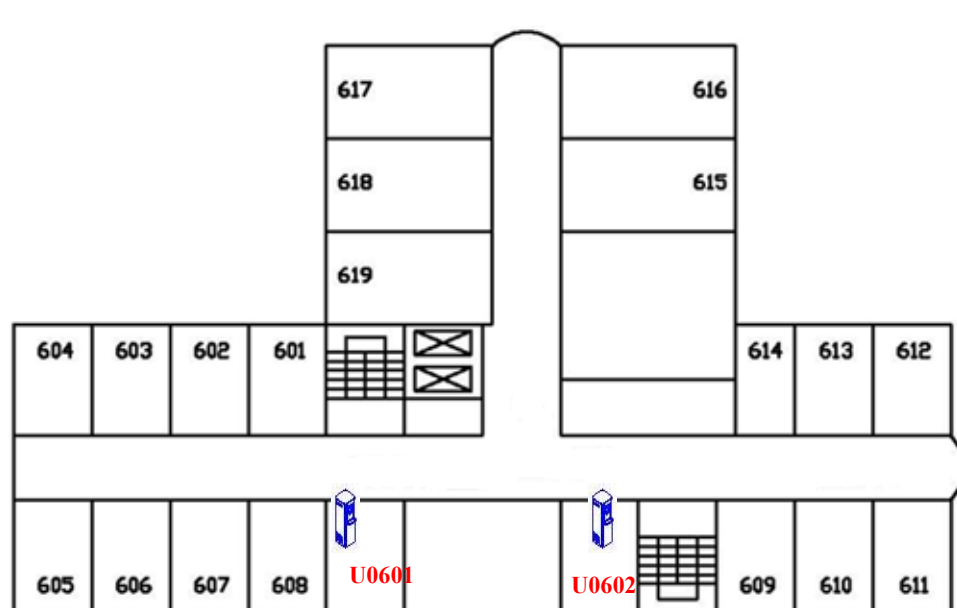

大詠絮樓飲水機設置平面圖

一樓

二樓

三樓

四樓

五樓

六樓

七樓

八樓

九樓

十樓

 飲水機編號/設置地點			
UB001-B1 樓浴廁	U0101-1 樓浴廁	U0201-2 樓浴廁	U0301-3 樓浴廁(左)
U0302-3 樓浴廁(右)	U0401-4 樓浴廁(左)	U0402-4 樓浴廁(右)	U0501-5 樓浴廁(左)
U0502-5 樓浴廁(右)	U0601-6 樓浴廁(左)	U0602-6 樓浴廁(右)	U0701-7 樓浴廁(右)
U0801-8 樓浴廁(左)	U0802-8 樓浴廁(右)	U0901-9 樓浴廁(左)	U0902-9 樓浴廁(右)
U1001-10 樓浴廁(左)	U1002-10 樓浴廁(右)		