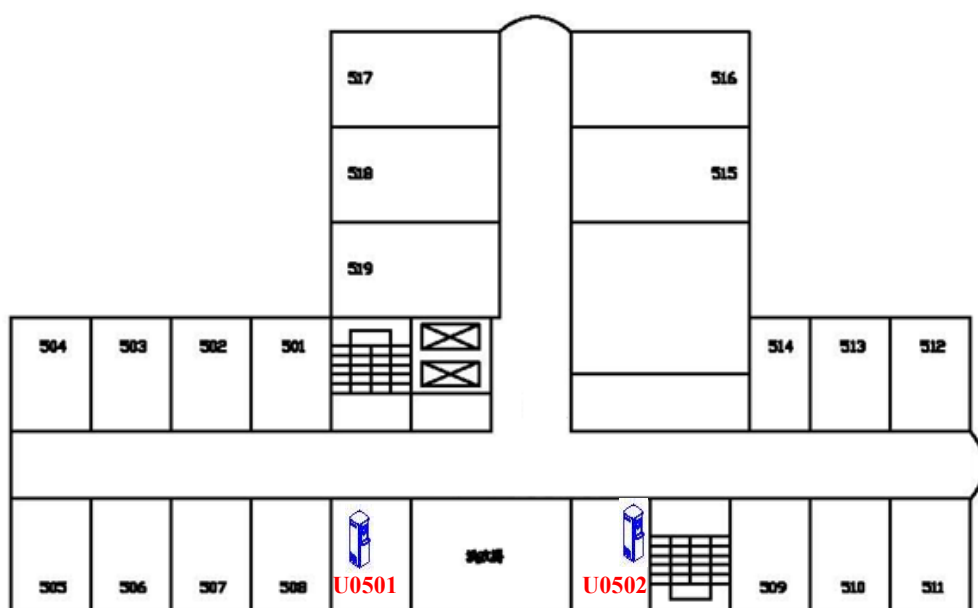

大詠絮樓飲水機設置平面圖

一樓

二樓

三樓

四樓

五樓

六樓

七樓

八樓

九樓

十樓

 飲水機編號/設置地點			
UB001-B1 樓浴廁	U0101-1 樓浴廁	U0201-2 樓浴廁	U0301-3 樓浴廁(左)
U0302-3 樓浴廁(右)	U0401-4 樓浴廁(左)	U0402-4 樓浴廁(右)	U0501-5 樓浴廁(左)
U0502-5 樓浴廁(右)	U0601-6 樓浴廁(左)	U0602-6 樓浴廁(右)	U0701-7 樓浴廁(右)
U0801-8 樓浴廁(左)	U0802-8 樓浴廁(右)	U0901-9 樓浴廁(左)	U0902-9 樓浴廁(右)
U1001-10 樓浴廁(左)	U1002-10 樓浴廁(右)		