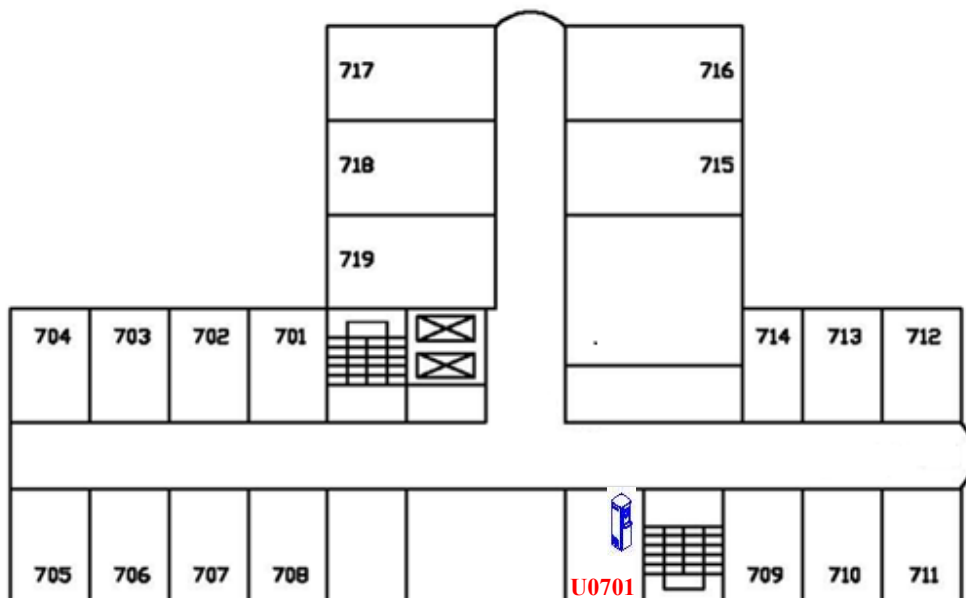

大詠絮樓飲水機設置平面圖

一樓

二樓

三樓

四樓

五樓

六樓

七樓

八樓

九樓

十樓

 飲水機編號/設置地點			
UB001-B1 樓浴廁	U0101-1 樓浴廁	U0201-2 樓浴廁	U0301-3 樓浴廁(左)
U0302-3 樓浴廁(右)	U0401-4 樓浴廁(左)	U0402-4 樓浴廁(右)	U0501-5 樓浴廁(左)
U0502-5 樓浴廁(右)	U0601-6 樓浴廁(左)	U0602-6 樓浴廁(右)	U0701-7 樓浴廁(右)
U0801-8 樓浴廁(左)	U0802-8 樓浴廁(右)	U0901-9 樓浴廁(左)	U0902-9 樓浴廁(右)
U1001-10 樓浴廁(左)	U1002-10 樓浴廁(右)		