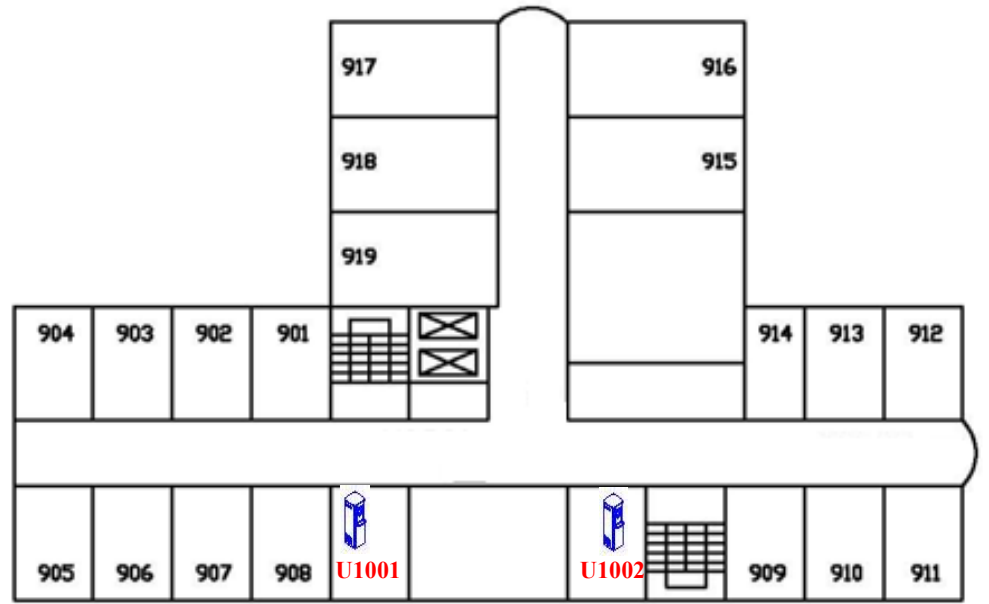

大詠絮樓飲水機設置平面圖

一樓

二樓

三樓

四樓

五樓

六樓

七樓

八樓

九樓

十樓

 飲水機編號/設置地點			
UB001-B1 樓浴廁	U0101-1 樓浴廁	U0201-2 樓浴廁	U0301-3 樓浴廁(左)
U0302-3 樓浴廁(右)	U0401-4 樓浴廁(左)	U0402-4 樓浴廁(右)	U0501-5 樓浴廁(左)
U0502-5 樓浴廁(右)	U0601-6 樓浴廁(左)	U0602-6 樓浴廁(右)	U0701-7 樓浴廁(右)
U0801-8 樓浴廁(左)	U0802-8 樓浴廁(右)	U0901-9 樓浴廁(左)	U0902-9 樓浴廁(右)
U1001-10 樓浴廁(左)	U1002-10 樓浴廁(右)		