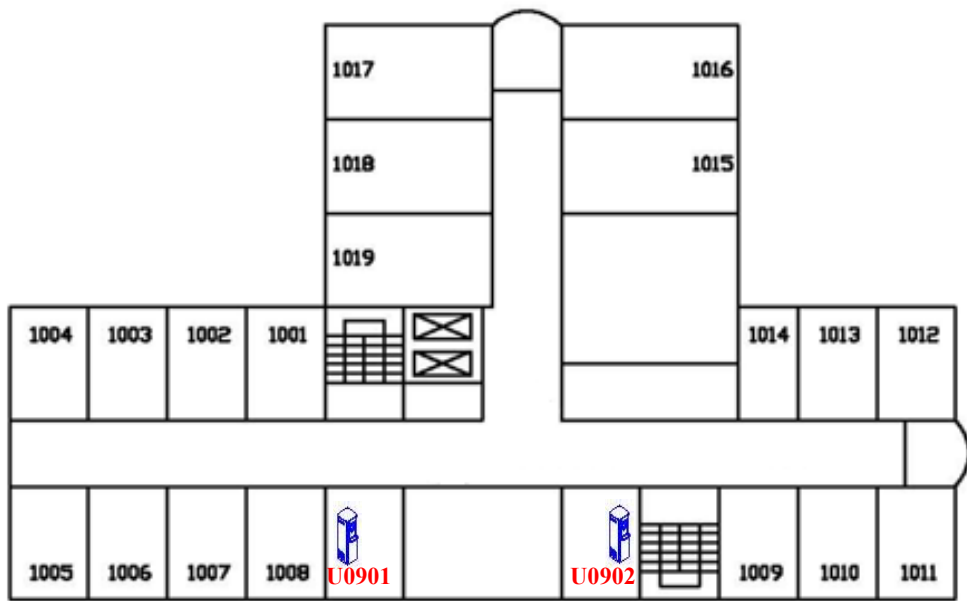

大詠絮樓飲水機設置平面圖

一樓

二樓

三樓

四樓

五樓

六樓

七樓

八樓

九樓

十樓

 飲水機編號/設置地點			
UB001-B1 樓浴廁	U0101-1 樓浴廁	U0201-2 樓浴廁	U0301-3 樓浴廁(左)
U0302-3 樓浴廁(右)	U0401-4 樓浴廁(左)	U0402-4 樓浴廁(右)	U0501-5 樓浴廁(左)
U0502-5 樓浴廁(右)	U0601-6 樓浴廁(左)	U0602-6 樓浴廁(右)	U0701-7 樓浴廁(右)
U0801-8 樓浴廁(左)	U0802-8 樓浴廁(右)	U0901-9 樓浴廁(左)	U0902-9 樓浴廁(右)
U1001-10 樓浴廁(左)	U1002-10 樓浴廁(右)		