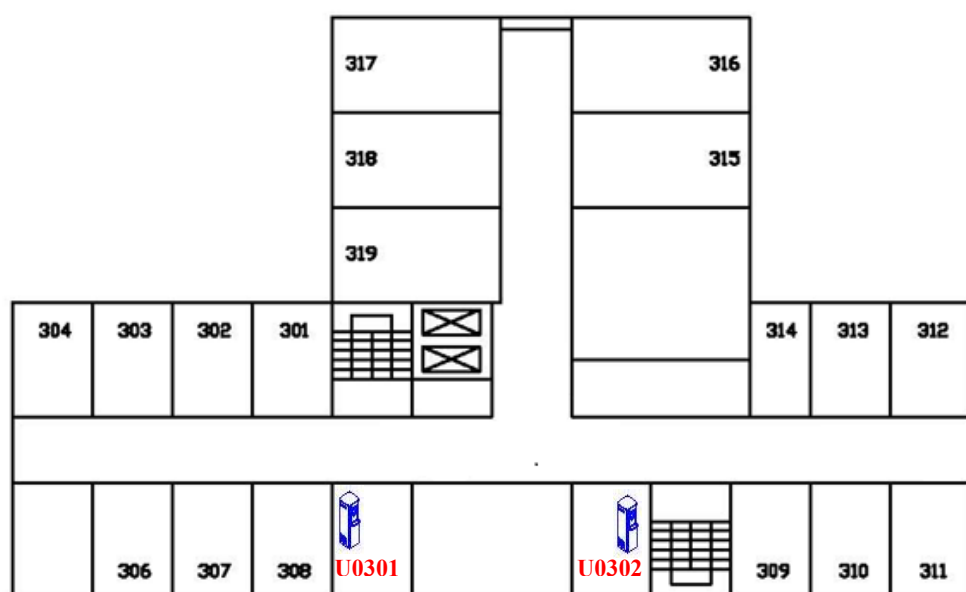

大詠絮樓飲水機設置平面圖

一樓

二樓

三樓

四樓

五樓

六樓

七樓

八樓

九樓

十樓

 飲水機編號/設置地點			
UB001-B1 樓浴廁	U0101-1 樓浴廁	U0201-2 樓浴廁	U0301-3 樓浴廁(左)
U0302-3 樓浴廁(右)	U0401-4 樓浴廁(左)	U0402-4 樓浴廁(右)	U0501-5 樓浴廁(左)
U0502-5 樓浴廁(右)	U0601-6 樓浴廁(左)	U0602-6 樓浴廁(右)	U0701-7 樓浴廁(右)
U0801-8 樓浴廁(左)	U0802-8 樓浴廁(右)	U0901-9 樓浴廁(左)	U0902-9 樓浴廁(右)
U1001-10 樓浴廁(左)	U1002-10 樓浴廁(右)		