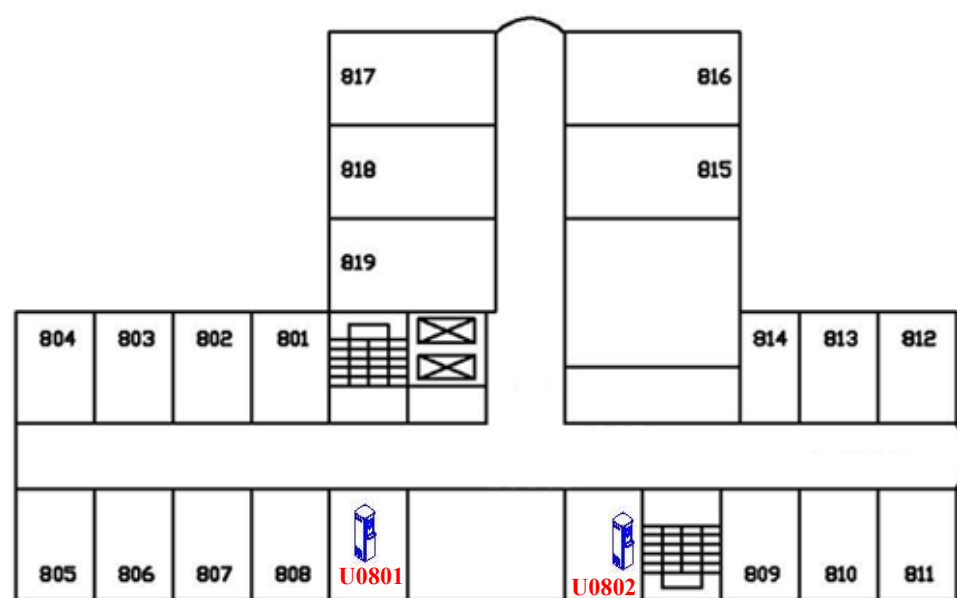

大詠絮樓飲水機設置平面圖

一樓

二樓

三樓

四樓

五樓

六樓

七樓

八樓

九樓

十樓

 飲水機編號/設置地點			
UB001-B1 樓浴廁	U0101-1 樓浴廁	U0201-2 樓浴廁	U0301-3 樓浴廁(左)
U0302-3 樓浴廁(右)	U0401-4 樓浴廁(左)	U0402-4 樓浴廁(右)	U0501-5 樓浴廁(左)
U0502-5 樓浴廁(右)	U0601-6 樓浴廁(左)	U0602-6 樓浴廁(右)	U0701-7 樓浴廁(右)
U0801-8 樓浴廁(左)	U0802-8 樓浴廁(右)	U0901-9 樓浴廁(左)	U0902-9 樓浴廁(右)
U1001-10 樓浴廁(左)	U1002-10 樓浴廁(右)		