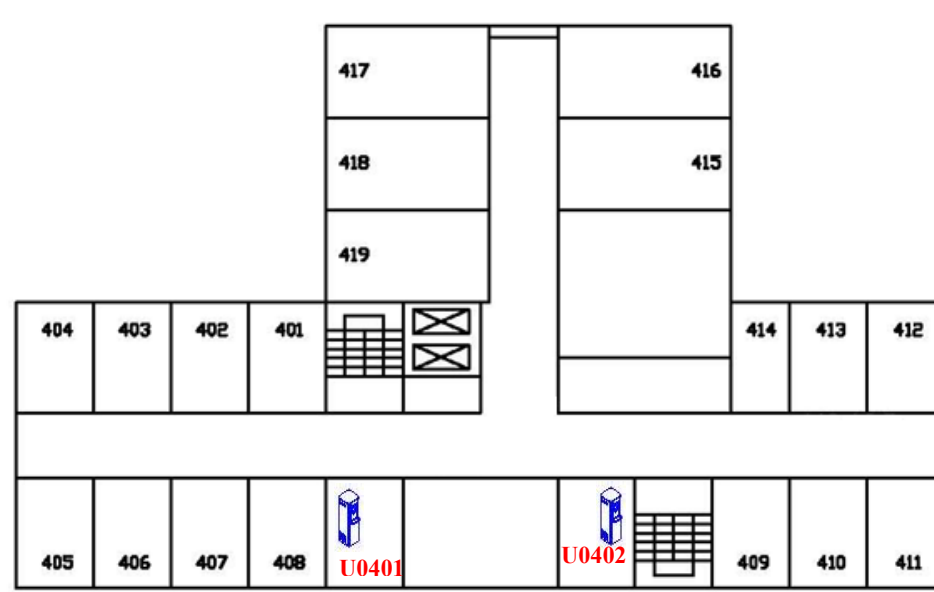

大詠絮樓飲水機設置平面圖

一樓

二樓

三樓

四樓

五樓

六樓

七樓

八樓

九樓

十樓

 飲水機編號/設置地點			
UB001-B1 樓浴廁	U0101-1 樓浴廁	U0201-2 樓浴廁	U0301-3 樓浴廁(左)
U0302-3 樓浴廁(右)	U0401-4 樓浴廁(左)	U0402-4 樓浴廁(右)	U0501-5 樓浴廁(左)
U0502-5 樓浴廁(右)	U0601-6 樓浴廁(左)	U0602-6 樓浴廁(右)	U0701-7 樓浴廁(右)
U0801-8 樓浴廁(左)	U0802-8 樓浴廁(右)	U0901-9 樓浴廁(左)	U0902-9 樓浴廁(右)
U1001-10 樓浴廁(左)	U1002-10 樓浴廁(右)		