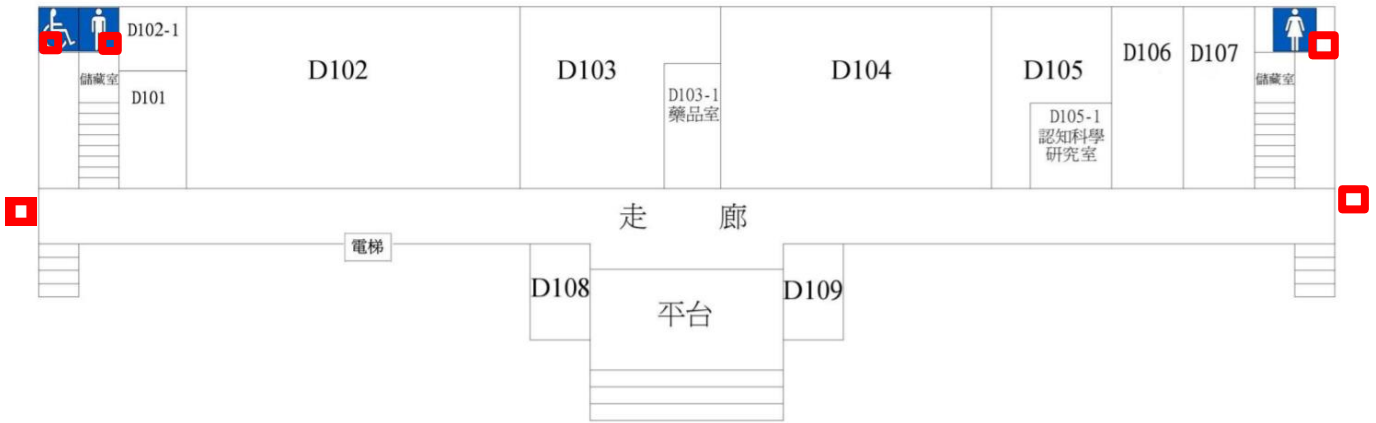

科學樓緊急按鈕設置平面圖

一樓

二樓

三樓

□ 緊急按鈕設置地點	
1 樓左右外側安全走廊	1 樓無障礙廁所
1 樓女廁內	1 樓男廁內
2 樓女廁內	2 樓男廁內
3 樓女廁內	3 樓男廁內