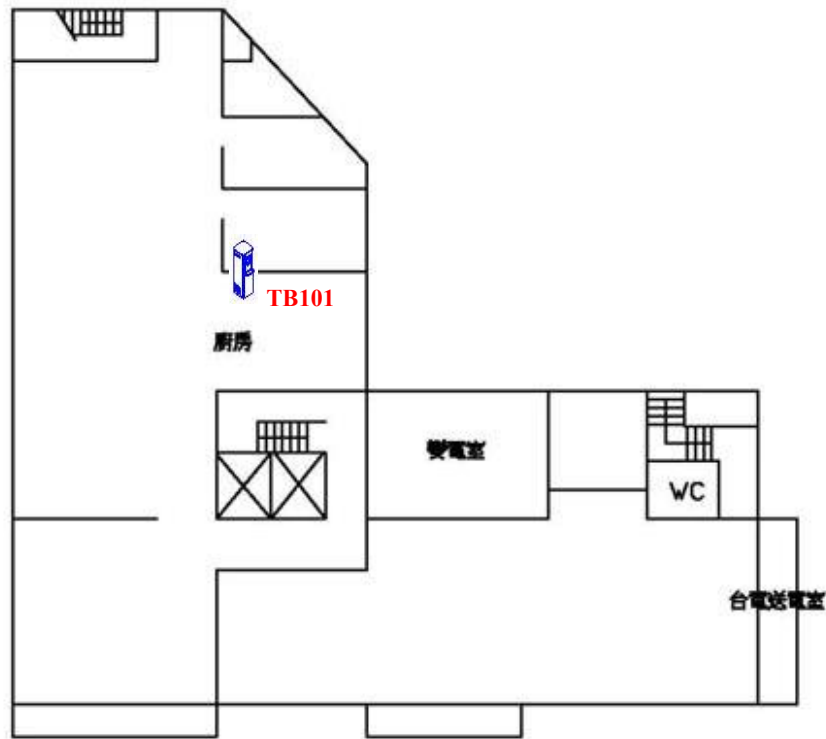

迎曦樓飲水機設置平面圖

地下一樓

一樓

二樓

三樓

四樓

五樓

六樓

七樓

八樓

九樓

十樓

飲水機編號/設置地點	
TB101-學生餐廳廚房內	T0101-1樓廁所前
T0201-2樓走廊(左)	T0202-2樓走廊(右)
T0301-3樓走廊(左)	T0302-3樓走廊(右)
T0401-4樓走廊(左)	T0501-5樓走廊(左)
T0502-5樓走廊(右)	T0601-6樓走廊(左)
T0602-6樓走廊(右)	T0701-7樓走廊(左)
T0702-7樓走廊(右)	T0801-8樓走廊(左)
T0802-8樓走廊(右)	T0901-9樓走廊(左)
T0902-9樓走廊(右)	T01001-10樓走廊(左)
T1002-10樓走廊(右)	