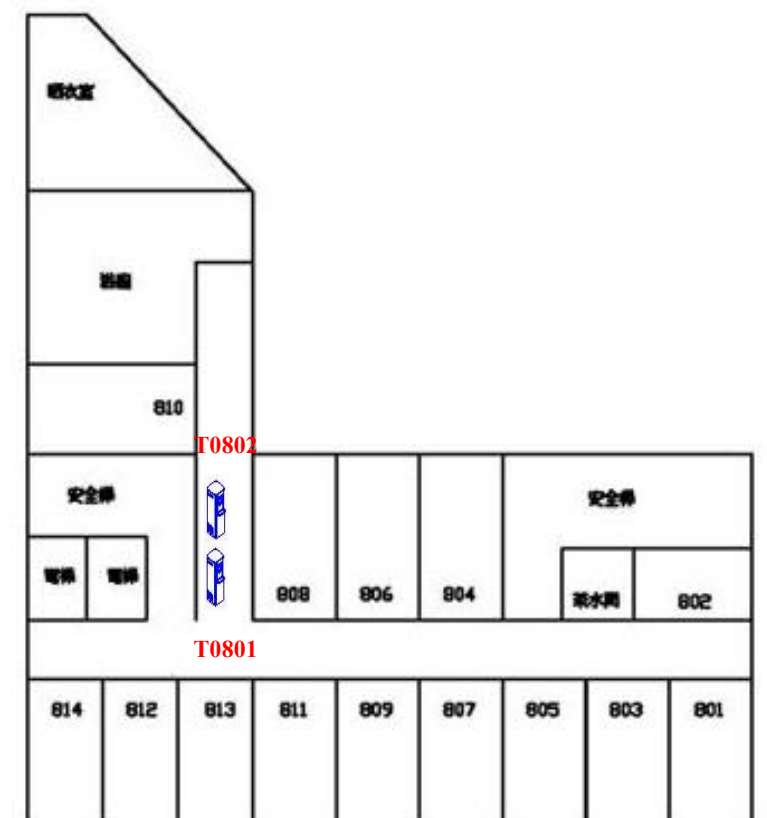

迎曦樓飲水機設置平面圖

地下一樓

一樓

二樓

三樓

四樓

五樓

六樓

七樓

八樓

九樓

十樓

飲水機編號/設置地點	
TB101-學生餐廳廚房內	T0101-1樓廁所前
T0201-2樓走廊(左)	T0202-2樓走廊(右)
T0301-3樓走廊(左)	T0302-3樓走廊(右)
T0401-4樓走廊(左)	T0501-5樓走廊(左)
T0502-5樓走廊(右)	T0601-6樓走廊(左)
T0602-6樓走廊(右)	T0701-7樓走廊(左)
T0702-7樓走廊(右)	T0801-8樓走廊(左)
T0802-8樓走廊(右)	T0901-9樓走廊(左)
T0902-9樓走廊(右)	T01001-10樓走廊(左)
T1002-10樓走廊(右)	