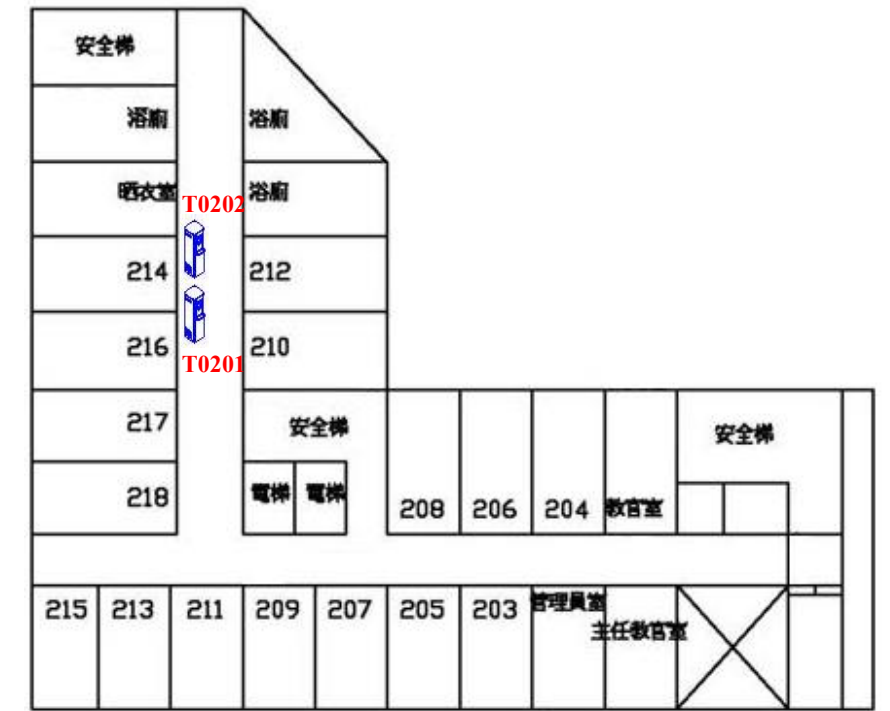

迎曦樓飲水機設置平面圖

地下一樓

一樓

二樓

三樓

四樓

五樓

六樓

七樓

八樓

九樓

十樓

飲水機編號/設置地點	
TB101-學生餐廳廚房內	T0101-1樓廁所前
T0201-2樓走廊(左)	T0202-2樓走廊(右)
T0301-3樓走廊(左)	T0302-3樓走廊(右)
T0401-4樓走廊(左)	T0501-5樓走廊(左)
T0502-5樓走廊(右)	T0601-6樓走廊(左)
T0602-6樓走廊(右)	T0701-7樓走廊(左)
T0702-7樓走廊(右)	T0801-8樓走廊(左)
T0802-8樓走廊(右)	T0901-9樓走廊(左)
T0902-9樓走廊(右)	T01001-10樓走廊(左)
T1002-10樓走廊(右)	