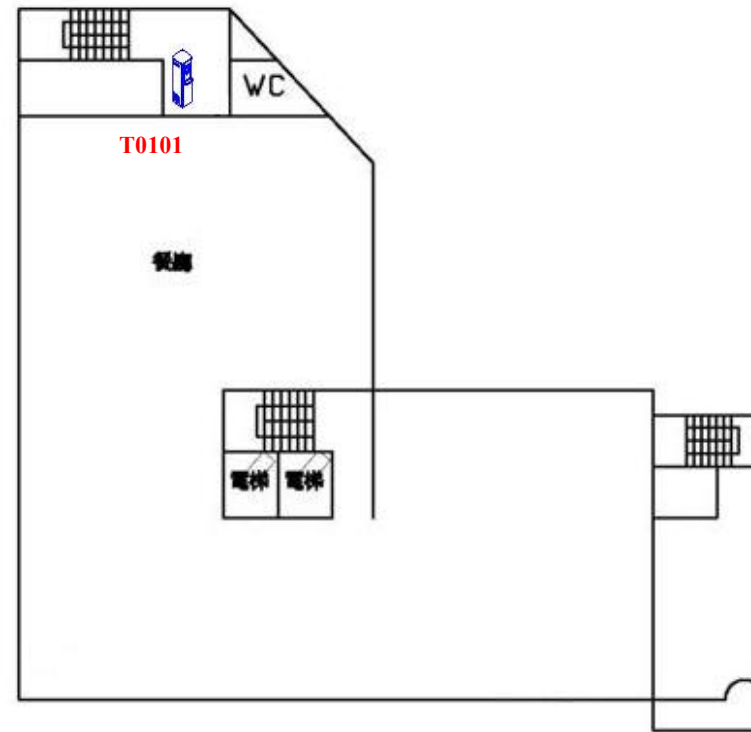

迎曦樓飲水機設置平面圖

地下一樓

一樓

二樓

三樓

四樓

五樓

六樓

七樓

八樓

九樓

十樓

飲水機編號/設置地點	
TB101-學生餐廳廚房內	T0101-1樓廁所前
T0201-2樓走廊(左)	T0202-2樓走廊(右)
T0301-3樓走廊(左)	T0302-3樓走廊(右)
T0401-4樓走廊(左)	T0501-5樓走廊(左)
T0502-5樓走廊(右)	T0601-6樓走廊(左)
T0602-6樓走廊(右)	T0701-7樓走廊(左)
T0702-7樓走廊(右)	T0801-8樓走廊(左)
T0802-8樓走廊(右)	T0901-9樓走廊(左)
T0902-9樓走廊(右)	T01001-10樓走廊(左)
T1002-10樓走廊(右)	