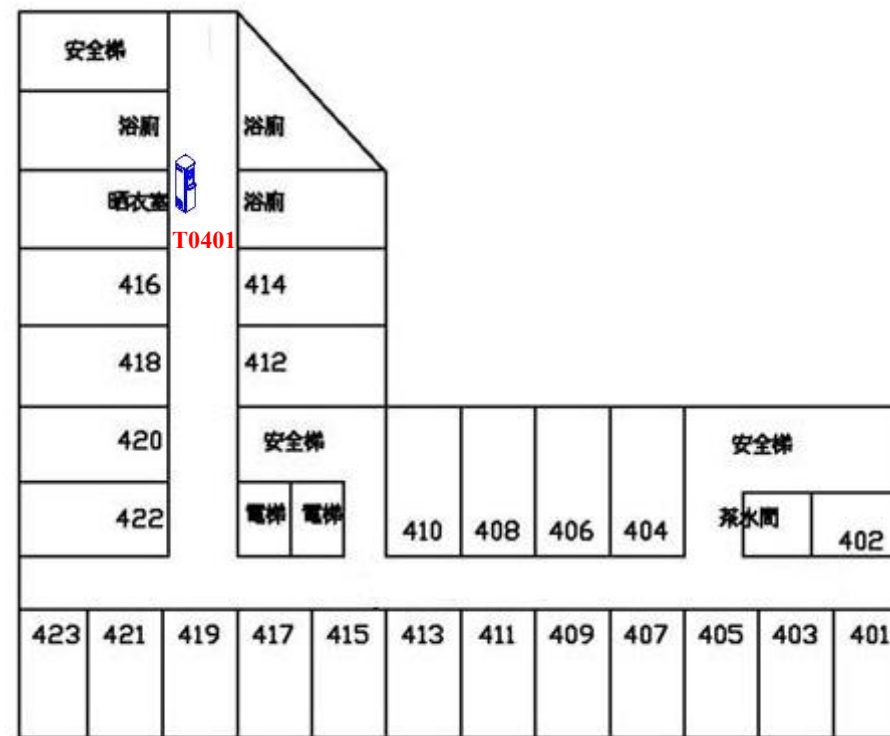

迎曦樓飲水機設置平面圖

地下一樓

一樓

二樓

三樓

四樓

五樓

六樓

七樓

八樓

九樓

十樓

飲水機編號/設置地點	
TB101-學生餐廳廚房內	T0101-1樓廁所前
T0201-2樓走廊(左)	T0202-2樓走廊(右)
T0301-3樓走廊(左)	T0302-3樓走廊(右)
T0401-4樓走廊(左)	T0501-5樓走廊(左)
T0502-5樓走廊(右)	T0601-6樓走廊(左)
T0602-6樓走廊(右)	T0701-7樓走廊(左)
T0702-7樓走廊(右)	T0801-8樓走廊(左)
T0802-8樓走廊(右)	T0901-9樓走廊(左)
T0902-9樓走廊(右)	T01001-10樓走廊(左)
T1002-10樓走廊(右)	