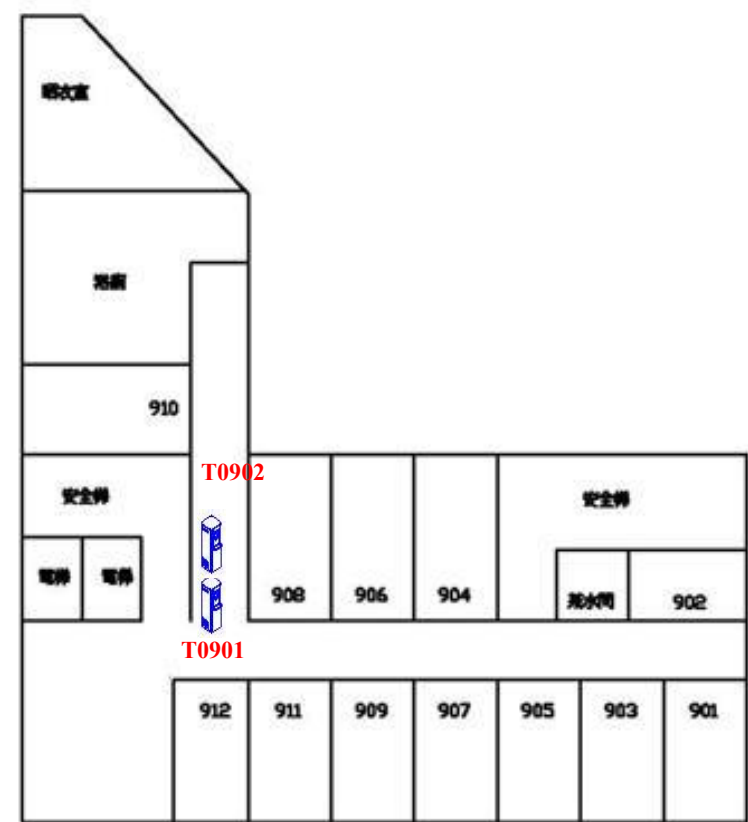

迎曦樓飲水機設置平面圖

地下一樓

一樓

二樓

三樓

四樓

五樓

六樓

七樓

八樓

九樓

十樓

飲水機編號/設置地點	
TB101-學生餐廳廚房內	T0101-1樓廁所前
T0201-2樓走廊(左)	T0202-2樓走廊(右)
T0301-3樓走廊(左)	T0302-3樓走廊(右)
T0401-4樓走廊(左)	T0501-5樓走廊(左)
T0502-5樓走廊(右)	T0601-6樓走廊(左)
T0602-6樓走廊(右)	T0701-7樓走廊(左)
T0702-7樓走廊(右)	T0801-8樓走廊(左)
T0802-8樓走廊(右)	T0901-9樓走廊(左)
T0902-9樓走廊(右)	T01001-10樓走廊(左)
T1002-10樓走廊(右)	