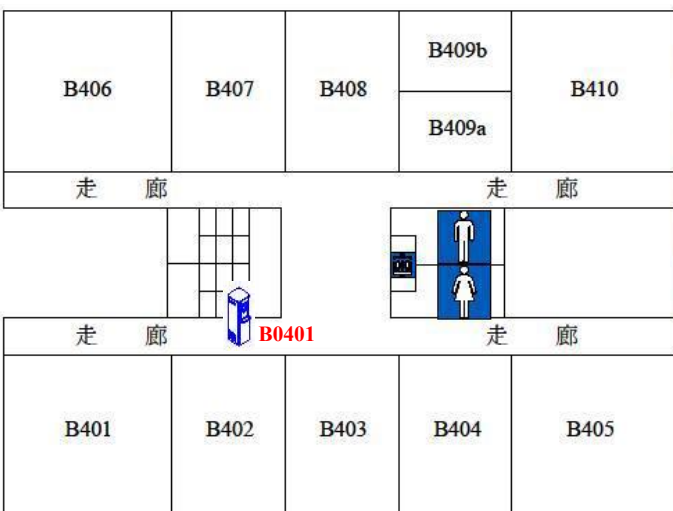

教育樓飲水機設置平面圖

 飲水機編號/設置地點			
BB101-電梯旁	B0101-衛生保健組	B0102-心理輔導組	B0103-生活輔導組
B0104-課指組	B0201-2樓走廊	B0301-3樓走廊	B0401-4樓走廊
B0501-5樓走廊			