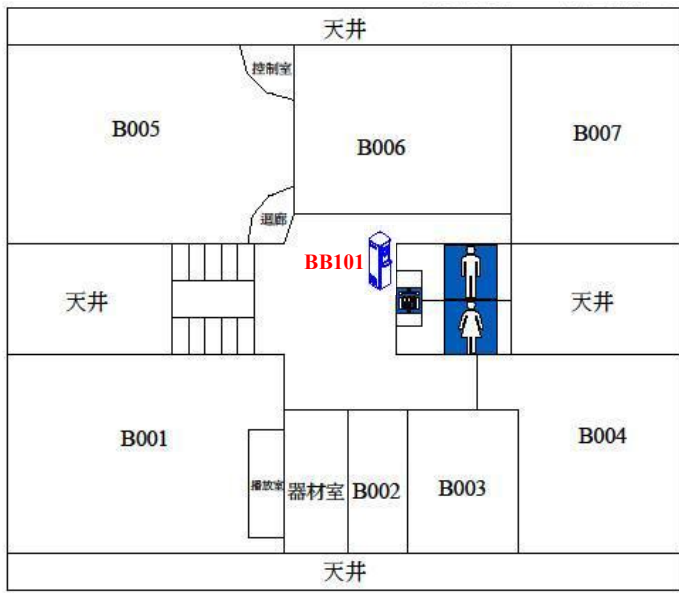

教育樓飲水機設置平面圖

 飲水機編號/設置地點			
BB101-電梯旁	B0101-衛生保健組	B0102-心理輔導組	B0103-生活輔導組
B0104-課指組	B0201-2樓走廊	B0301-3樓走廊	B0401-4樓走廊
B0501-5樓走廊			