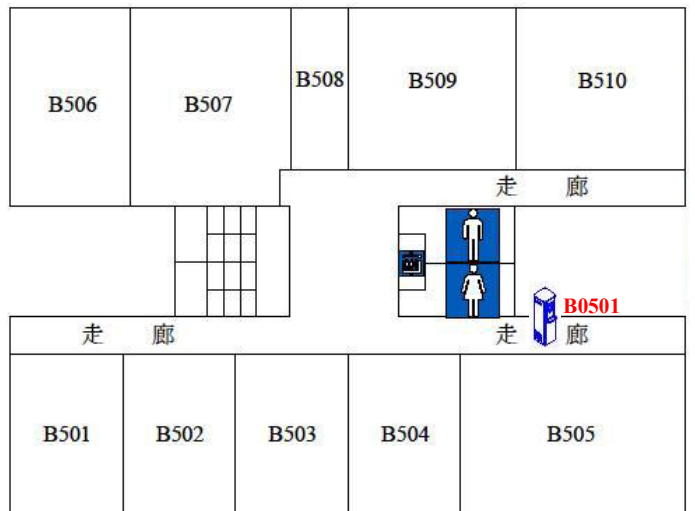

教育樓飲水機設置平面圖

 飲水機編號/設置地點			
BB101-電梯旁	B0101-衛生保健組	B0102-心理輔導組	B0103-生活輔導組
B0104-課指組	B0201-2樓走廊	B0301-3樓走廊	B0401-4樓走廊
B0501-5樓走廊			