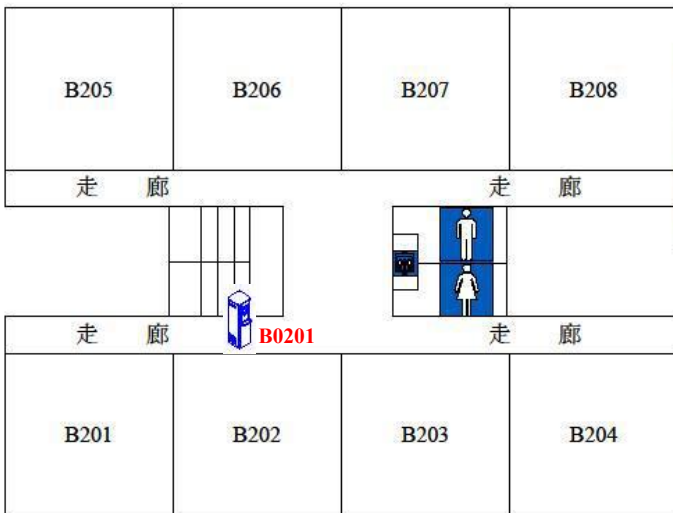

教育樓飲水機設置平面圖

 飲水機編號/設置地點			
BB101-電梯旁	B0101-衛生保健組	B0102-心理輔導組	B0103-生活輔導組
B0104-課指組	B0201-2樓走廊	B0301-3樓走廊	B0401-4樓走廊
B0501-5樓走廊			