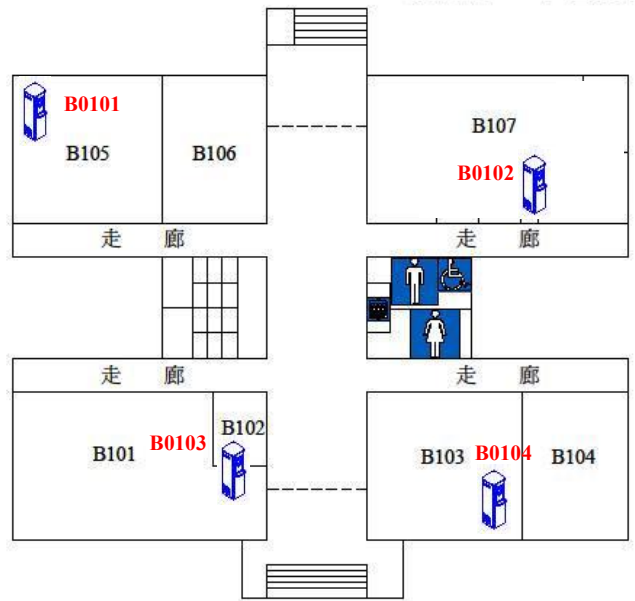

教育樓飲水機設置平面圖

 飲水機編號/設置地點			
BB101-電梯旁	B0101-衛生保健組	B0102-心理輔導組	B0103-生活輔導組
B0104-課指組	B0201-2樓走廊	B0301-3樓走廊	B0401-4樓走廊
B0501-5樓走廊			