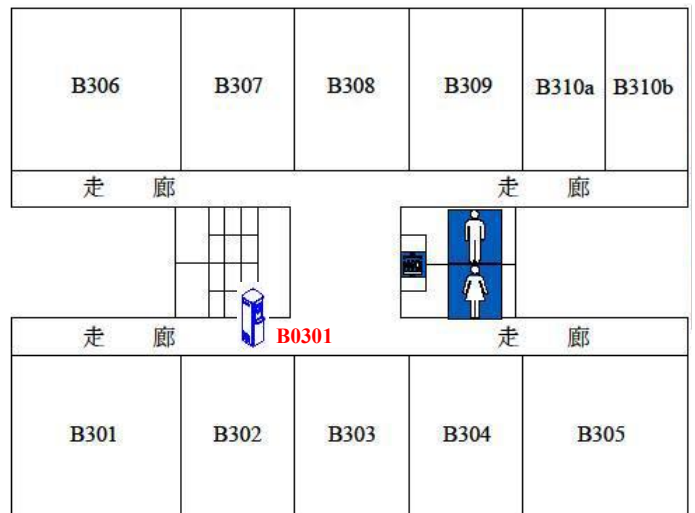

教育樓飲水機設置平面圖

 飲水機編號/設置地點			
BB101-電梯旁	B0101-衛生保健組	B0102-心理輔導組	B0103-生活輔導組
B0104-課指組	B0201-2樓走廊	B0301-3樓走廊	B0401-4樓走廊
B0501-5樓走廊			