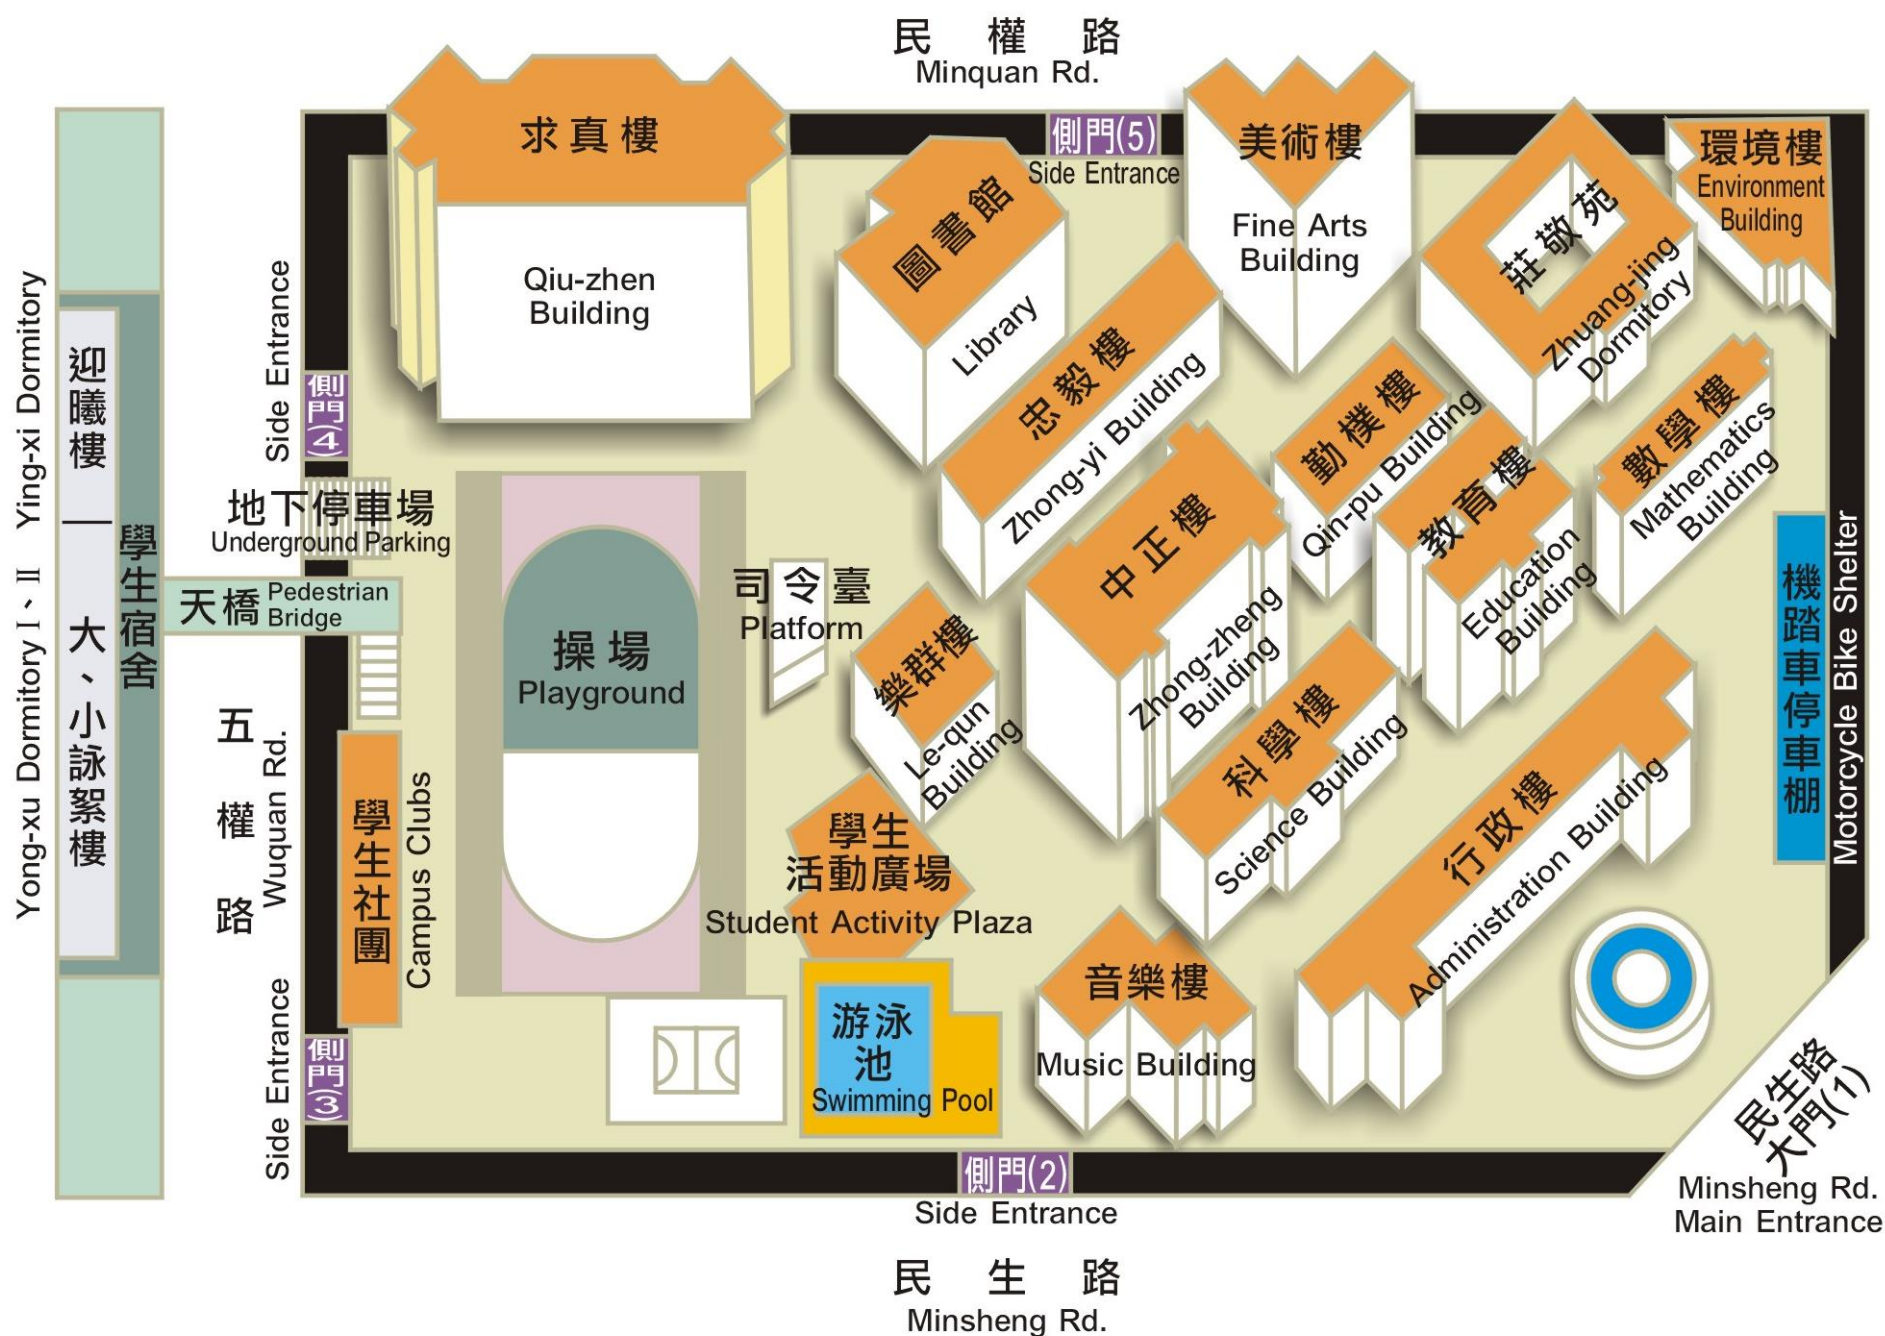

# 全校各大樓飲水機設置平面圖

飲水機設置地點/數量			
行政樓-18 台	教育樓-8 台	數學樓-2 台	科學樓-3 台
音樂樓-3 台	勤樸樓-3 台	中正樓-4 台	美術樓-5 台
樂群樓-3 台	莊敬苑-9 台	求真樓-20 台	圖書館-5 台
忠毅樓-3 台	環境樓-3 台	游泳池-1 台	簡易教室-2 台
警衛室-1 台	花房-1 台	向上樓-5 台	國際會館-1 台
迎曦樓-19 台	大詠絮樓-17 台	小詠絮樓-5 台	英才校區-3 台
中華路 1 段 4 號 1 台	林之助畫室 1 台		