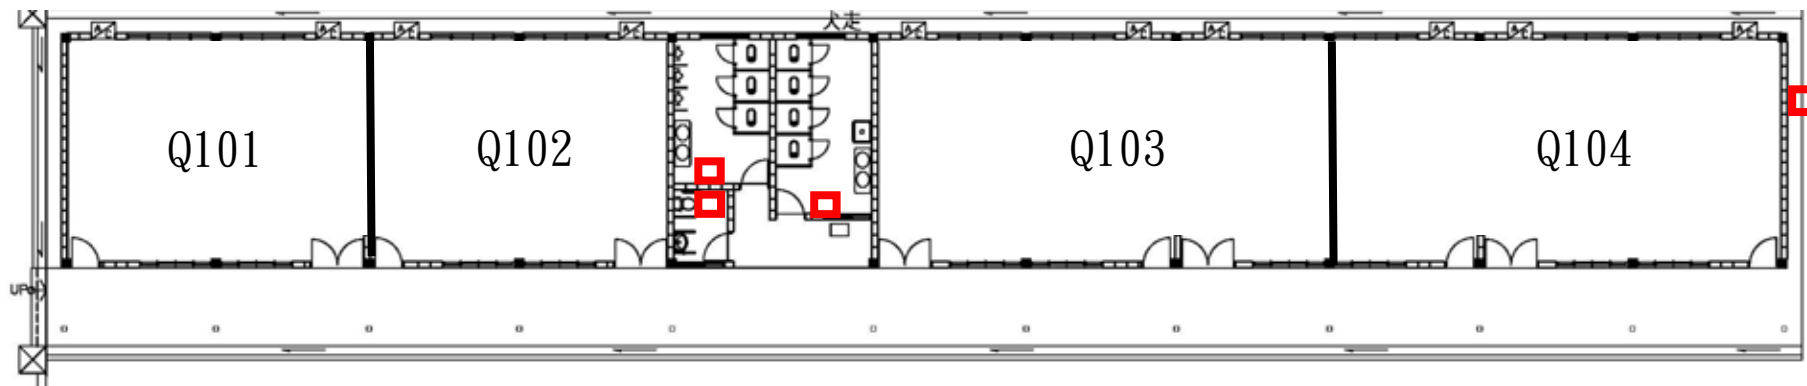

民生校區簡易教室緊急按鈕設置平面圖

■ 緊急按鈕設置地點		
女廁所內	男廁所內	殘障廁所內
簡易教室旁牆壁(安全走廊)		

本圖更新日期:109年12月