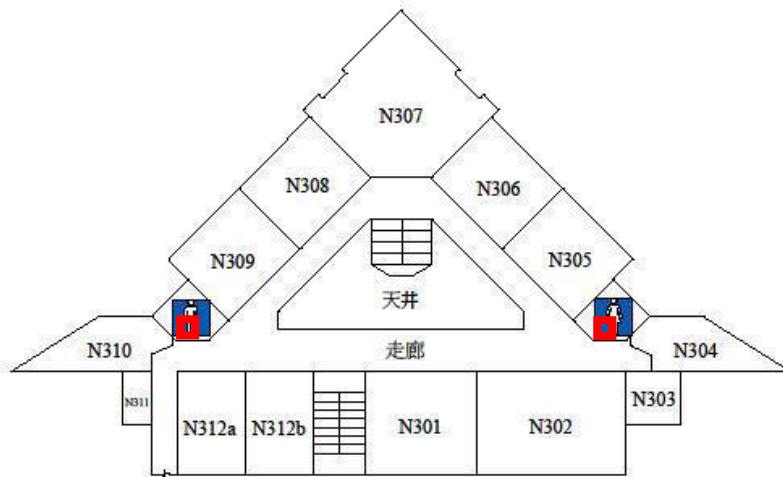

環境樓緊急按鈕設置平面圖

一樓

二樓

三樓

■ 緊急按鈕設置地點

1 樓女廁內	1 樓男廁內	2 樓女廁內
2 樓男廁內	3 樓女廁內	3 樓男廁內