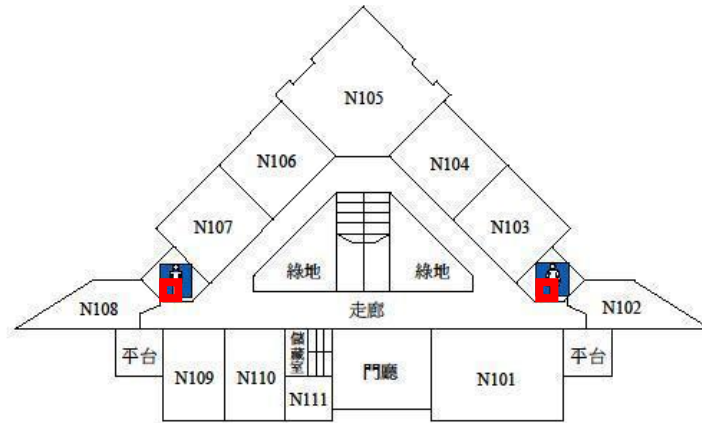

環境樓緊急按鈕設置平面圖

一樓

二樓

三樓

■ 緊急按鈕設置地點

1 樓女廁內	1 樓男廁內	2 樓女廁內
2 樓男廁內	3 樓女廁內	3 樓男廁內