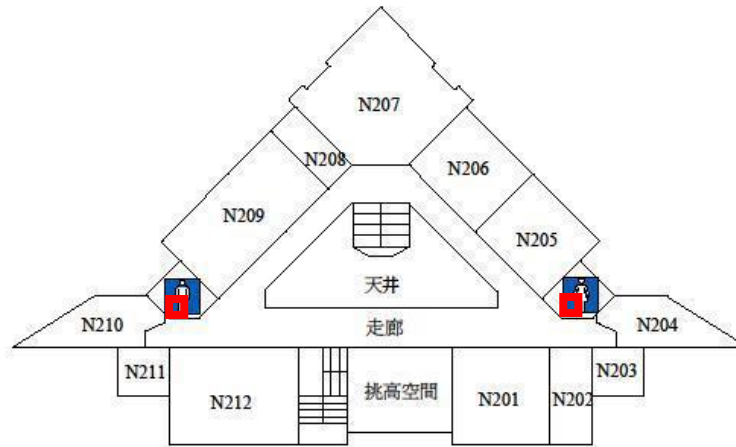

環境樓緊急按鈕設置平面圖

一樓

二樓

三樓

■ 緊急按鈕設置地點

1 樓女廁內	1 樓男廁內	2 樓女廁內
2 樓男廁內	3 樓女廁內	3 樓男廁內