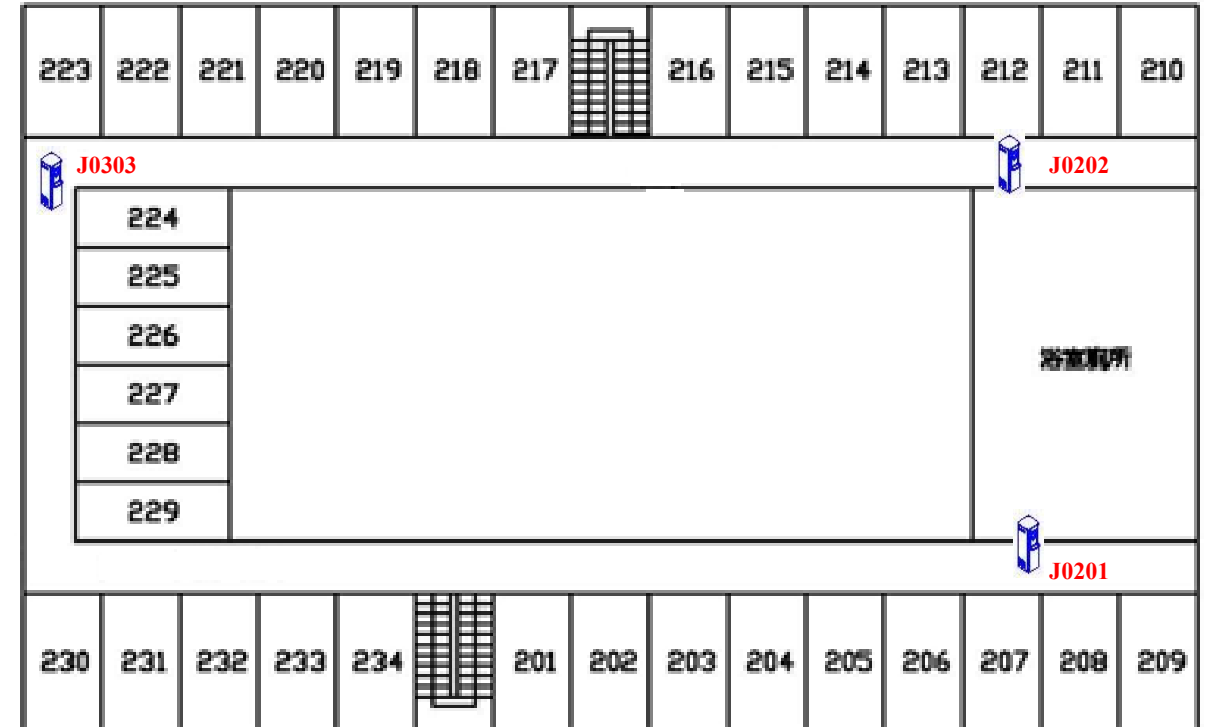

莊敬苑飲水機設置平面圖

 飲水機編號/設置地點		
J0101-1 樓浴廁(右)	J0102-1 樓浴廁(左)	J0103-1 樓糾察室前
J0201-2 樓浴廁(右)	J0102-2 樓浴廁(左)	J0103-2 樓走廊(223)
J0301-3 樓浴廁(右)	J0102-3 樓浴廁(左)	J0103-3 樓走廊(323)