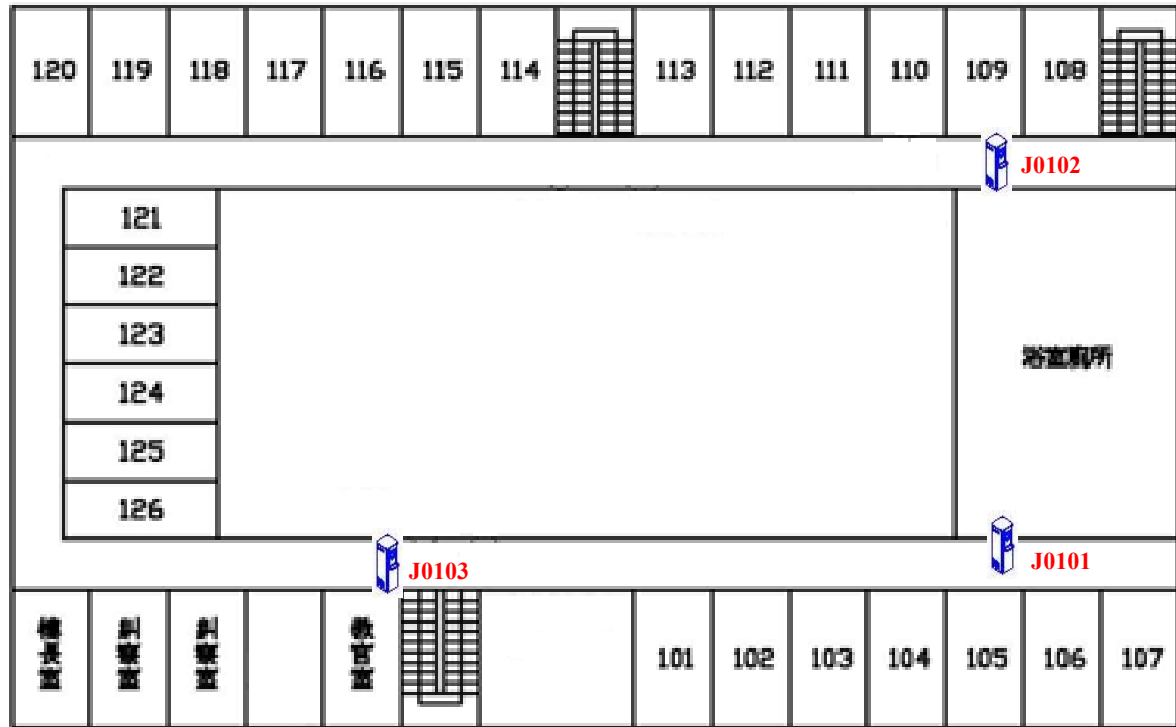

莊敬苑飲水機設置平面圖

 飲水機編號/設置地點		
J0101-1 樓浴廁(右)	J0102-1 樓浴廁(左)	J0103-1 樓糾察室前
J0201-2 樓浴廁(右)	J0102-2 樓浴廁(左)	J0103-2 樓走廊(223)
J0301-3 樓浴廁(右)	J0102-3 樓浴廁(左)	J0103-3 樓走廊(323)