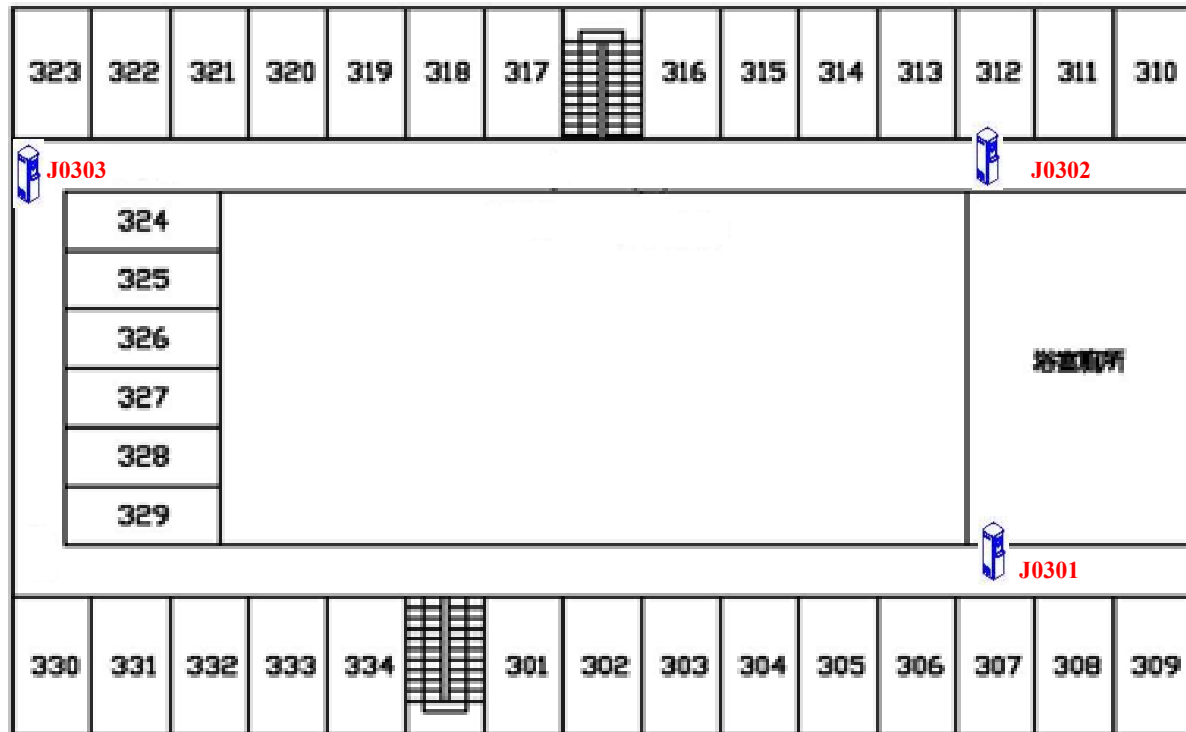

莊敬苑飲水機設置平面圖

 飲水機編號/設置地點		
J0101-1 樓浴廁(右)	J0102-1 樓浴廁(左)	J0103-1 樓糾察室前
J0201-2 樓浴廁(右)	J0102-2 樓浴廁(左)	J0103-2 樓走廊(223)
J0301-3 樓浴廁(右)	J0102-3 樓浴廁(左)	J0103-3 樓走廊(323)