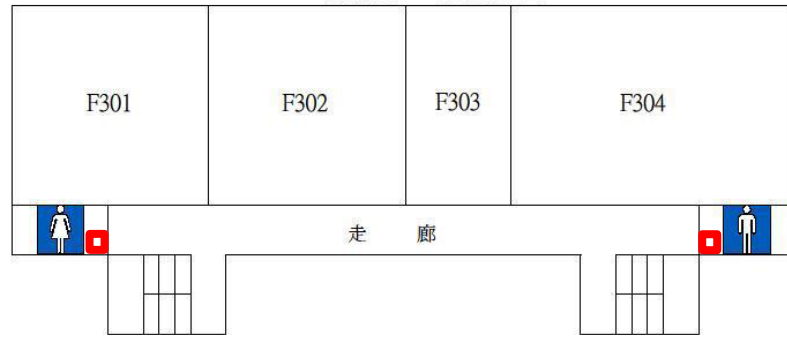

勤樸樓緊急按鈕設置平面圖

一樓

二樓

三樓

四樓

 緊急按鈕設置地點

1 樓女廁內	1 樓男廁內
2 樓女廁內	2 樓男廁內
3 樓女廁內	3 樓男廁內
4 樓女廁內	4 樓男廁內

本圖更新日期:109 年 12 月