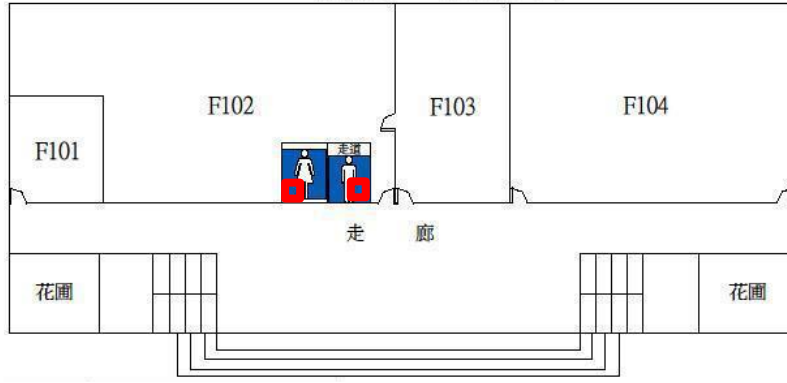

勤樸樓緊急按鈕設置平面圖

一樓

二樓

三樓

四樓

 緊急按鈕設置地點

1 樓女廁內	1 樓男廁內
2 樓女廁內	2 樓男廁內
3 樓女廁內	3 樓男廁內
4 樓女廁內	4 樓男廁內

本圖更新日期:109 年 12 月