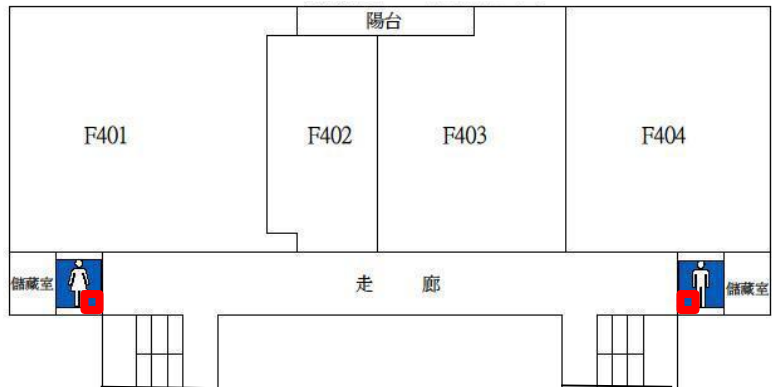

勤樸樓緊急按鈕設置平面圖

一樓

二樓

三樓

四樓

 緊急按鈕設置地點

1 樓女廁內	1 樓男廁內
2 樓女廁內	2 樓男廁內
3 樓女廁內	3 樓男廁內
4 樓女廁內	4 樓男廁內

本圖更新日期:109 年 12 月