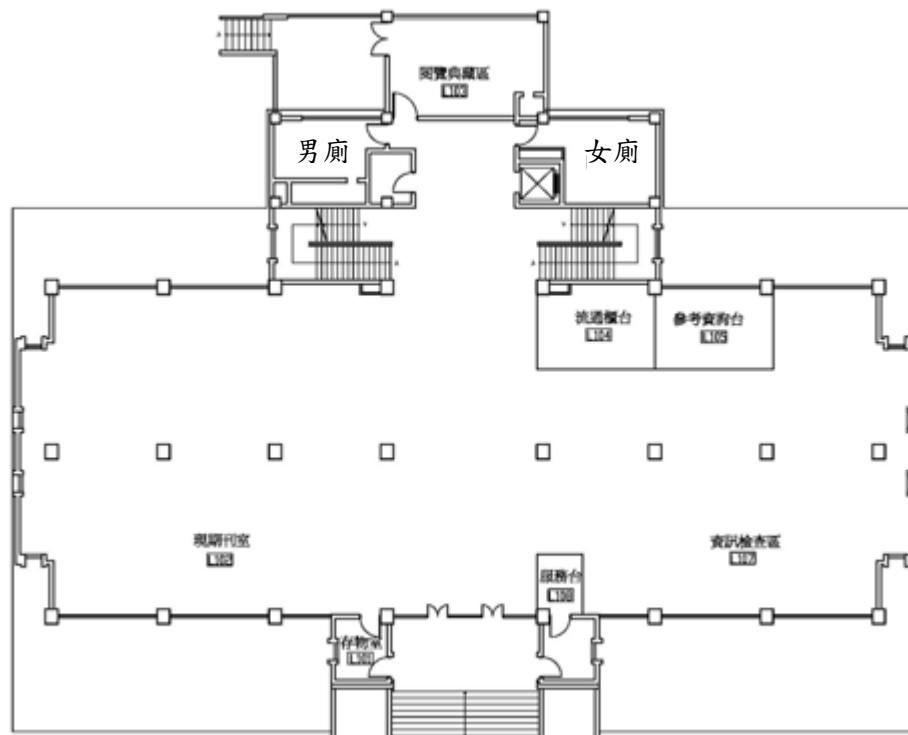

# 圖書館飲水機設置平面圖

地下一樓

一樓

二樓

三樓

四樓

五樓

|  飲水機編號/設置地點 |              |              |              |              |
|--|--------------|--------------|--------------|--------------|
| LB101-B1 樓梯口   | L0201-2 樓樓梯口 | L0301-3 樓樓梯口 | L0401-4 樓樓梯口 | LB101-5 樓樓梯口 |