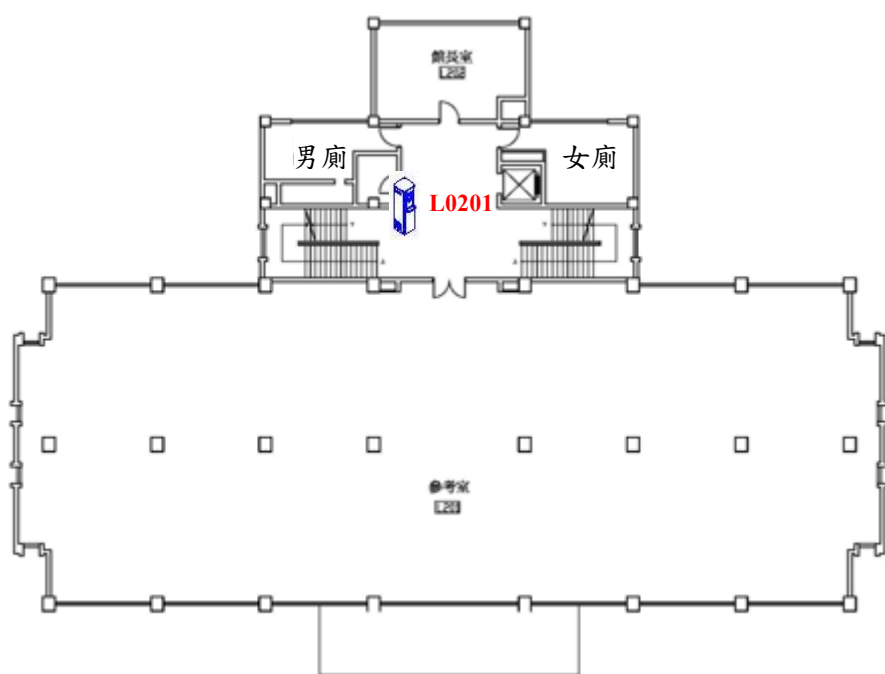

# 圖書館飲水機設置平面圖

地下一樓

一樓

二樓

三樓

四樓

五樓

|  飲水機編號/設置地點 |              |              |              |              |
|--|--------------|--------------|--------------|--------------|
| LB101-B1 樓梯口   | L0201-2 樓樓梯口 | L0301-3 樓樓梯口 | L0401-4 樓樓梯口 | LB101-5 樓樓梯口 |