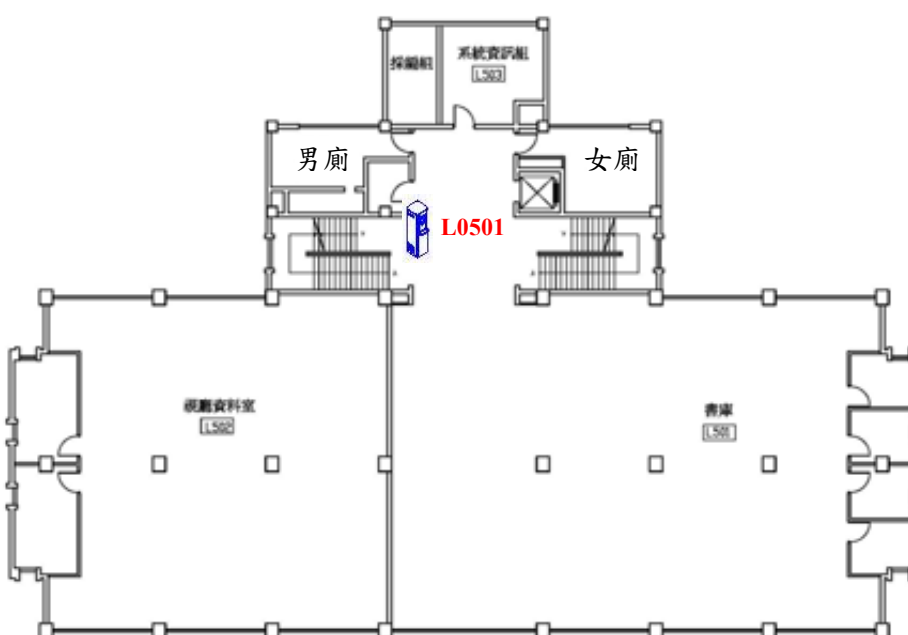

# 圖書館飲水機設置平面圖

地下一樓

一樓

二樓

三樓

四樓

五樓

|  飲水機編號/設置地點 |              |              |              |              |
|--|--------------|--------------|--------------|--------------|
| LB101-B1 樓梯口   | L0201-2 樓樓梯口 | L0301-3 樓樓梯口 | L0401-4 樓樓梯口 | LB101-5 樓樓梯口 |