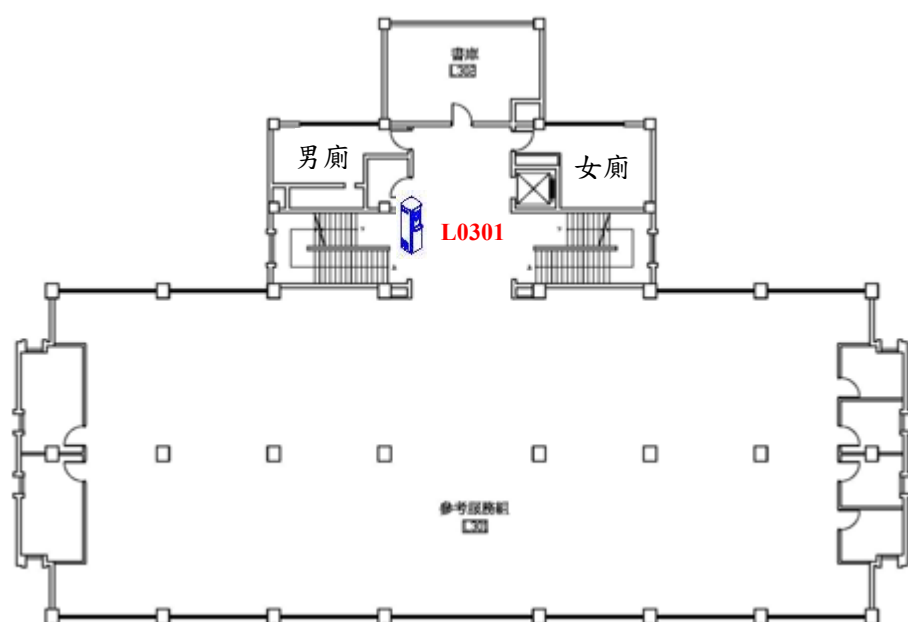

# 圖書館飲水機設置平面圖

地下一樓

一樓

二樓

三樓

四樓

五樓

|  飲水機編號/設置地點 |              |              |              |              |
|--|--------------|--------------|--------------|--------------|
| LB101-B1 樓梯口   | L0201-2 樓樓梯口 | L0301-3 樓樓梯口 | L0401-4 樓樓梯口 | LB101-5 樓樓梯口 |