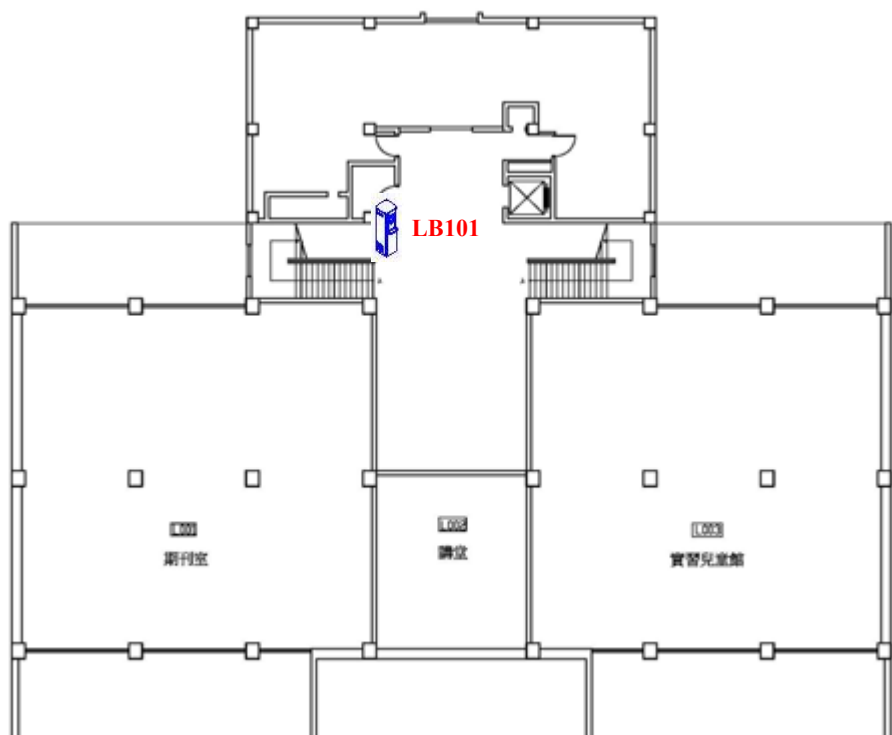

# 圖書館飲水機設置平面圖

地下一樓

一樓

二樓

三樓

四樓

五樓

|  飲水機編號/設置地點 |              |              |              |              |
|--|--------------|--------------|--------------|--------------|
| LB101-B1 樓梯口   | L0201-2 樓樓梯口 | L0301-3 樓樓梯口 | L0401-4 樓樓梯口 | LB101-5 樓樓梯口 |