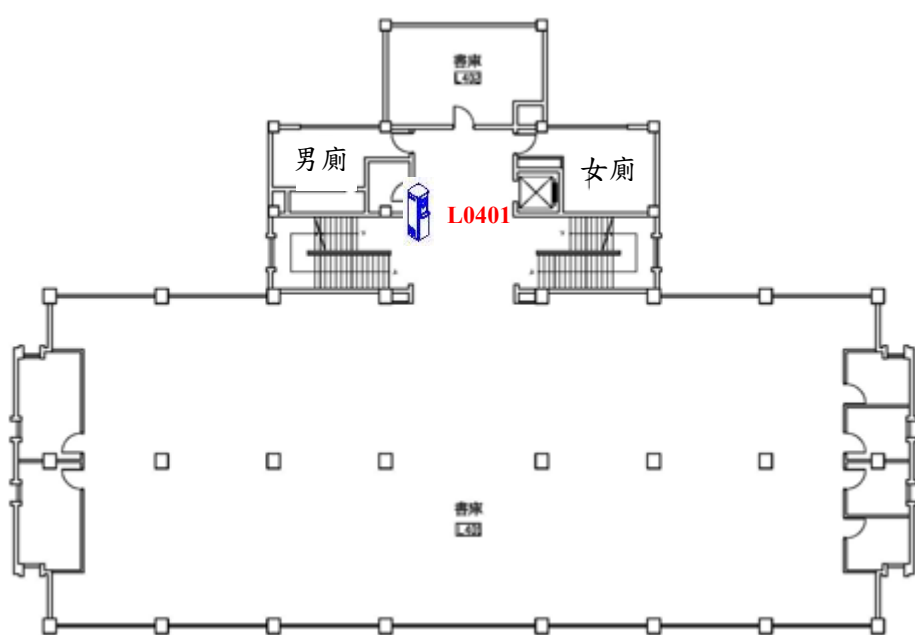

# 圖書館飲水機設置平面圖

地下一樓

一樓

二樓

三樓

四樓

五樓

|  飲水機編號/設置地點 |              |              |              |              |
|--|--------------|--------------|--------------|--------------|
| LB101-B1 樓梯口   | L0201-2 樓樓梯口 | L0301-3 樓樓梯口 | L0401-4 樓樓梯口 | LB101-5 樓樓梯口 |