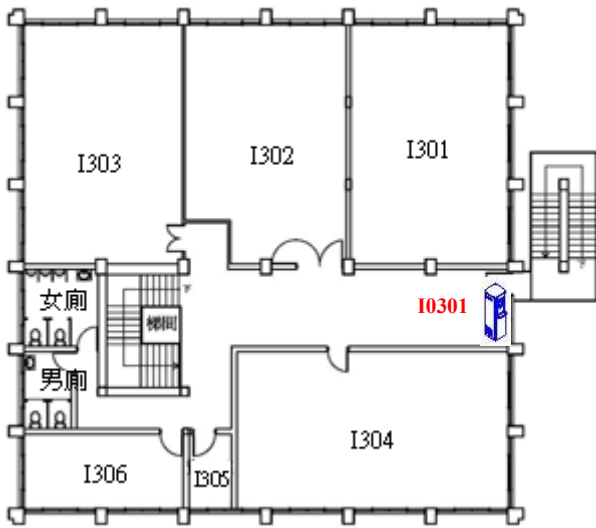

樂群樓飲水機設置平面圖

一樓

二樓

三樓

 飲水機編號/設置地點

I0101-1 樓樓梯旁

I0201-I207 辦公室內

I0301-3 樓走廊