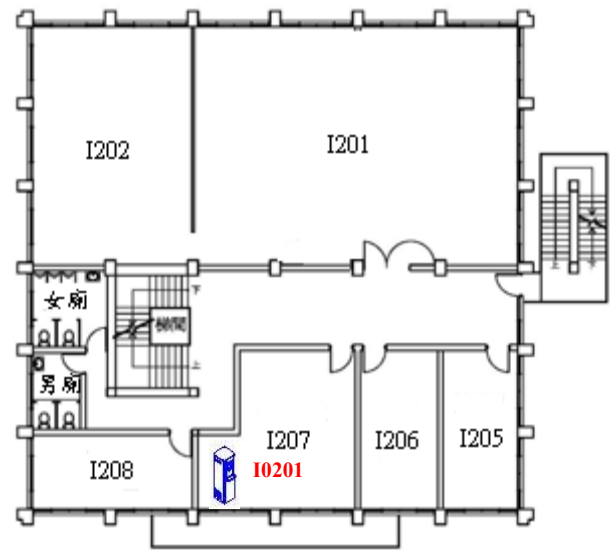

樂群樓飲水機設置平面圖

一樓

二樓

三樓

 飲水機編號/設置地點

I0101-1 樓樓梯旁

I0201-I207 辦公室內

I0301-3 樓走廊