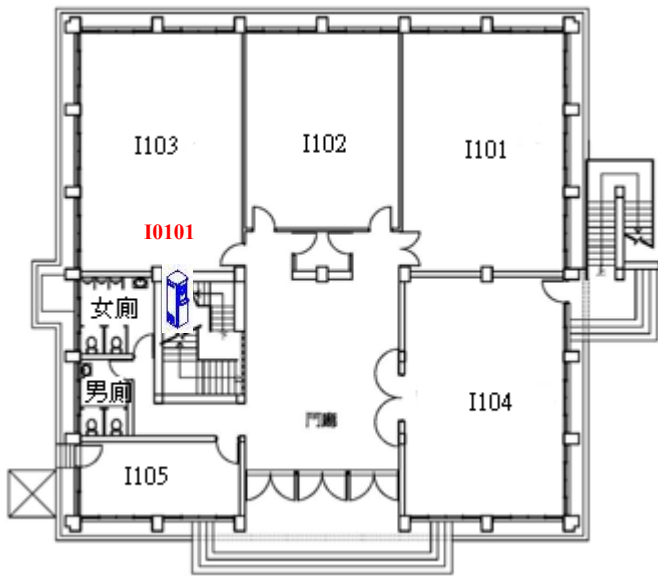

樂群樓飲水機設置平面圖

一樓

二樓

三樓

 飲水機編號/設置地點

I0101-1 樓樓梯旁

I0201-I207 辦公室內

I0301-3 樓走廊