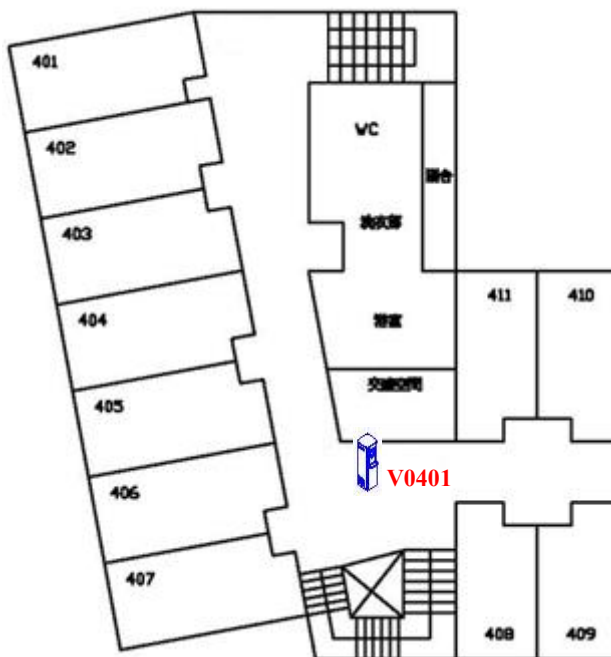

小詠絮樓飲水機設置平面圖

一樓

二樓

三樓

四樓

飲水機編號/設置地點

V0101-1樓管理員室前

V0201-2樓交誼廳前

V0301-3樓交誼廳前

V0401-4樓交誼廳前