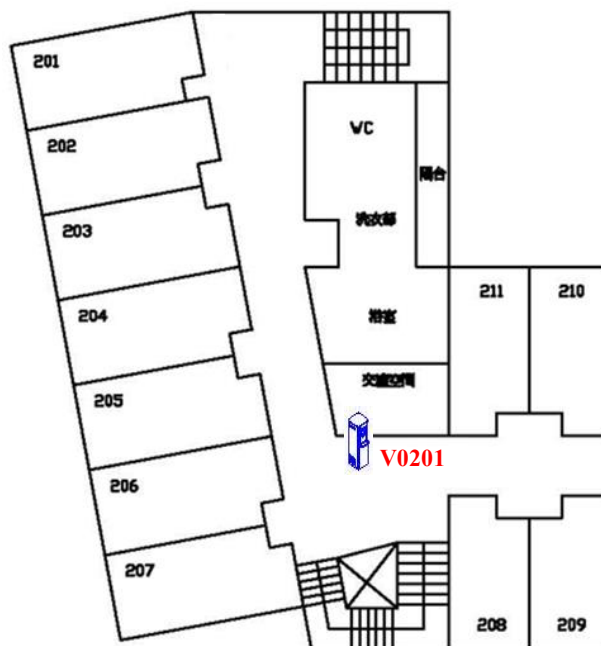

小詠絮樓飲水機設置平面圖

一樓

二樓

三樓

四樓

飲水機編號/設置地點

V0101-1樓管理員室前

V0201-2樓交誼廳前

V0301-3樓交誼廳前

V0401-4樓交誼廳前