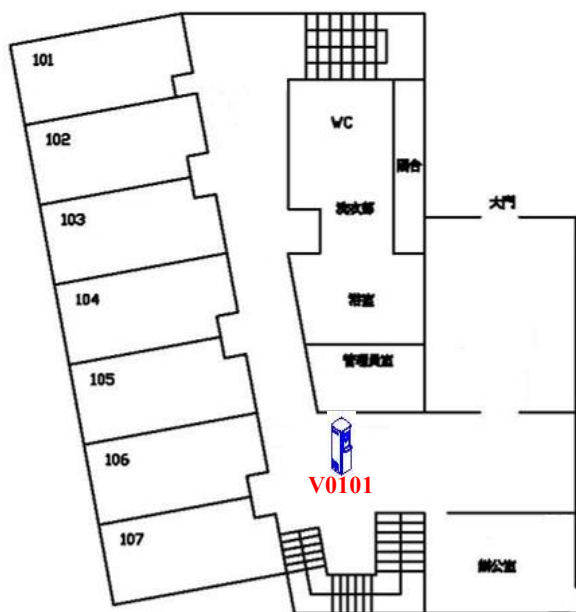

小詠絮樓飲水機設置平面圖

一樓

二樓

三樓

四樓

飲水機編號/設置地點

V0101-1樓管理員室前

V0201-2樓交誼廳前

V0301-3樓交誼廳前

V0401-4樓交誼廳前