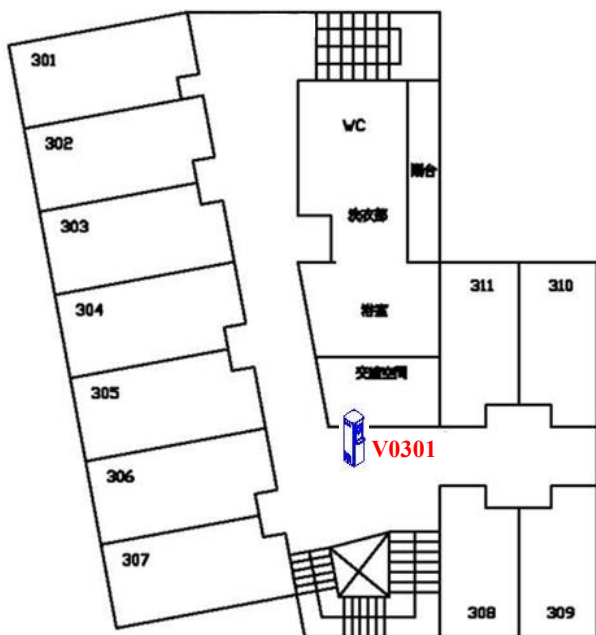

小詠絮樓飲水機設置平面圖

一樓

二樓

三樓

四樓

飲水機編號/設置地點

V0101-1樓管理員室前

V0201-2樓交誼廳前

V0301-3樓交誼廳前

V0401-4樓交誼廳前