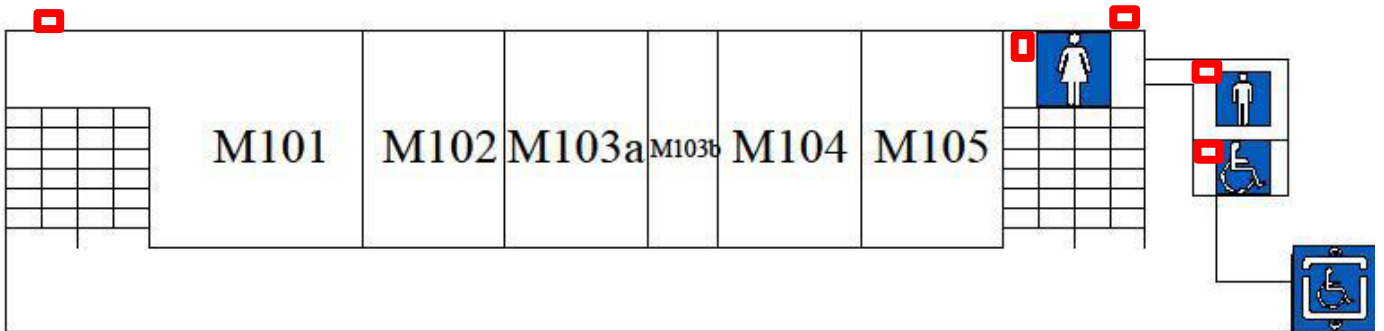

忠毅樓緊急按鈕設置平面圖

地下一樓

一樓

二樓

■ 緊急按鈕設置地點		
1 樓安全走廊(廁所外牆轉角處)		1 樓安全走廊(M101)
1 樓女廁內*5	1 樓男廁內	1 樓無障礙廁所內