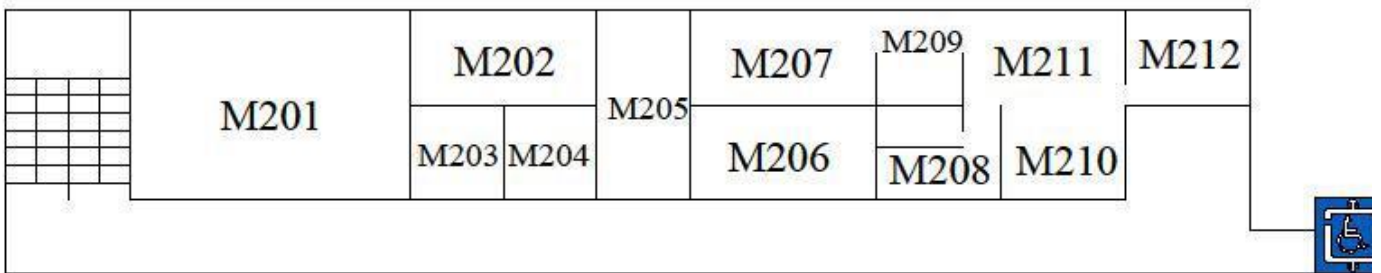

忠毅樓緊急按鈕設置平面圖

地下一樓

一樓

二樓

■ 緊急按鈕設置地點		
1 樓安全走廊(廁所外牆轉角處)		1 樓安全走廊(M101)
1 樓女廁內*5	1 樓男廁內	1 樓無障礙廁所內