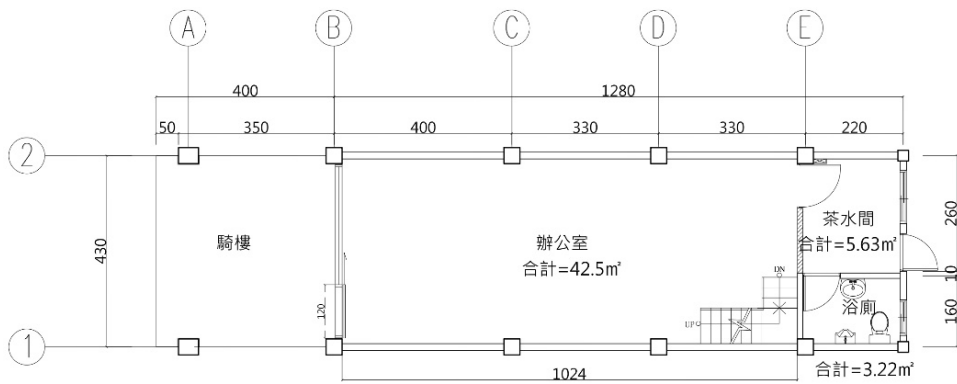

▲金山路 59-2 號一樓茶水間

▲金山路 59-2 號 2 樓(格局同 3 樓)

▲金山路 59-2 號 2 樓茶水間

▲金山路 59-2 號 3 樓

▲金山路 59-2 號 3 樓茶水間

金山路 59-2 號平面圖

二層平面圖

屋頂層平面圖

一層平面圖

三層平面圖