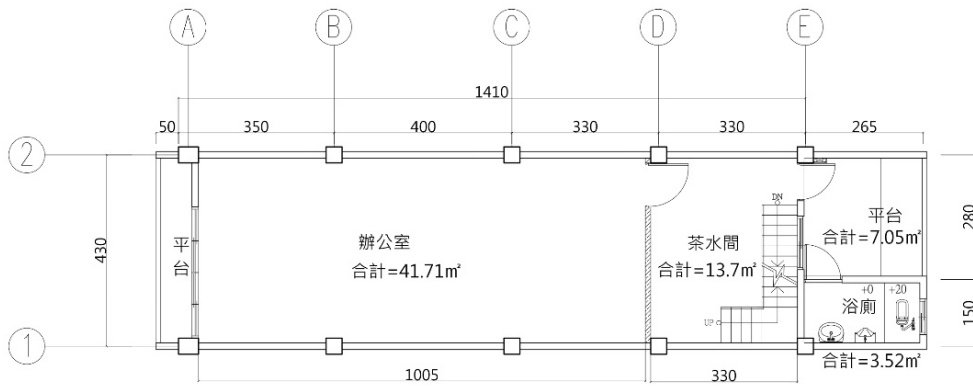

▲金山路 59-2 號一樓茶水間

▲金山路 59-2 號 2 樓(格局同 3 樓)

▲金山路 59-2 號 2 樓茶水間

▲金山路 59-2 號 3 樓

▲金山路 59-2 號 3 樓茶水間

金山路 59-2 號平面圖

二層平面圖

屋頂層平面圖

一層平面圖

三層平面圖